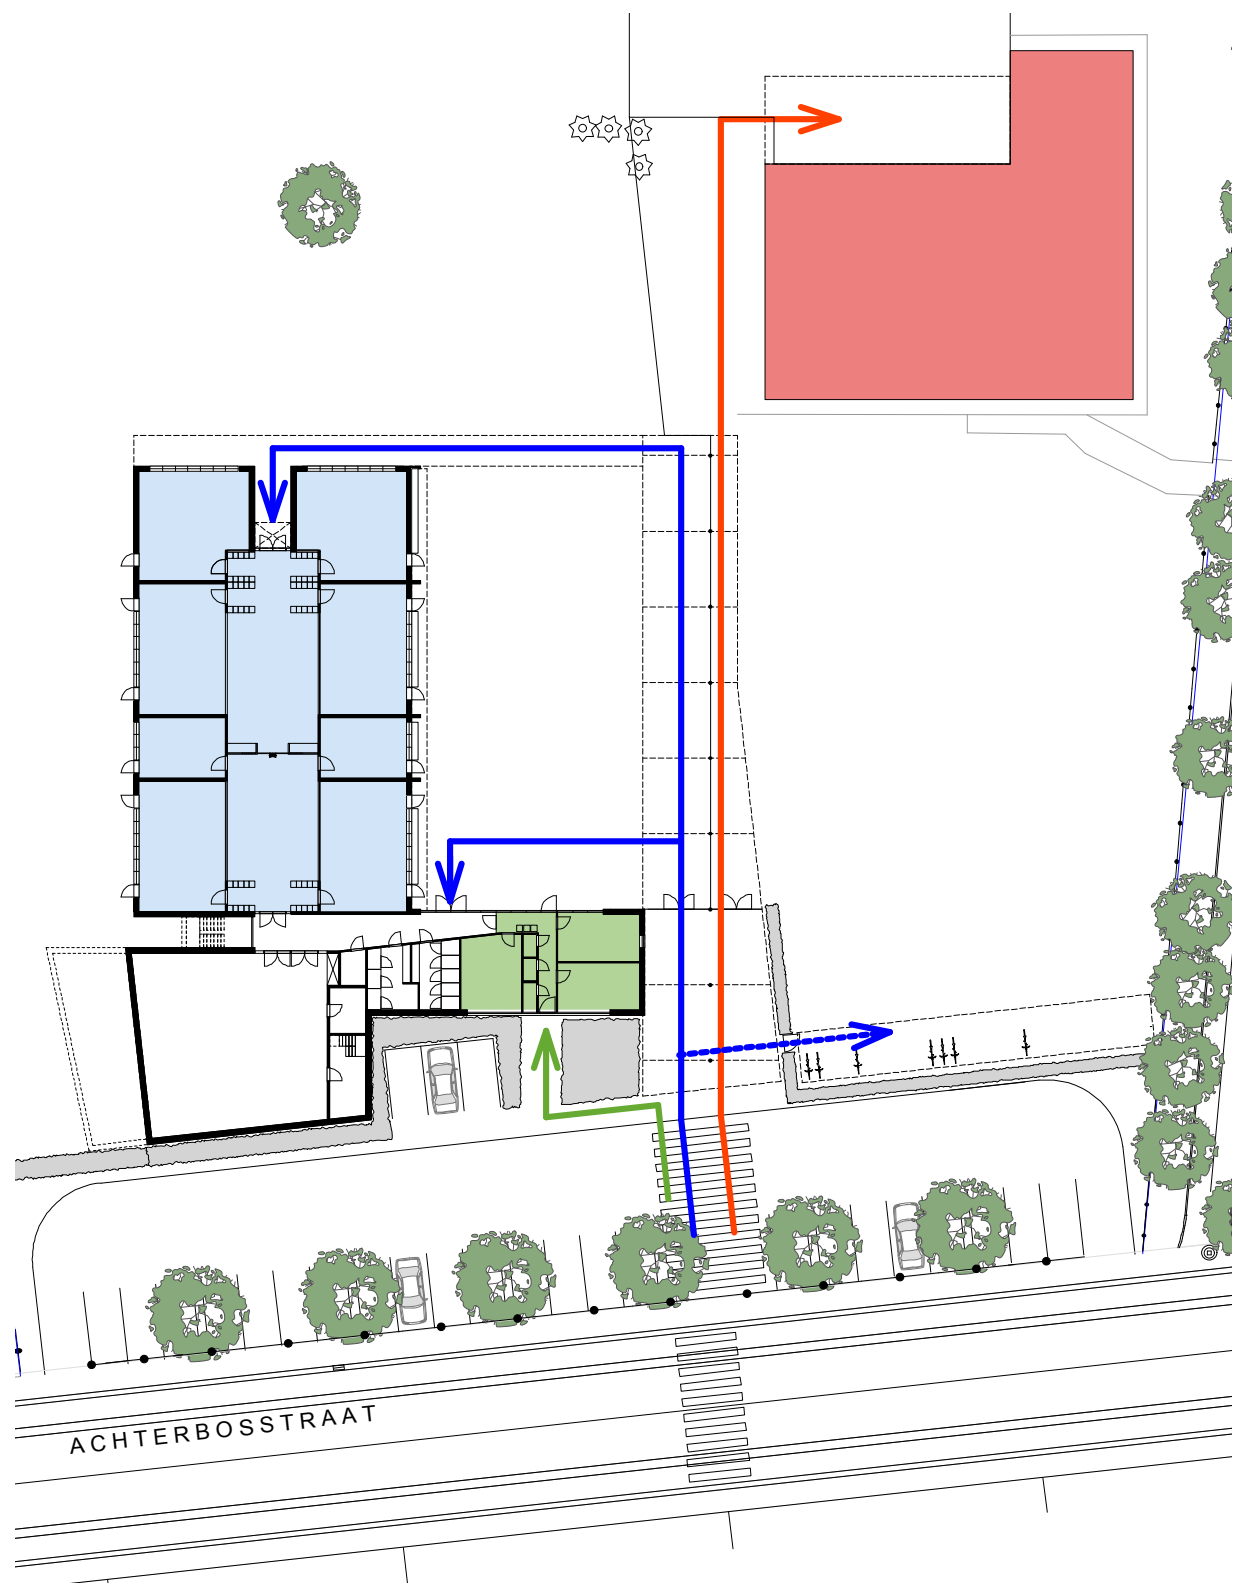

verharding auto-verkeer  
 verharde buitenruimte  
 overdekte buitenruimte  
 groenzone

- 1. kiss & ride
- 2. parking directie
- 3. fietsstalling
- 4. koer lagere school
- 5. speelweide lagere school
- 6. koer kleuters
- 7. speelweide kleuters

Zuidwestgevel

Snede AA'

Snede BB'

TOEGANG OVERDAG

- kleuters
- leerlingen lagere school
- personeel, ouders,...

TOEGANG 'S AVONDS