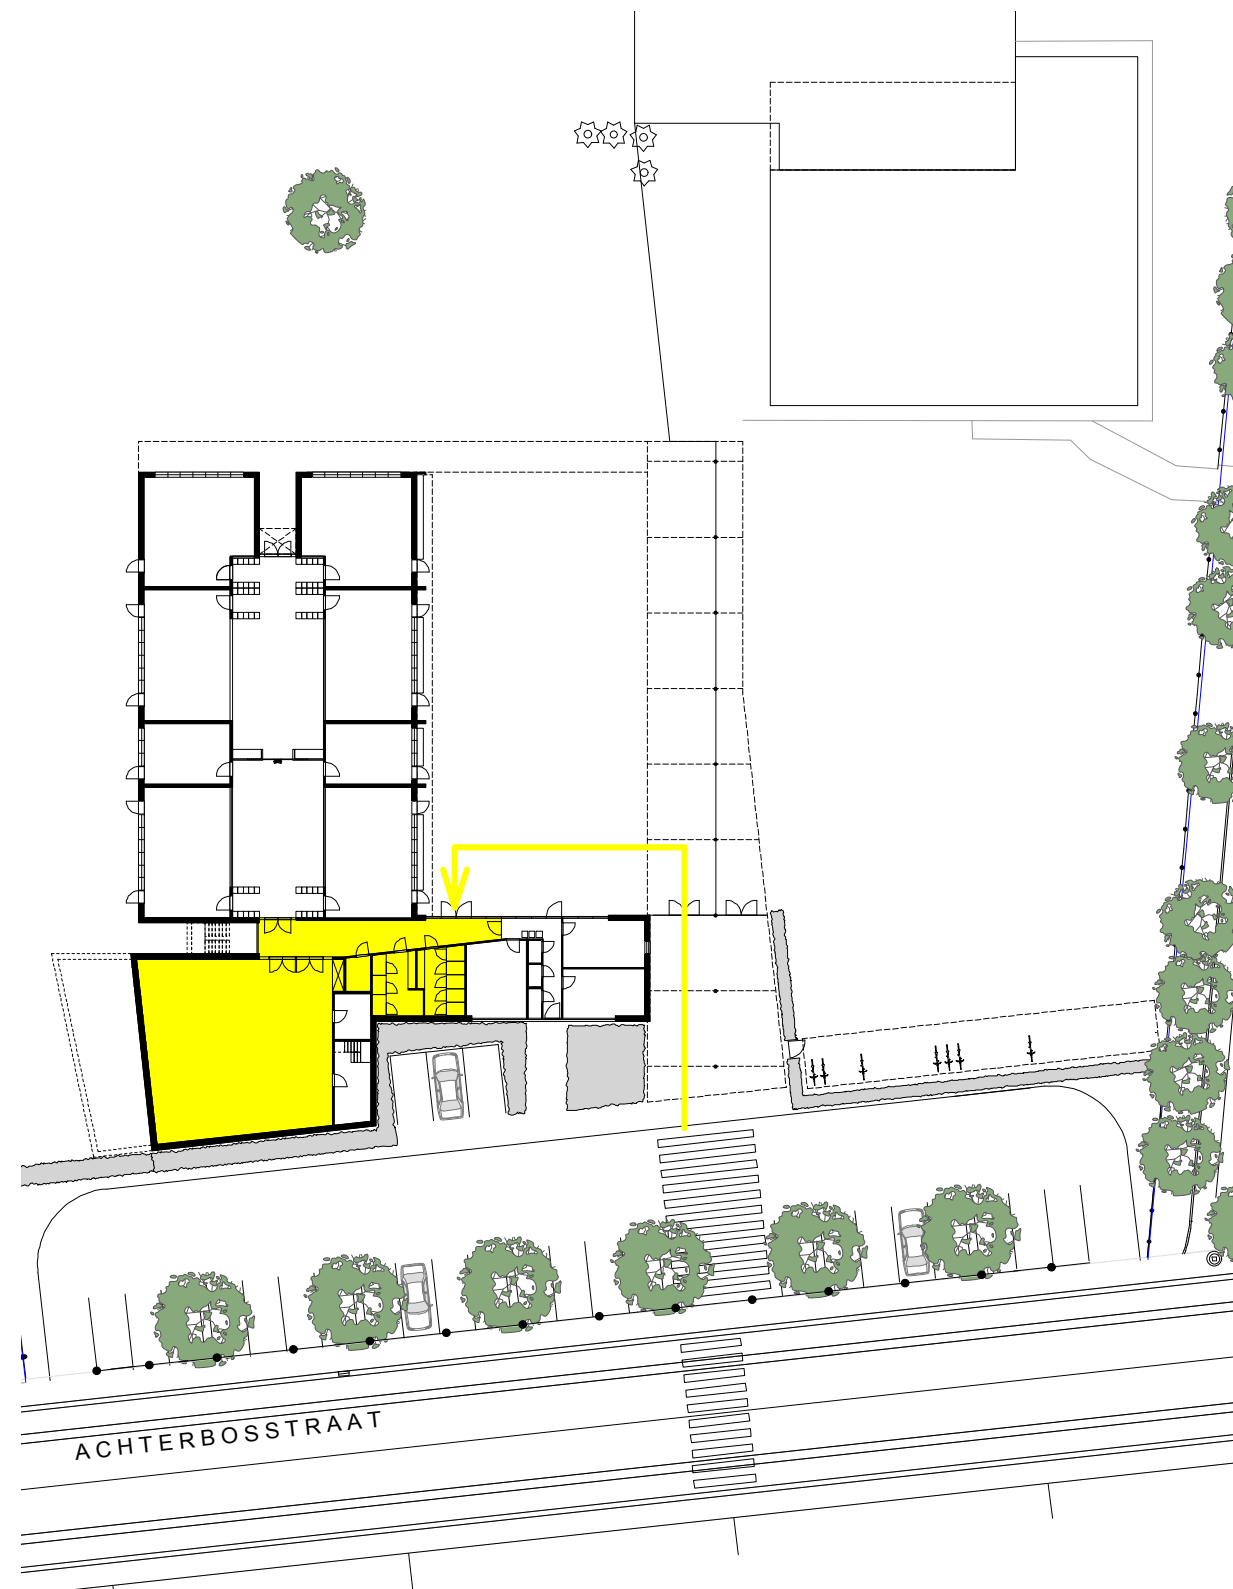

verharding auto-verkeer  
 verharde buitenruimte  
 overdekte buitenruimte  
 groenzone

- 1. kiss & ride
- 2. parking directie
- 3. fietsstalling
- 4. koer lagere school
- 5. speelweide lagere school
- 6. koer kleuters
- 7. speelweide kleuters

Zuidwestgevel

Snede AA'

Snede BB'

TOEGANG OVERDAG

- kleuters
- leerlingen lagere school
- personeel, ouders,...

TOEGANG 'S AVONDS