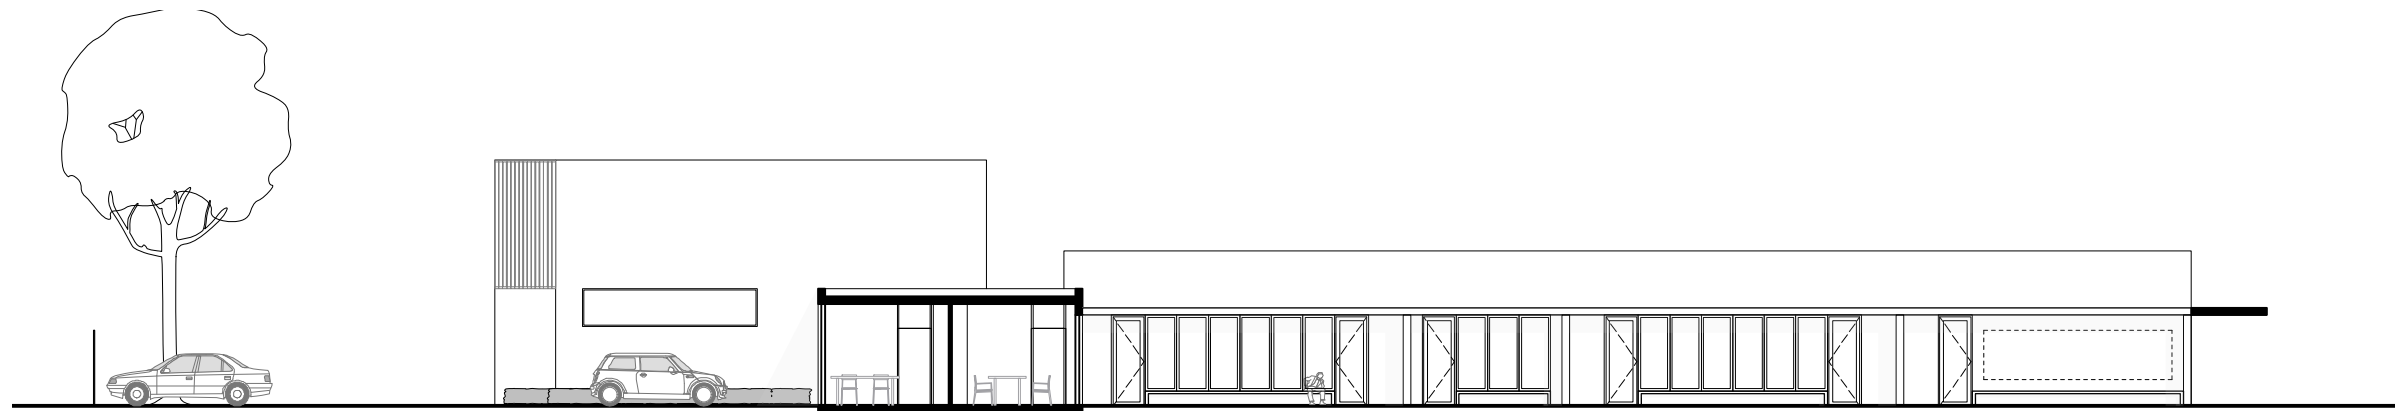

verharding auto-verkeer  
 verharde buitenruimte  
 overdekte buitenruimte  
 groenzone

- 1. kiss & ride
- 2. parking directie
- 3. fietsstalling
- 4. koer lagere school
- 5. speelweide lagere school
- 6. koer kleuters
- 7. speelweide kleuters

Zuidwestgevel

Snede AA'

Snede BB'

TOEGANG OVERDAG

- kleuters
- leerlingen lagere school
- personeel, ouders,...

TOEGANG 'S AVONDS