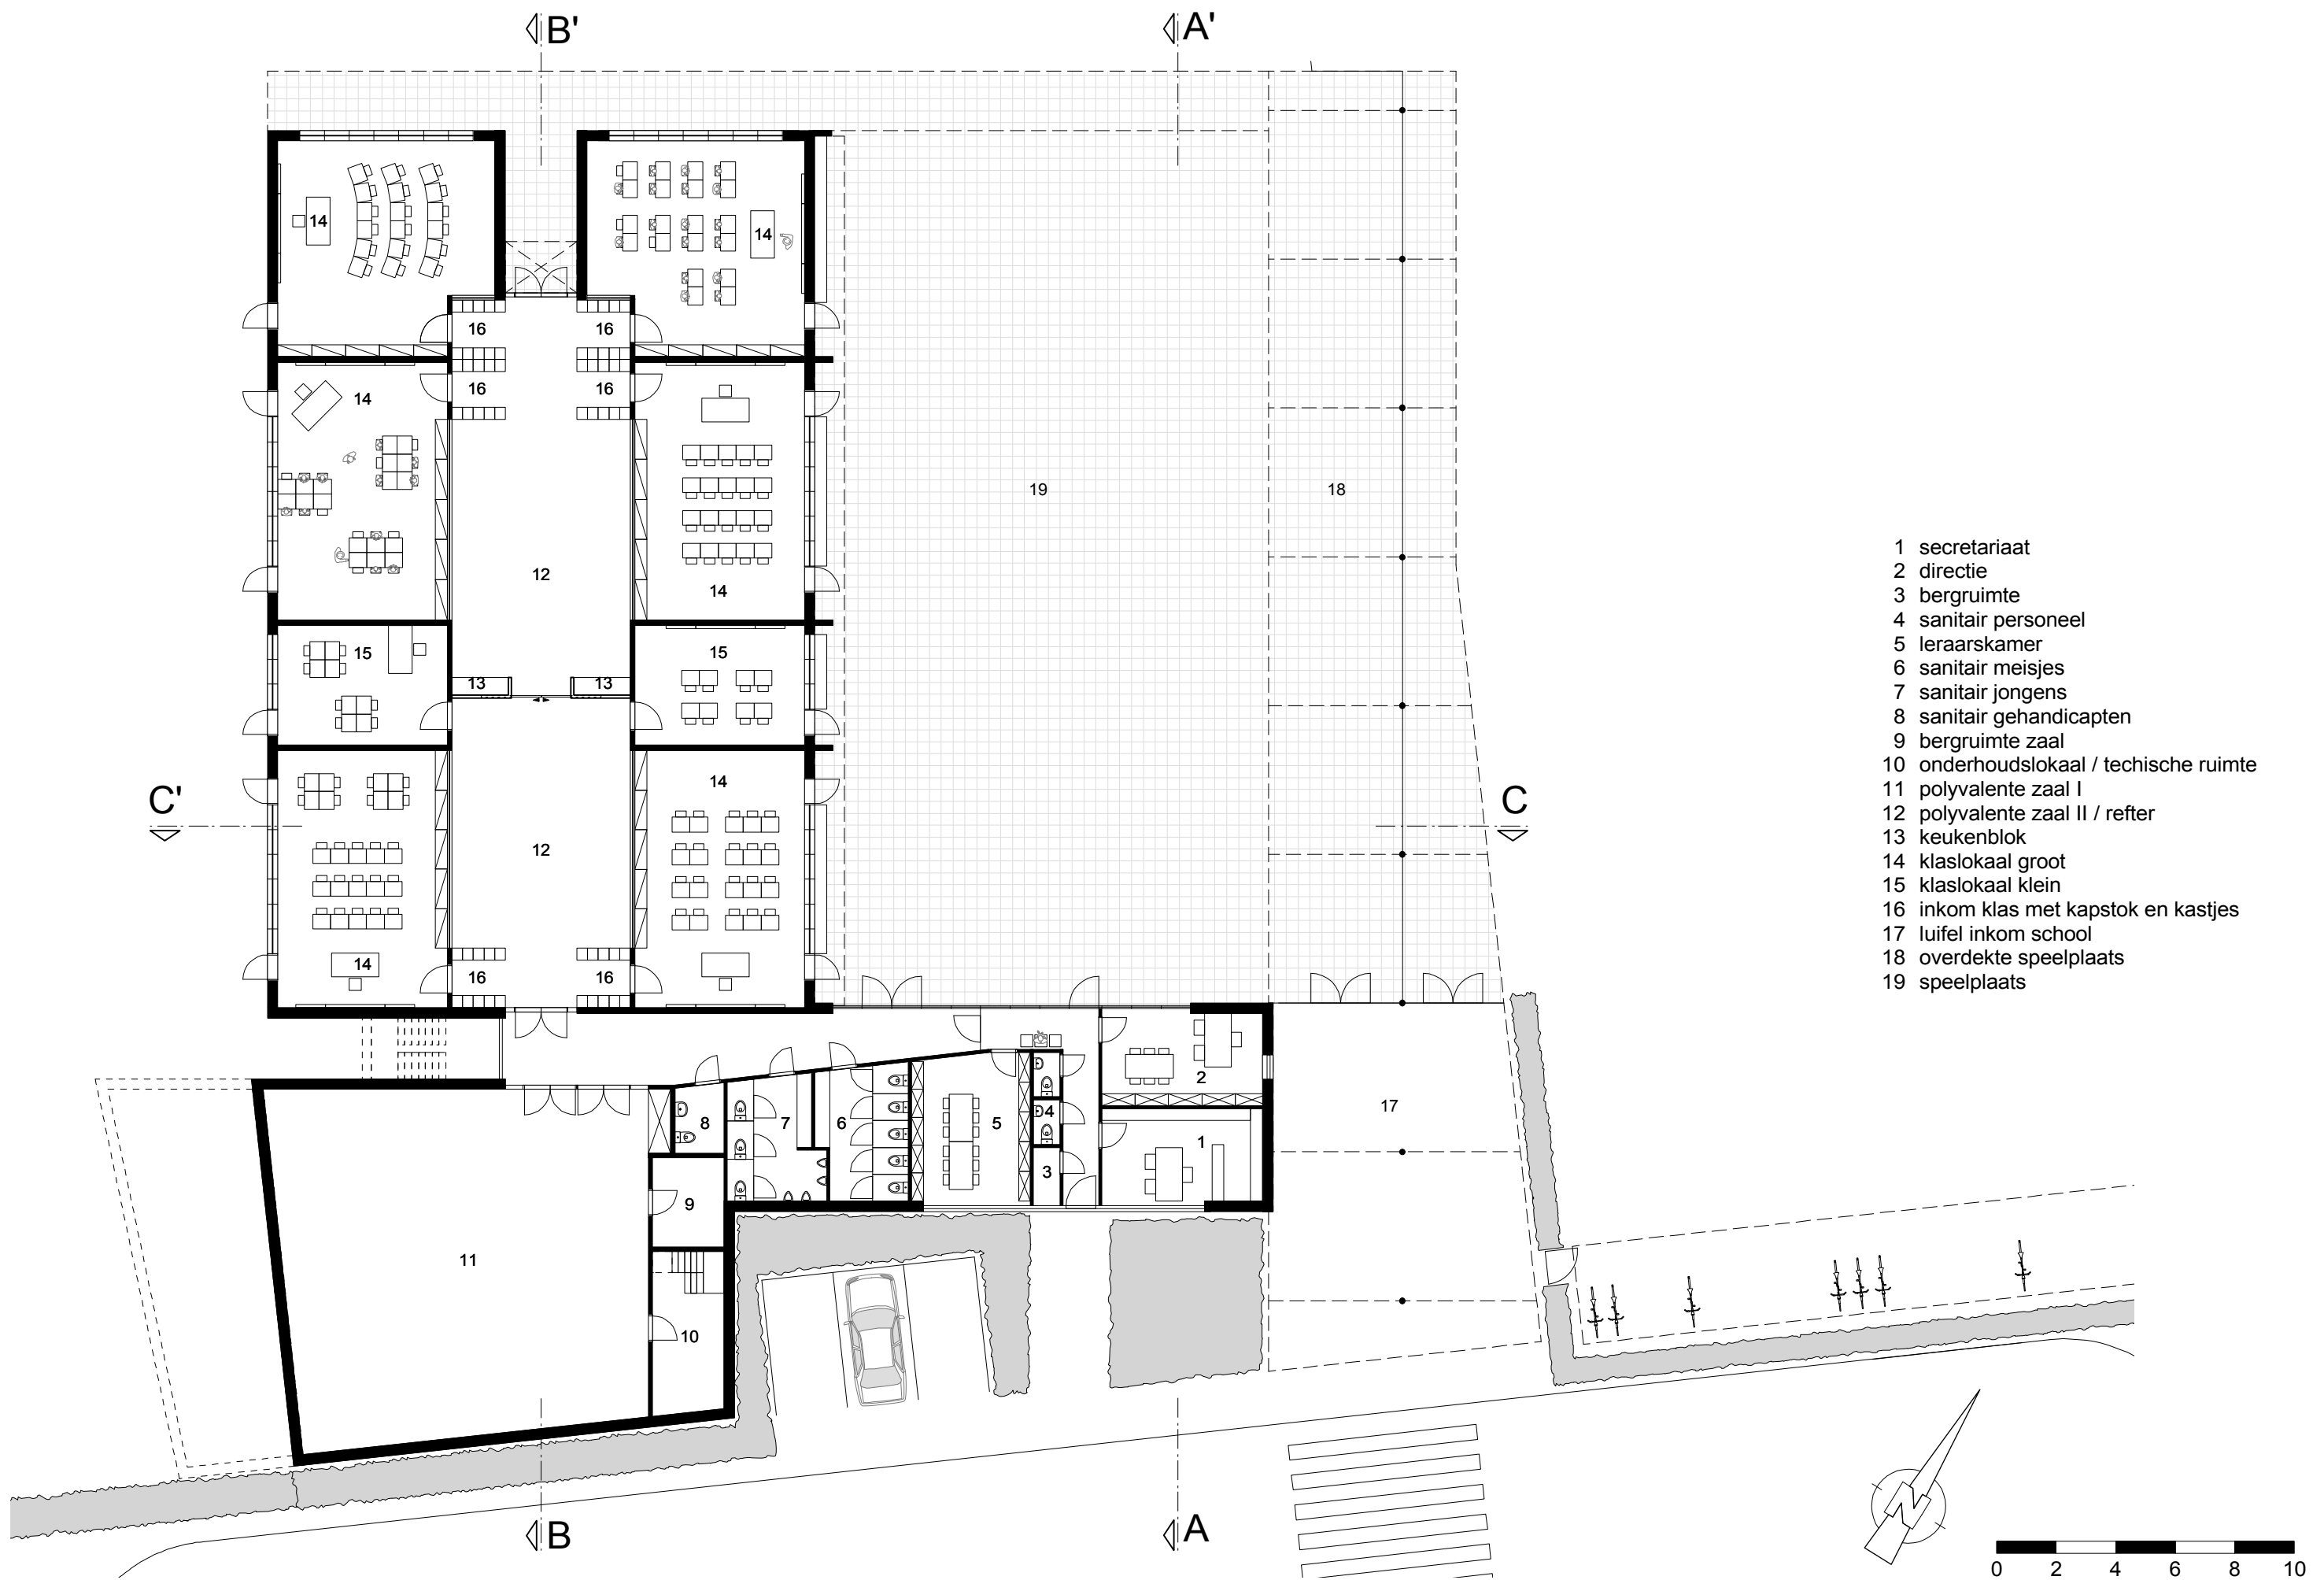

verharding auto-verkeer  
 verharde buitenruimte  
 overdekte buitenruimte  
 groenzone

- 1. kiss & ride
- 2. parking directie
- 3. fietsstalling
- 4. koer lagere school
- 5. speelweide lagere school
- 6. koer kleuters
- 7. speelweide kleuters

Zuidwestgevel

Snede AA'

Snede BB'

TOEGANG OVERDAG

- kleuters
- leerlingen lagere school
- personeel, ouders,...

TOEGANG 'S AVONDS