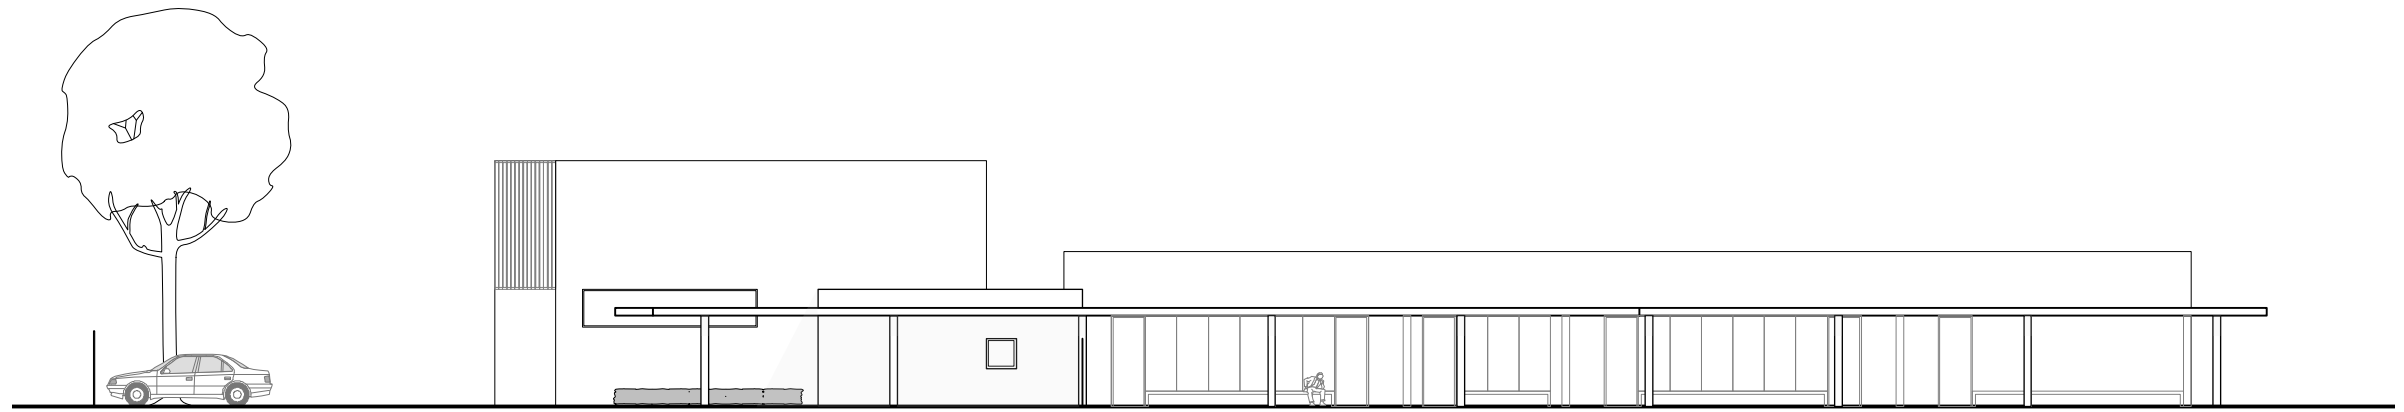

verharding auto-verkeer  
 verharde buitenruimte  
 overdekte buitenruimte  
 groenzone

- 1. kiss & ride
- 2. parking directie
- 3. fietsstalling
- 4. koer lagere school
- 5. speelweide lagere school
- 6. koer kleuters
- 7. speelweide kleuters

Zuidwestgevel

Snede AA'

Snede BB'

TOEGANG OVERDAG

- kleuters
- leerlingen lagere school
- personeel, ouders,...

TOEGANG 'S AVONDS