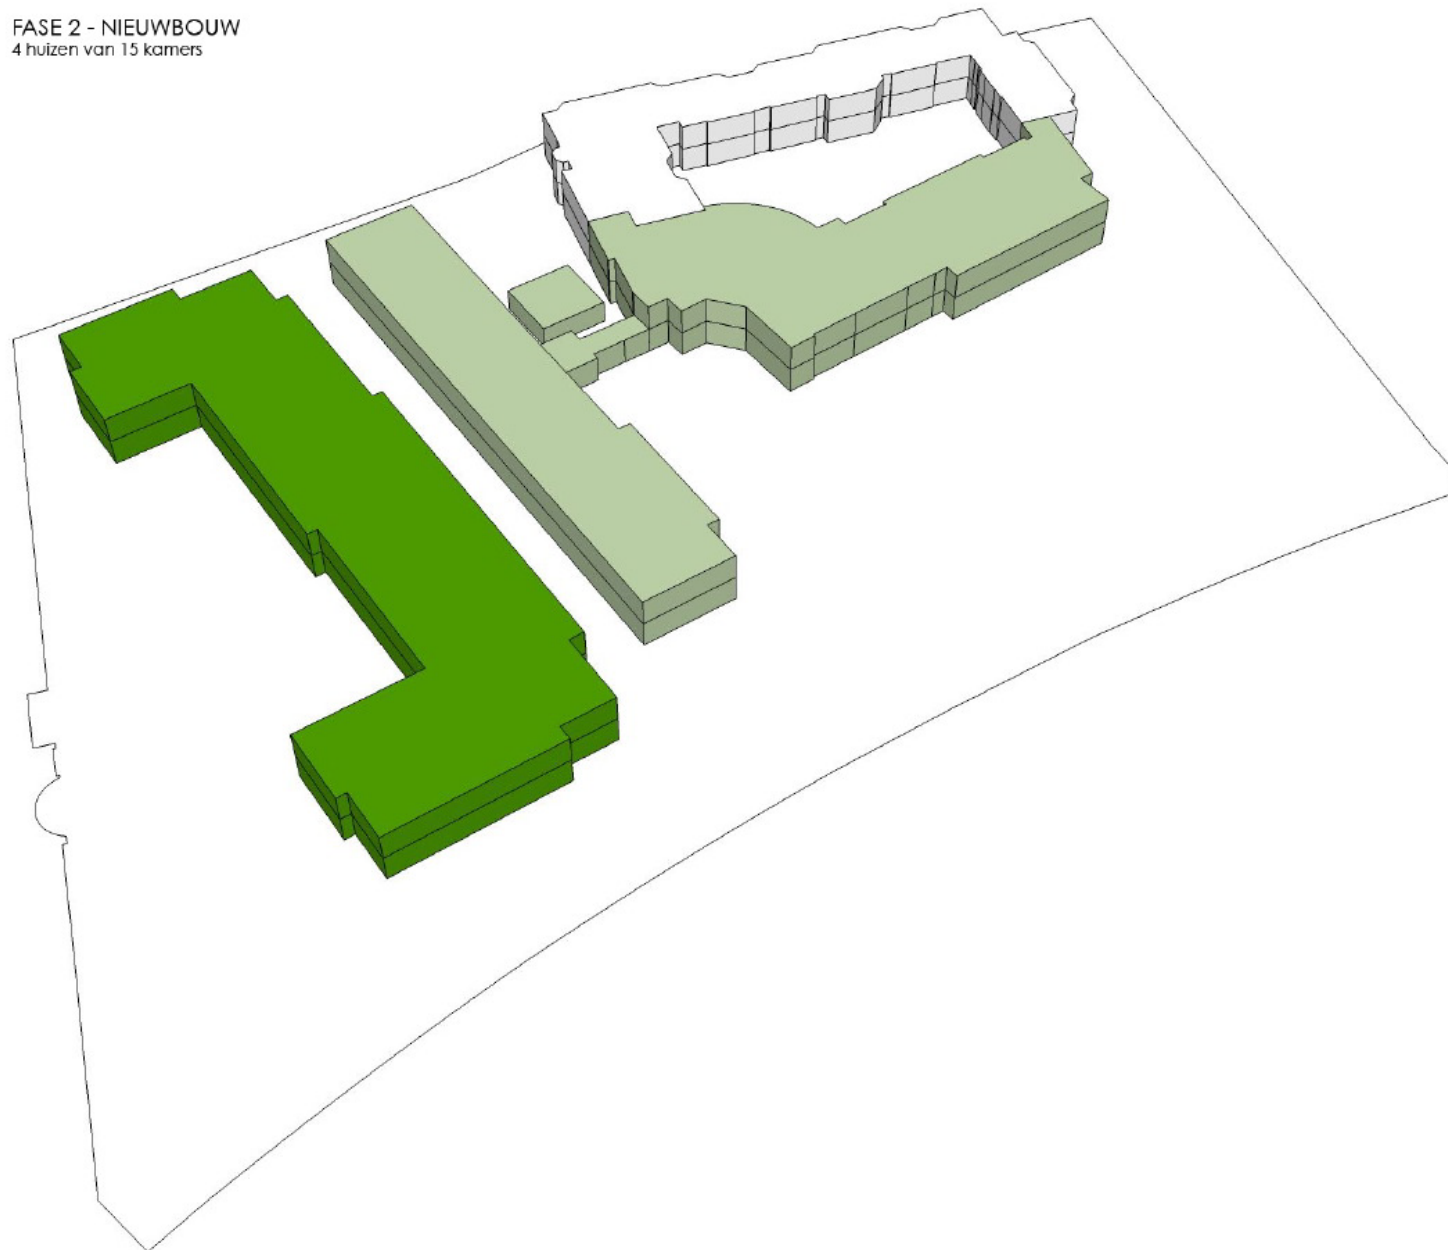

STILTE  
ROKERS  
VAAT  
KEUKEN  
BERGINGEN  
BERGINGEN  
LADEN & LOSSEN  
TECHNISCHE DIENST  
DVC

FASE 1 - AFBRAAK  
Afbraak o.a. 7 kamers  
7 kamers in tijdelijke units

FASE 2 - NIEUWBOUW  
4 huizen van 15 kamers

### FASE 3 - AFBRAAK

In gebruikname 60 nieuwe kamers  
uitbreiding 7 tijdelijke units tot 20

#### FASE 4 - NIEUWBOUW

3 huizen van 15 kamers  
publiek gelijkvloers, administratie, dagverzorgingscentrum en keuken