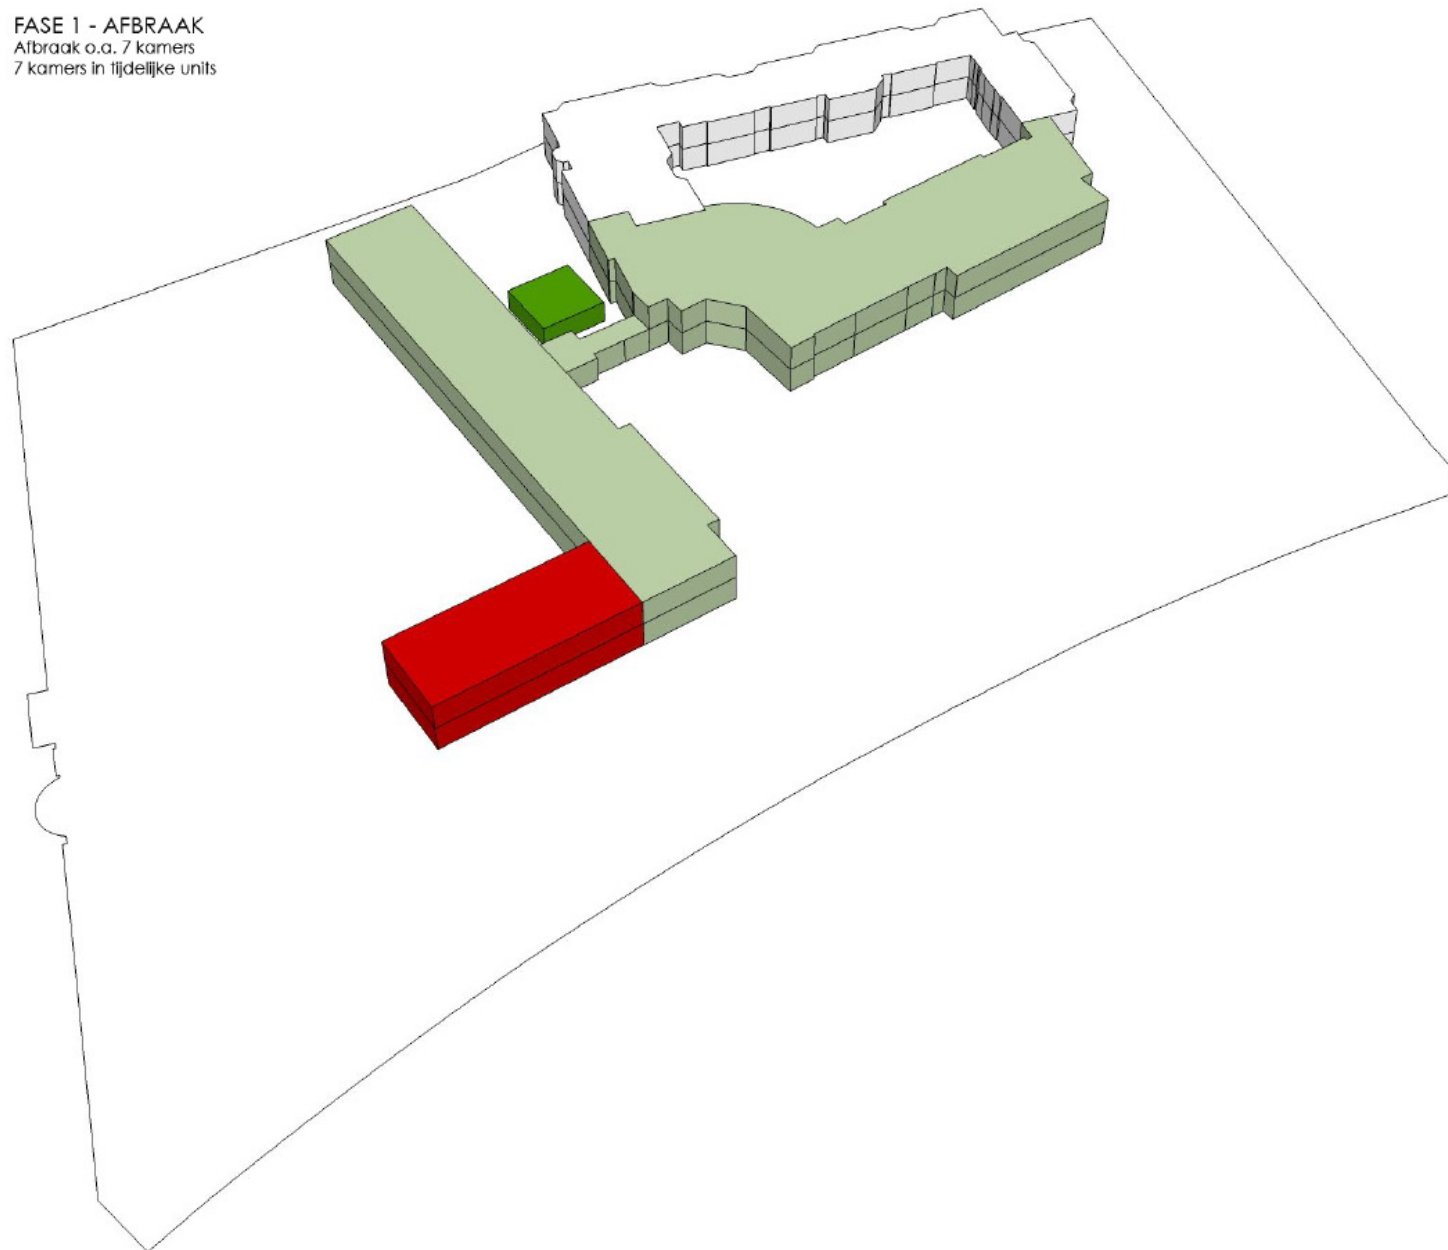

STILTE  
ROKERS  
VAAT  
KEUKEN  
BERGINGEN  
BERGINGEN  
LADEN & LOSSEN  
TECHNISCHE DIENST  
DVC

FASE 1 - AFBRAAK  
Afbraak o.a. 7 kamers  
7 kamers in tijdelijke units

FASE 2 - NIEUWBOUW  
4 huizen van 15 kamers

### FASE 3 - AFBRAAK

In gebruikname 60 nieuwe kamers  
uitbreiding 7 tijdelijke units tot 20

#### FASE 4 - NIEUWBOUW

3 huizen van 15 kamers  
publiek gelijkvloers, administratie, dagverzorgingscentrum en keuken