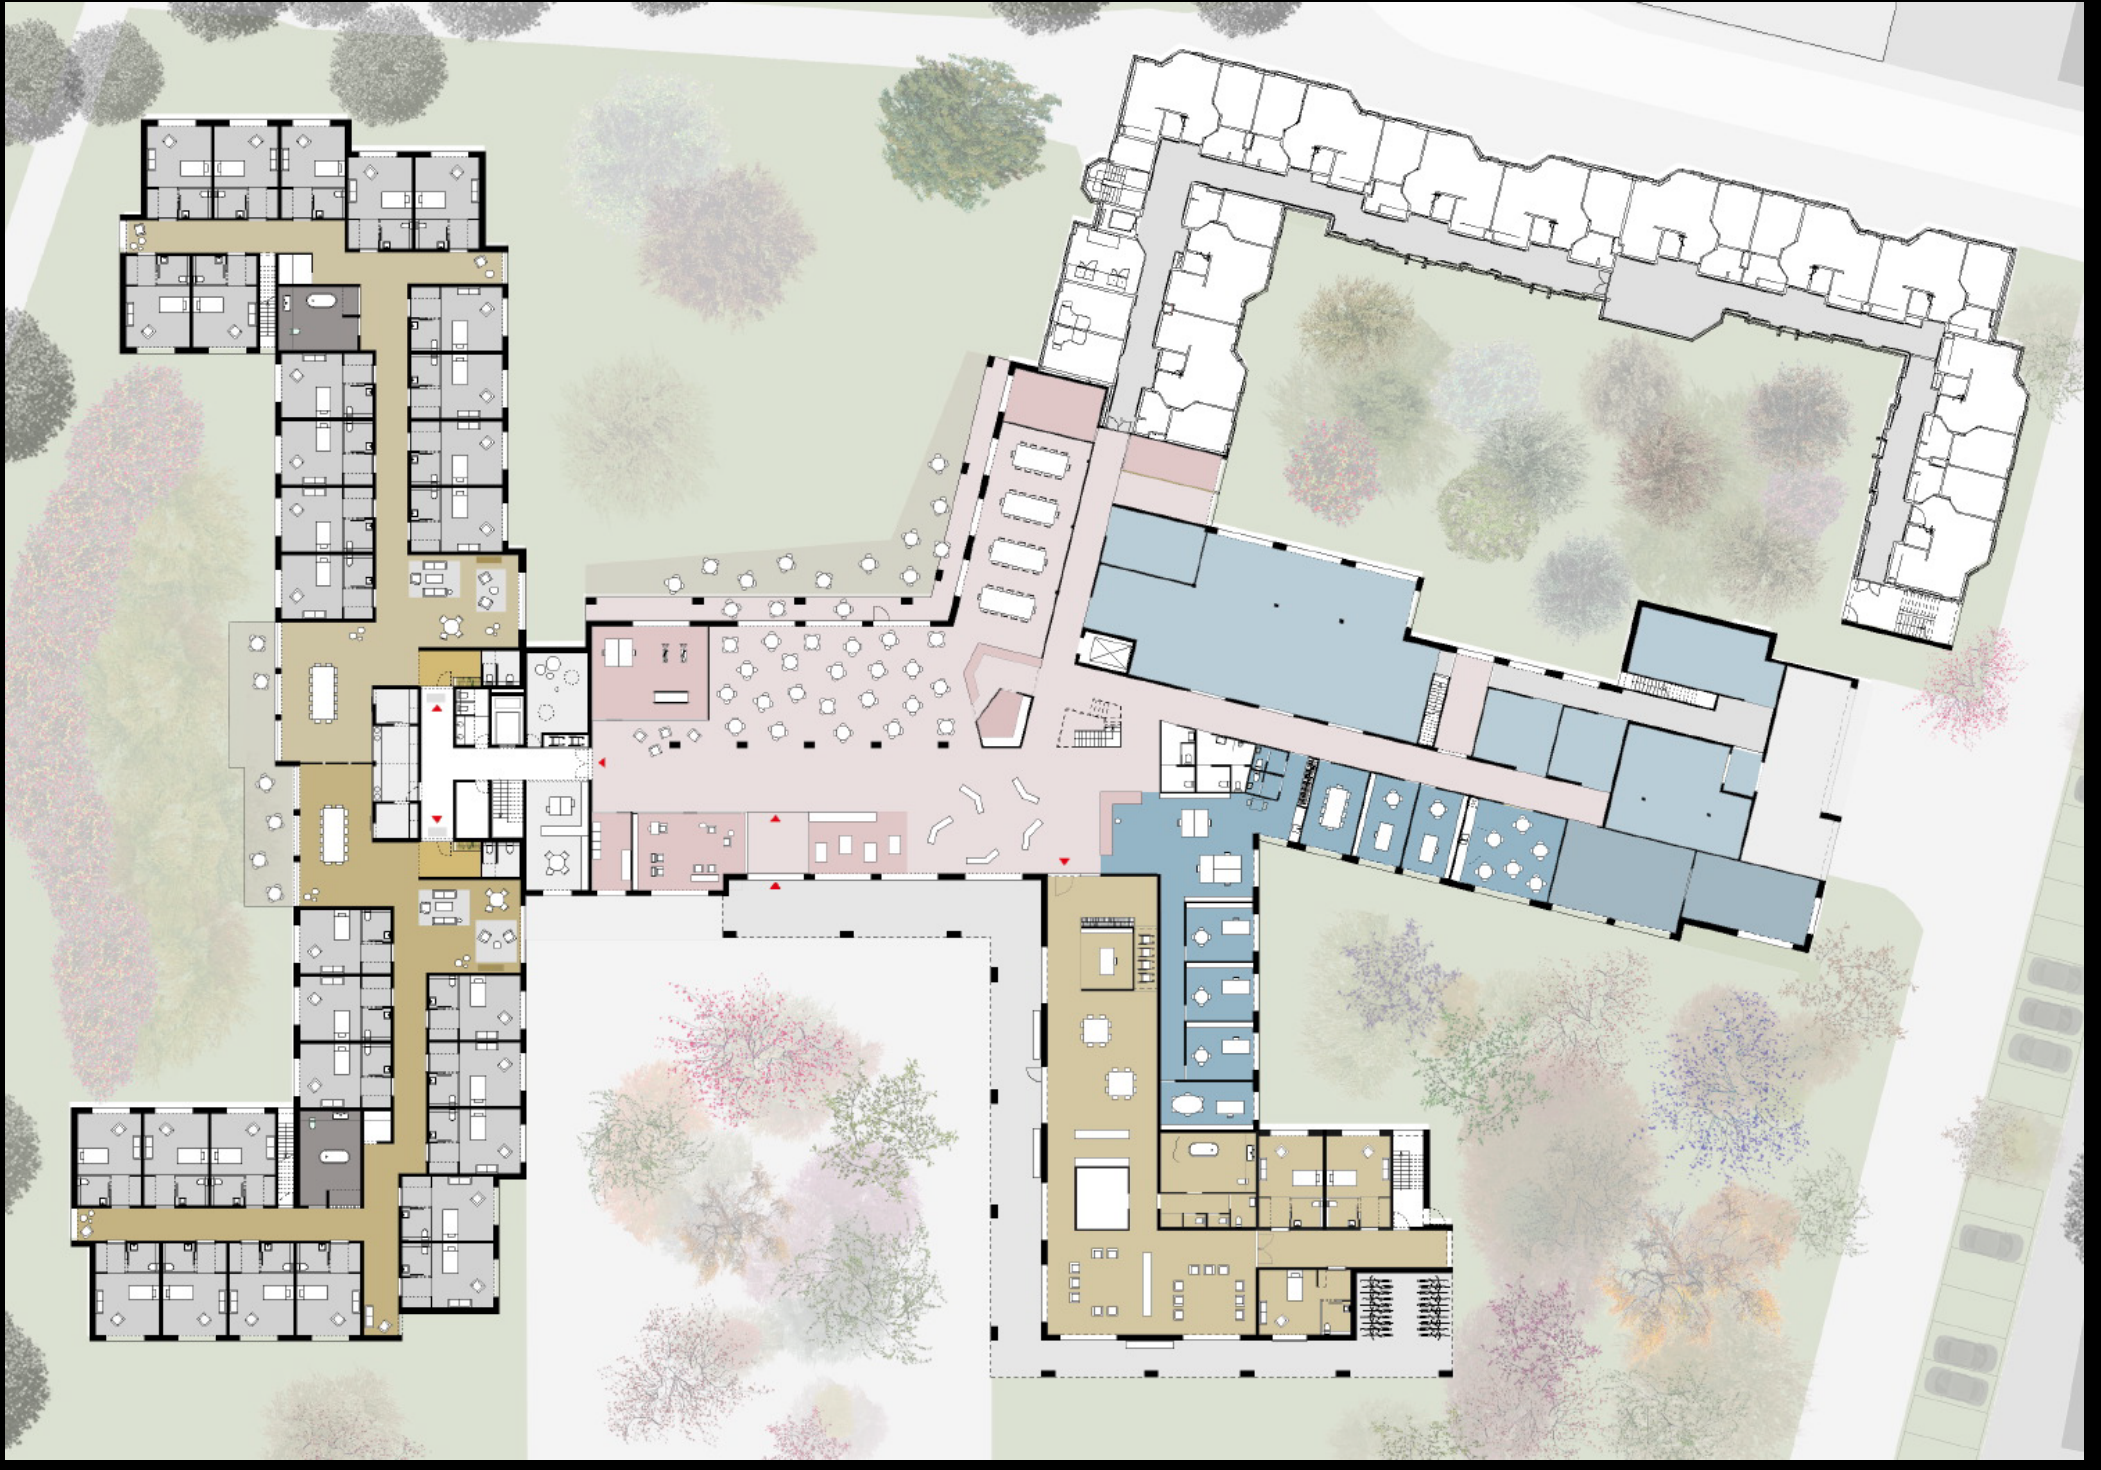

BERGINGEN

LADEN & LOSSEN

TECHNISCHE DIENST

DVC

PLEIN

Parking lot with several cars and a long green strip.

HUIS  
HUIS

DORPSPLEIN

STILTE  
ROKERS  
VAAT  
KEUKEN  
BERGINGEN  
BERGINGEN  
LADEN & LOSSEN  
TECHNISCHE DIENST  
DVC

FASE 1 - AFBRAAK  
Afbraak o.a. 7 kamers  
7 kamers in tijdelijke units

FASE 2 - NIEUWBOUW  
4 huizen van 15 kamers

#### FASE 4 - NIEUWBOUW

3 huizen van 15 kamers  
publiek gelijkvloers, administratie, dagverzorgingscentrum en keuken