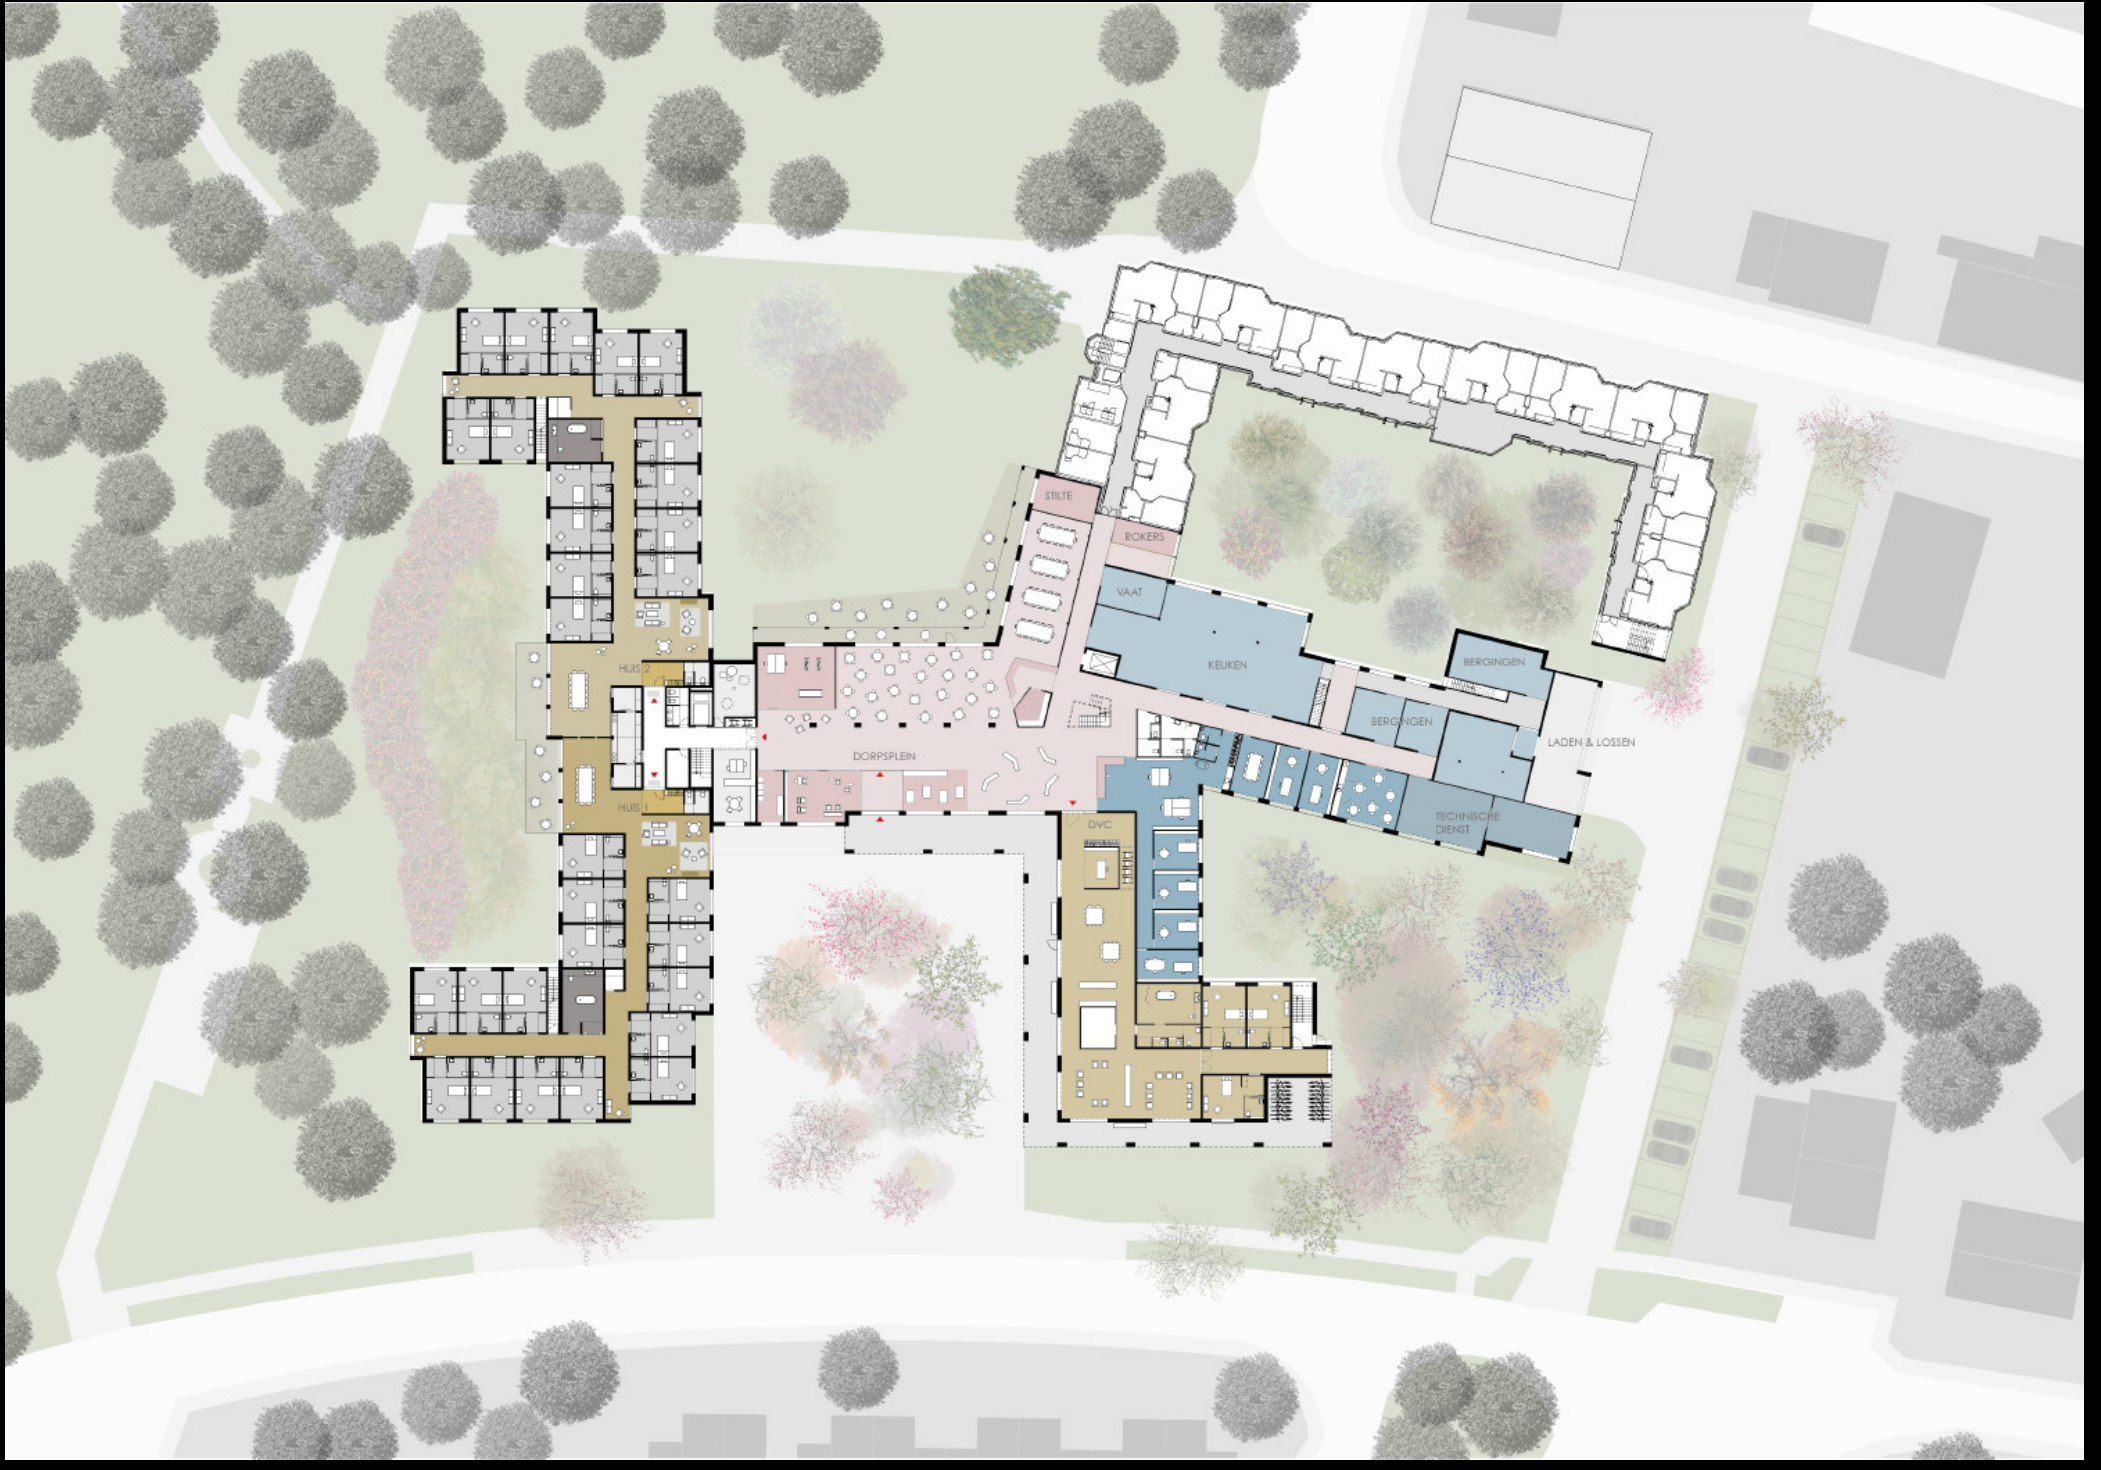

BERGINGEN

LADEN & LOSSEN

TECHNISCHE DIENST

DVC

PLEIN

Parking lot with several cars and a long green strip.

HUIS  
HUIS

DORPSPLEIN

STILTE  
ROKERS  
VAAT  
KEUKEN  
BERGINGEN  
BERGINGEN  
LADEN & LOSSEN  
TECHNISCHE DIENST  
DVC

FASE 1 - AFBRAAK  
Afbraak o.a. 7 kamers  
7 kamers in tijdelijke units

FASE 2 - NIEUWBOUW  
4 huizen van 15 kamers

### FASE 3 - AFBRAAK

In gebruikname 60 nieuwe kamers  
uitbreiding 7 tijdelijke units tot 20

#### FASE 4 - NIEUWBOUW

3 huizen van 15 kamers  
publiek gelijkvloers, administratie, dagverzorgingscentrum en keuken