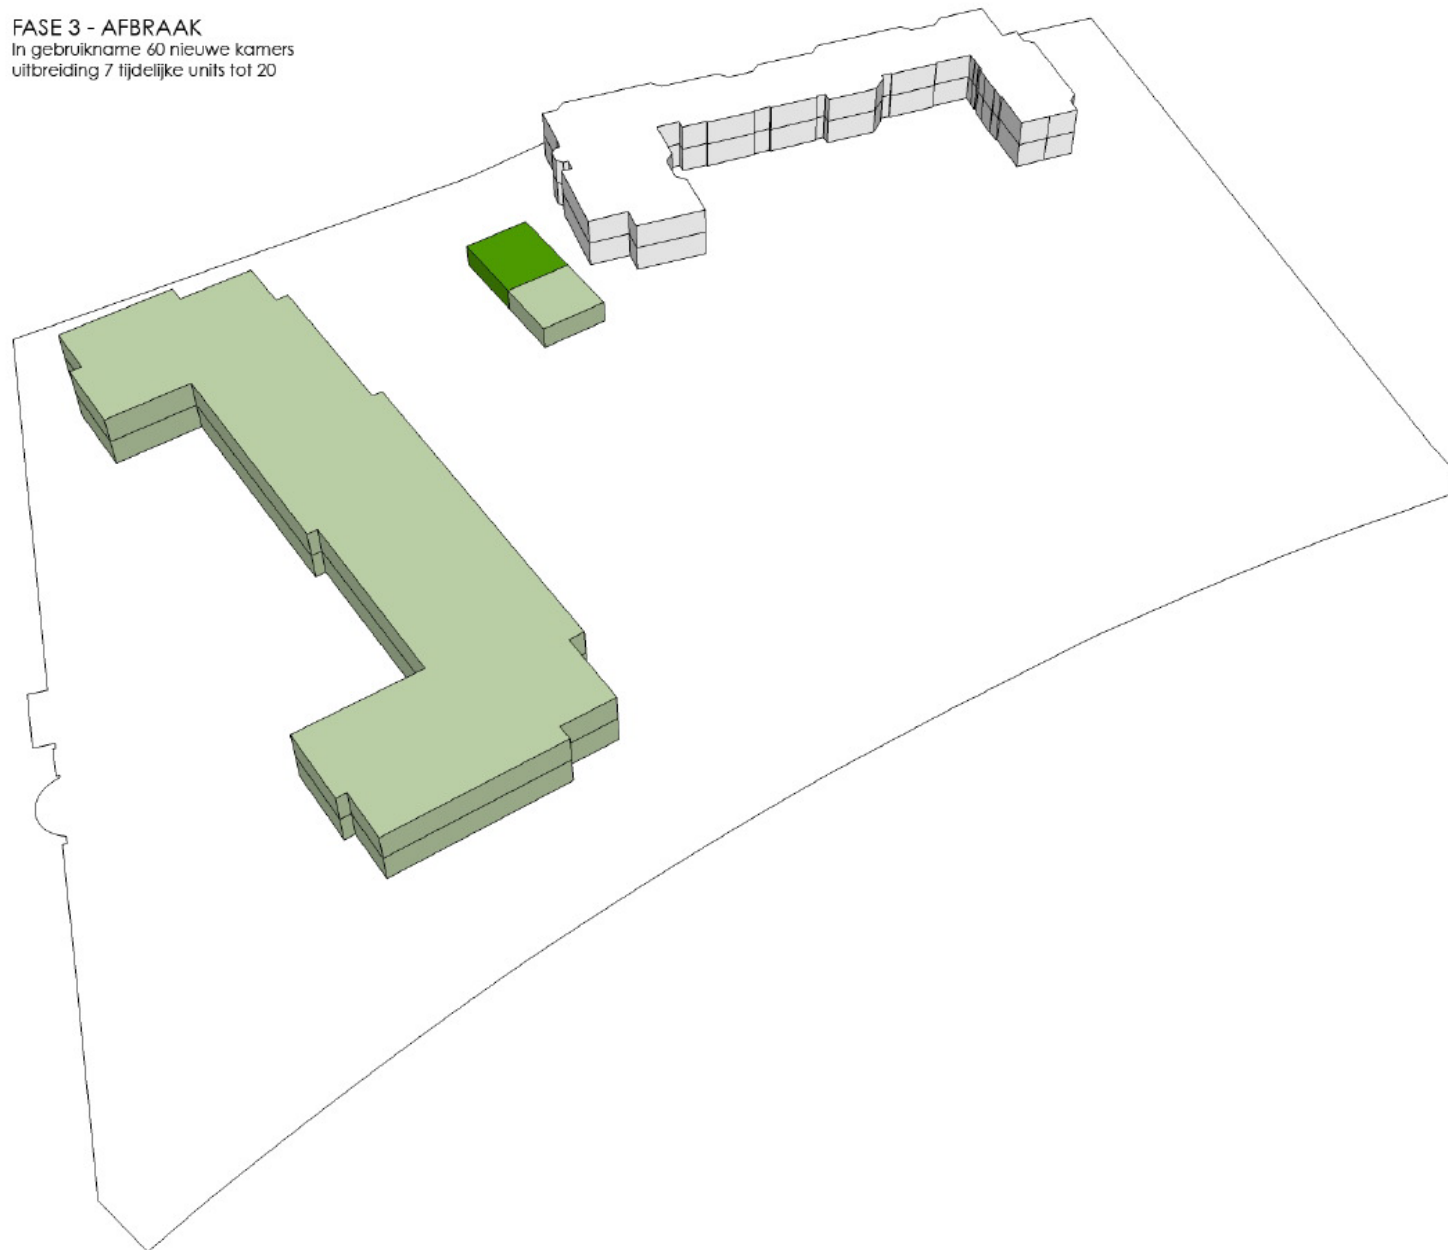

STILTE  
ROKERS  
VAAT  
KEUKEN  
BERGINGEN  
BERGINGEN  
LADEN & LOSSEN  
TECHNISCHE DIENST  
DVC

FASE 1 - AFBRAAK  
Afbraak o.a. 7 kamers  
7 kamers in tijdelijke units

FASE 2 - NIEUWBOUW  
4 huizen van 15 kamers

#### FASE 4 - NIEUWBOUW

3 huizen van 15 kamers  
publiek gelijkvloers, administratie, dagverzorgingscentrum en keuken