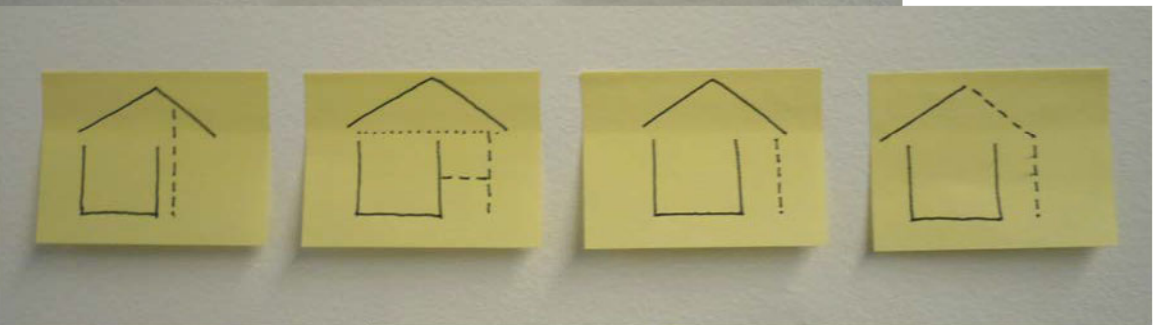

## herdersem

seniorflat, mini-crèche, bezinnings- en multiculturele ruimte

**30 november 2007 – 11 december 2007**

**Nota.**

Nota via schema.

CORPUS  
Gebouw.