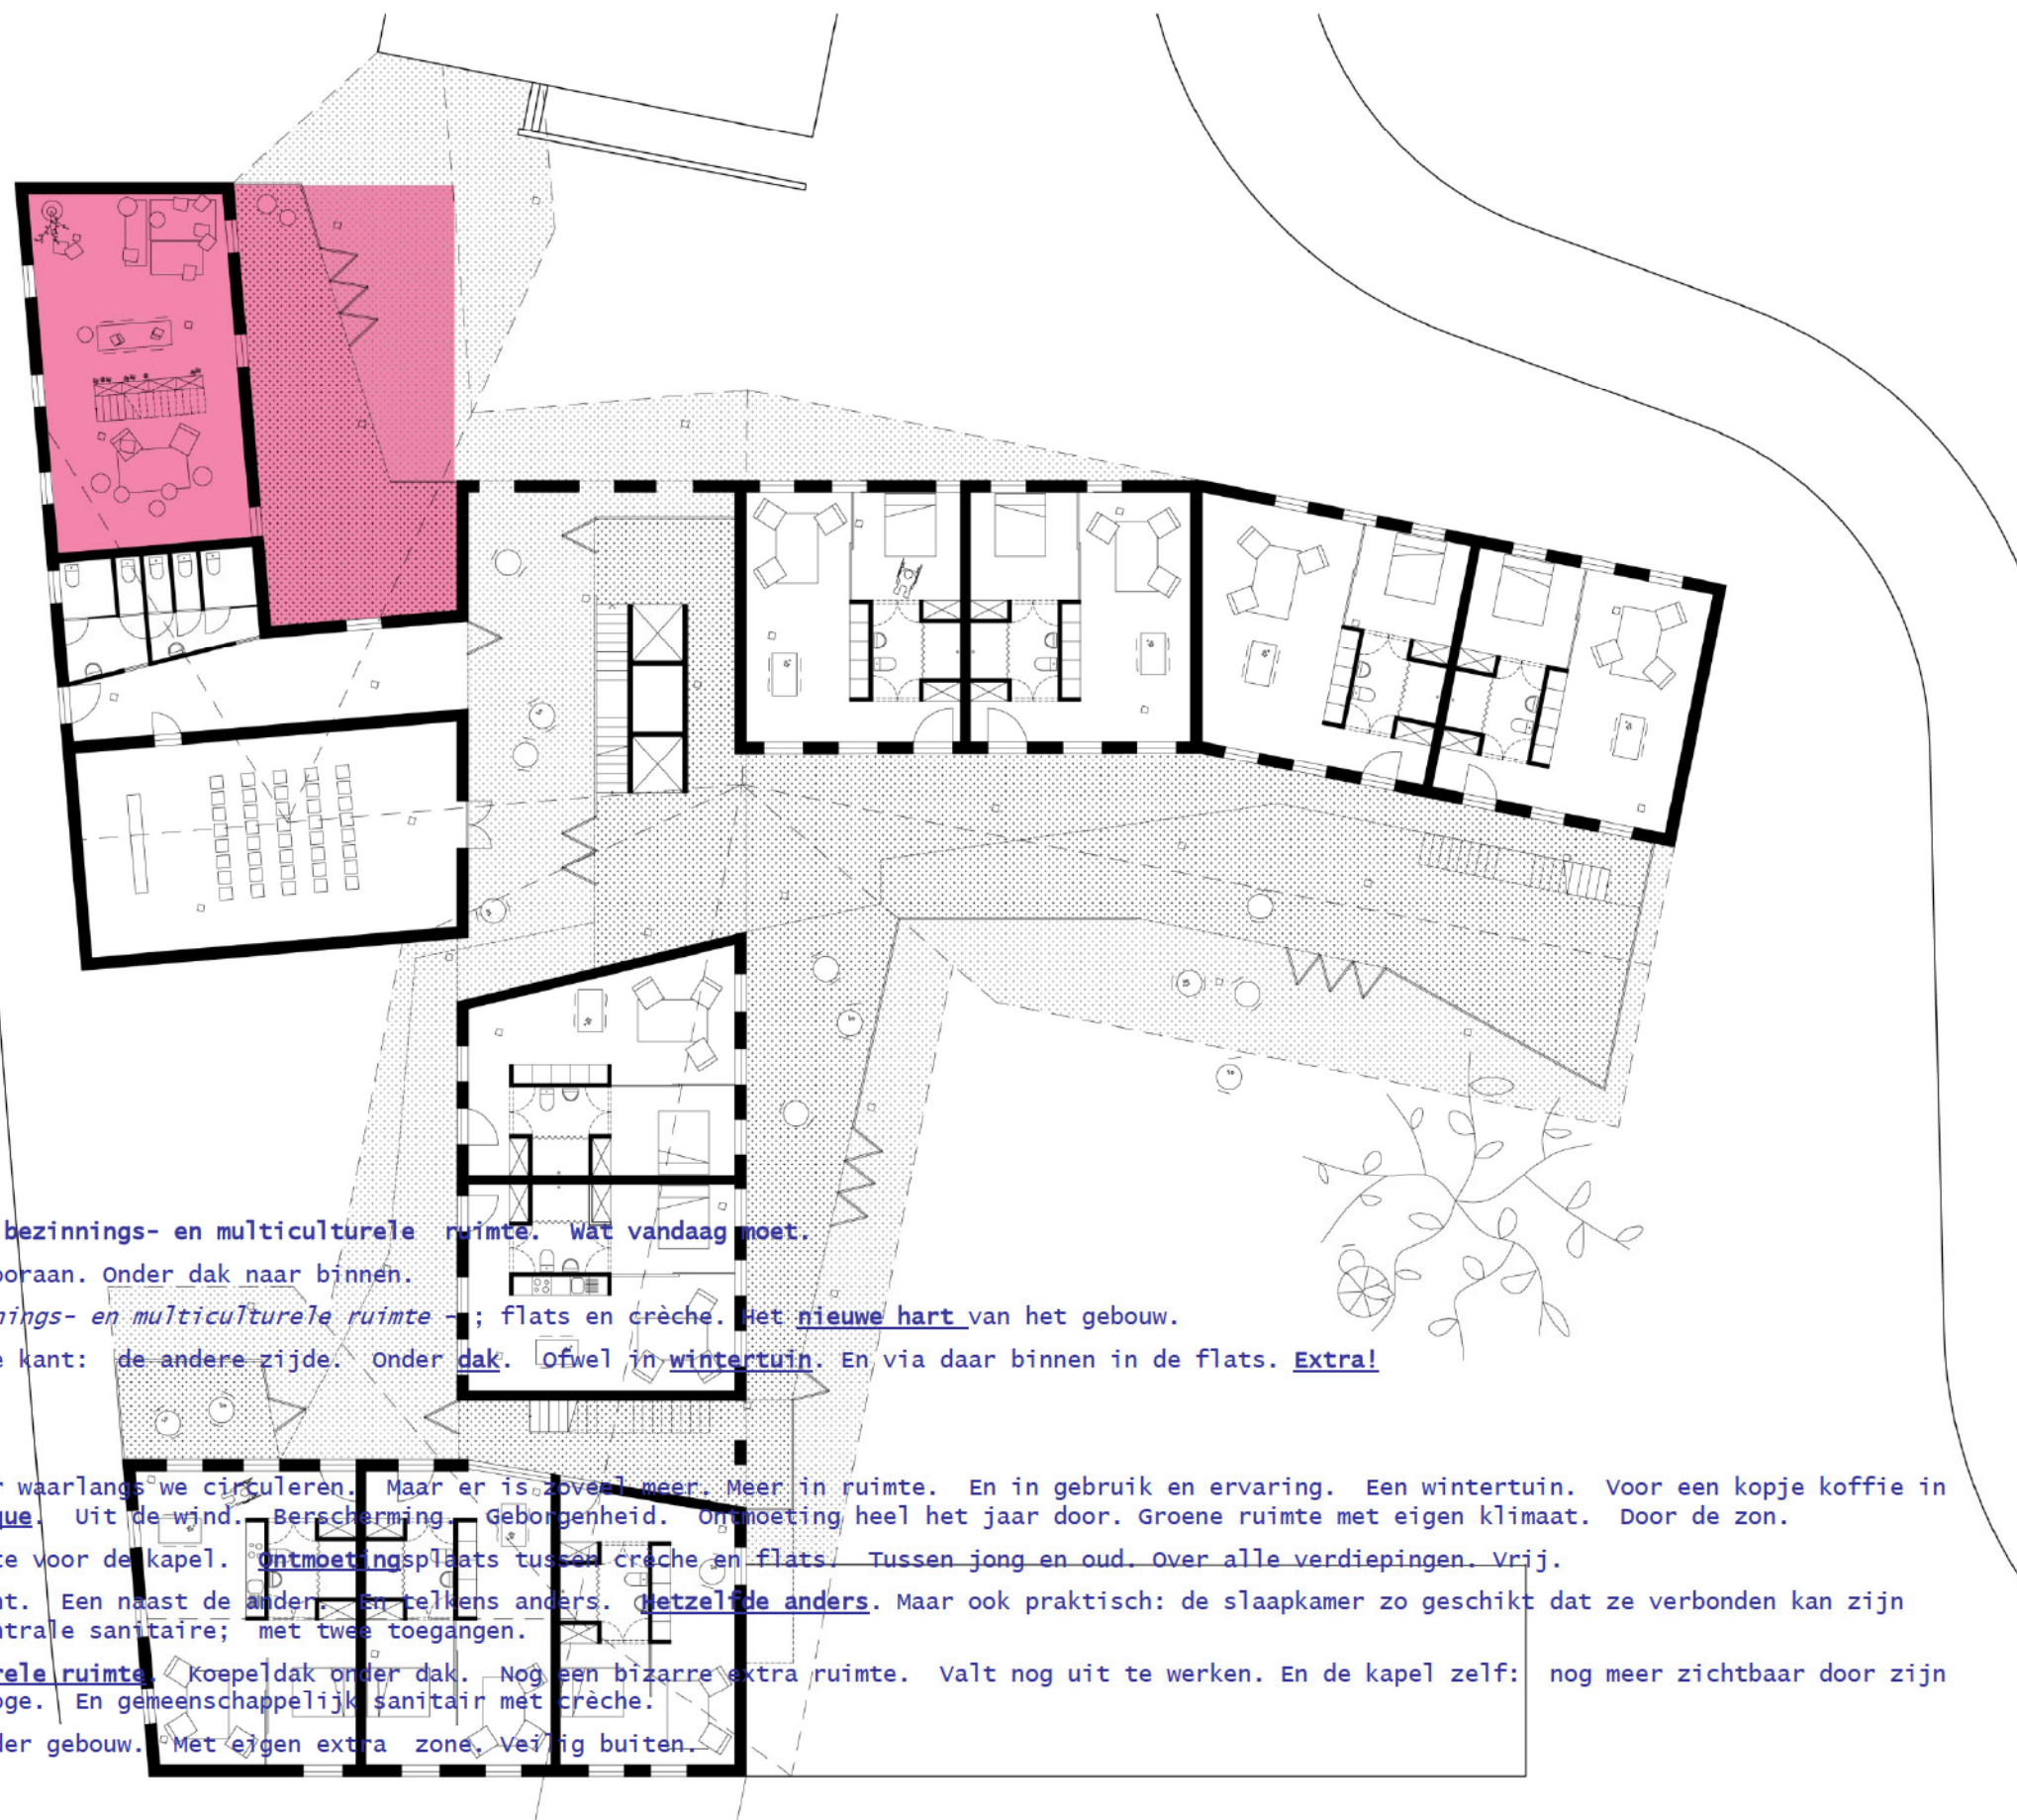

Seniorflat, mini-crèche, bezinnings- en multiculturele ruimte. Wat vandaag moet.

Vooran. Is nog steeds vooran. Onder dak naar binnen.

Via/tussen kappel - bezinnings- en multiculturele ruimte -; flats en crèche. Het nieuwe hart van het gebouw.

Naar het dak aan de andere kant: de andere zijde. Onder dak. Ofwel in wintertuin. En via daar binnen in de flats. Extra!

Die extra ruimte. Dus daar waarlangs we circuleren. Maar er is zoveel meer. Meer in ruimte. En in gebruik en ervaring. Een wintertuin. Voor een kopje koffie in het tussenseizoen. Petanque. Uit de wind. Bescherming. Geborgenheid. Ontmoeting heel het jaar door. Groene ruimte met eigen klimaat. Door de zon.

Het nieuwe hart. Zijruimte voor de kappel. Ontmoetingsplaats tussen crèche en flats. Tussen jong en oud. Over alle verdiepingen. Vrij.

Flats. Doorzon. Doorzicht. Een naast de ander en telkens anders. Getzeld anders. Maar ook praktisch: de slaapkamer zo geschikt dat ze verbonden kan zijn met de leefruimte. En centrale sanitaire; met twee toegangen.

Bezinnings- en multiculturele ruimte. Koepeldak onder dak. Nog een bizarre extra ruimte. Valt nog uit te werken. En de kappel zelf: nog meer zichtbaar door zijn koepelgewelf. En rechts loge. En gemeenschappelijk sanitair met crèche.

Crèche. Tussen hier en ander gebouw. Met eigen extra zone. Veilig buiten.