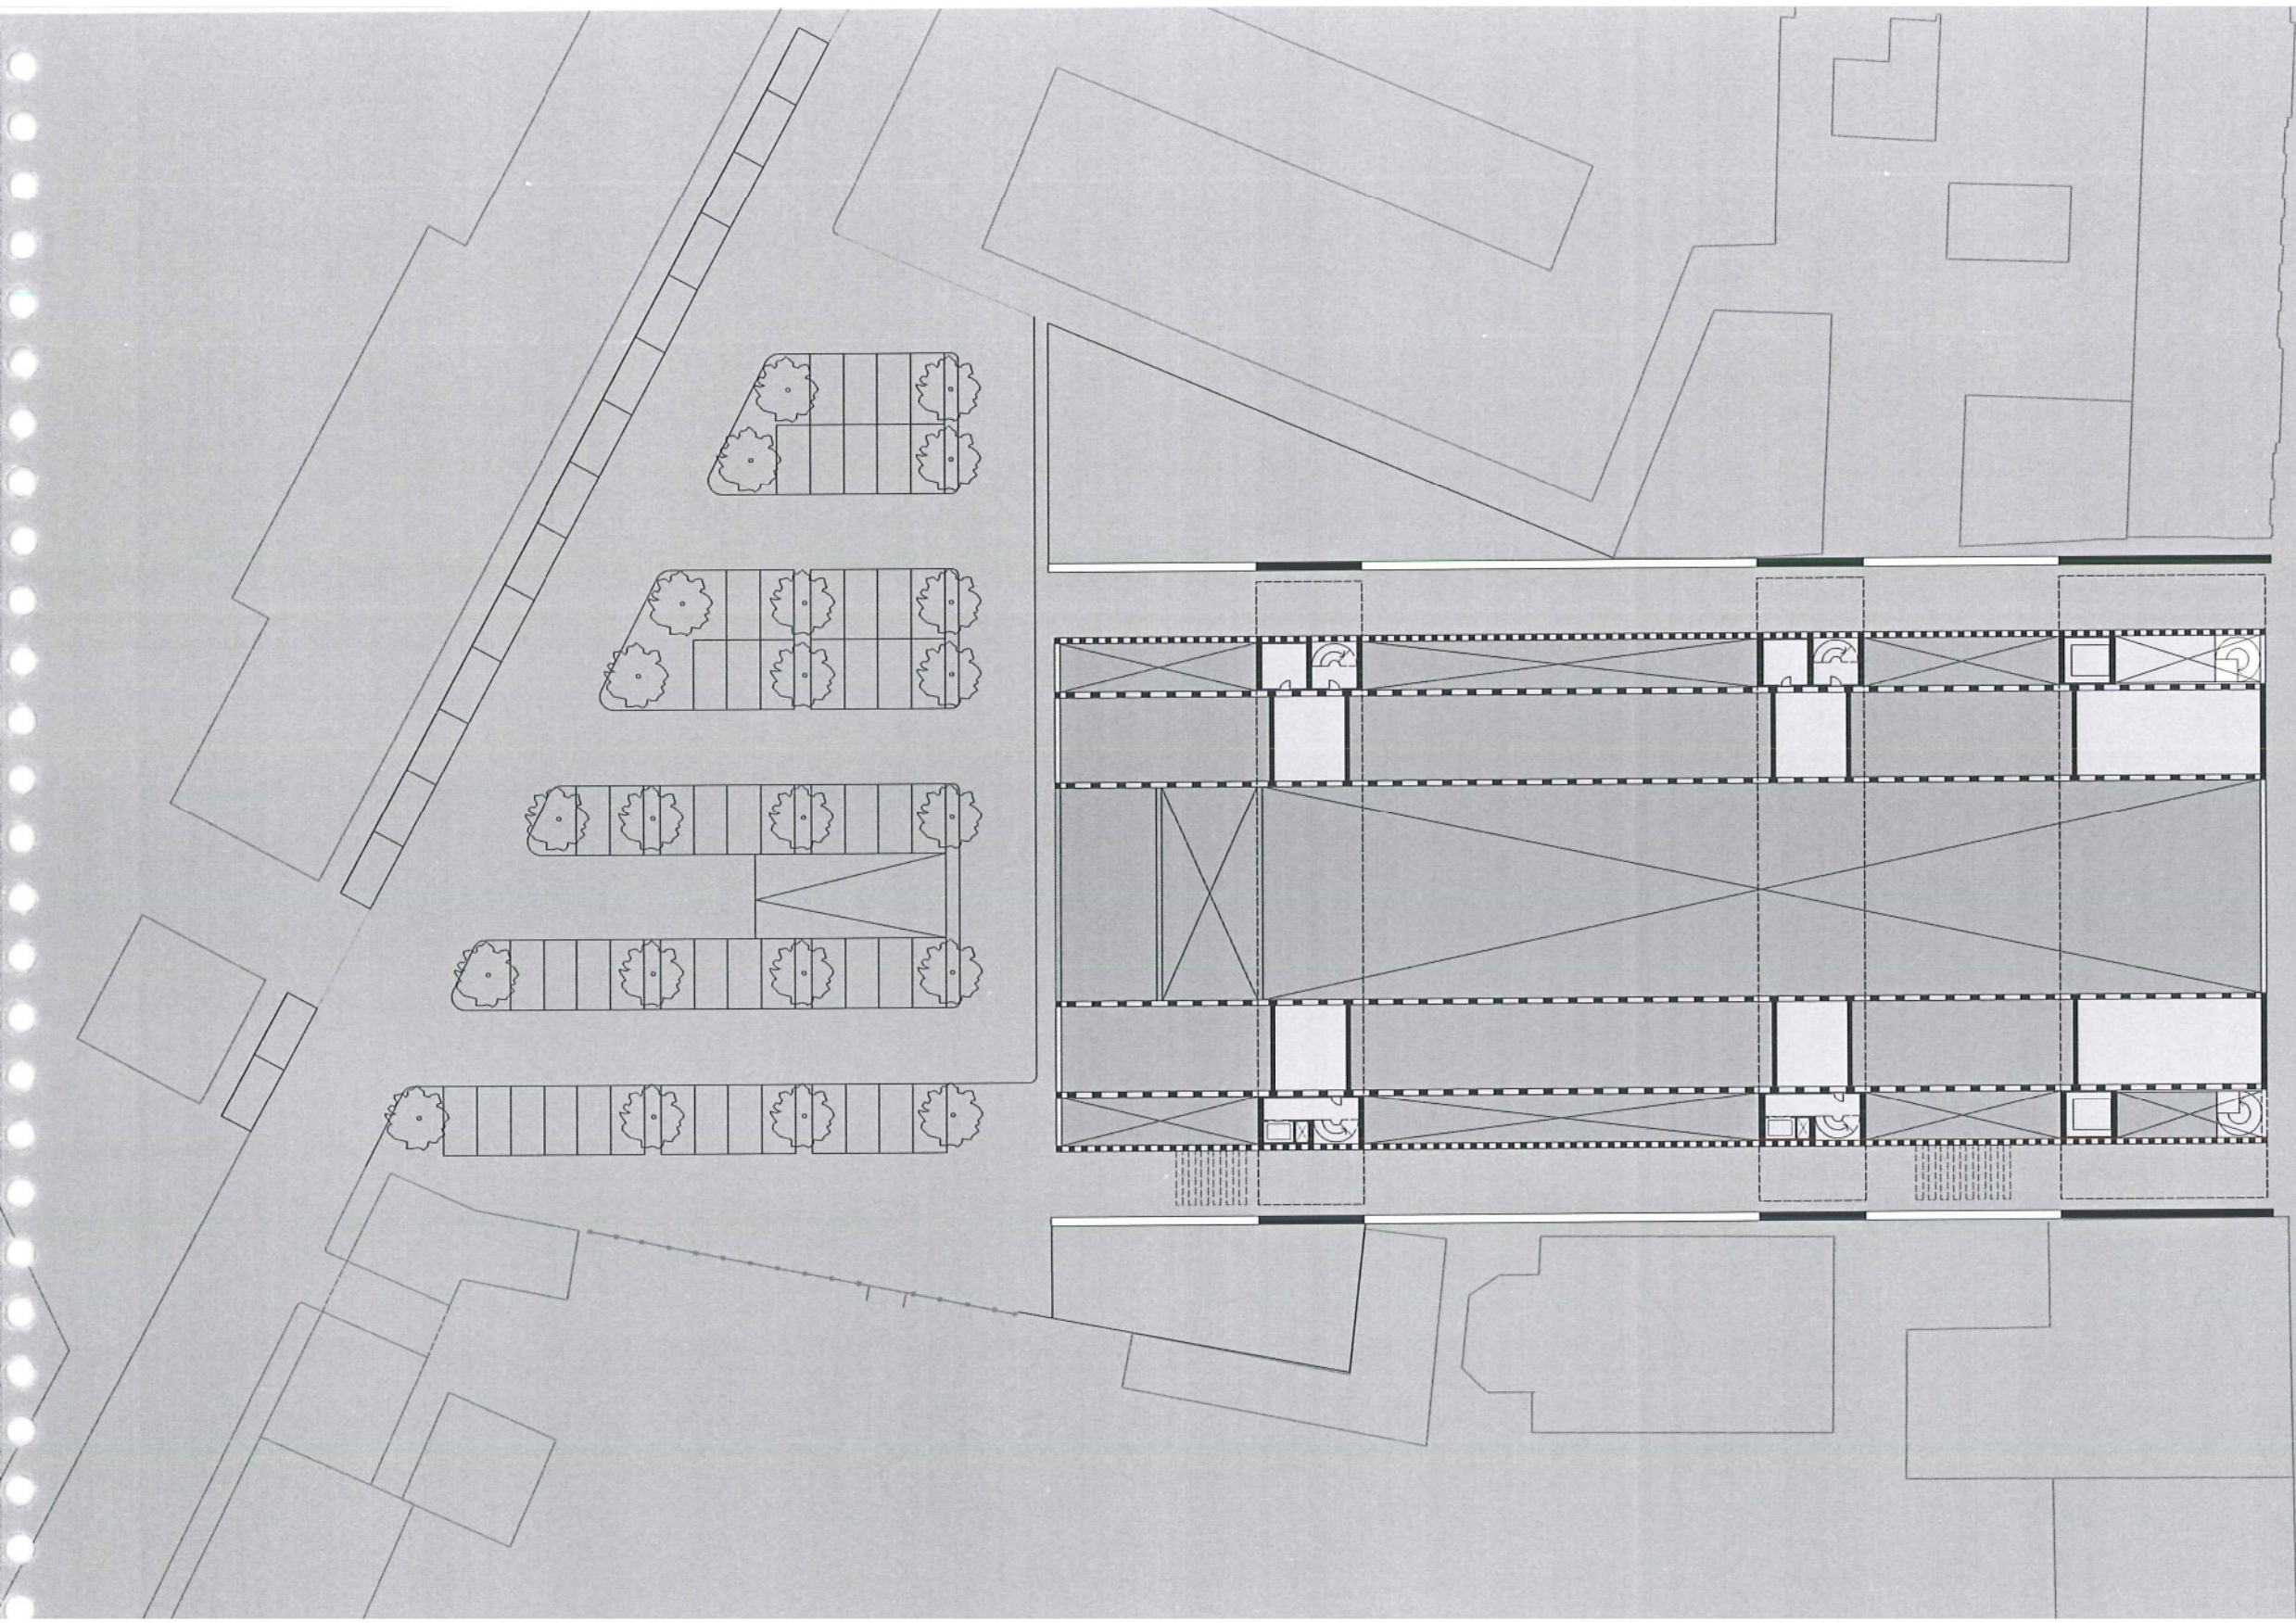

Overzicht en orientatie worden mogelijk gemaakt door structuur en constructie.

Ritme en structuur geven het gebouw karakter en herkenbaarheid

NIVEAU +0000

0 5 10

NIVEAU -2700

0 5 10

NIVEAU +3000

0 5 10

NIVEAU +6000

NIVEAU +8600

0 5 10

NIVEAU +12200

0 5 10

+15800
+12200
+8600
+6000
+3000
0000
-2700

DWARS DOORSNEDEN

+15800
+12200
+8600
+6000
+3000
0000
-2700

LANGS DOORSNEDEN

0 5 10

GEVEL KERKSTRAAT

GEVEL SAS

GEVEL KERKSTRAAT MET OUDBOUW

GEVEL SAS

niveau 6000+

niveau 8600+