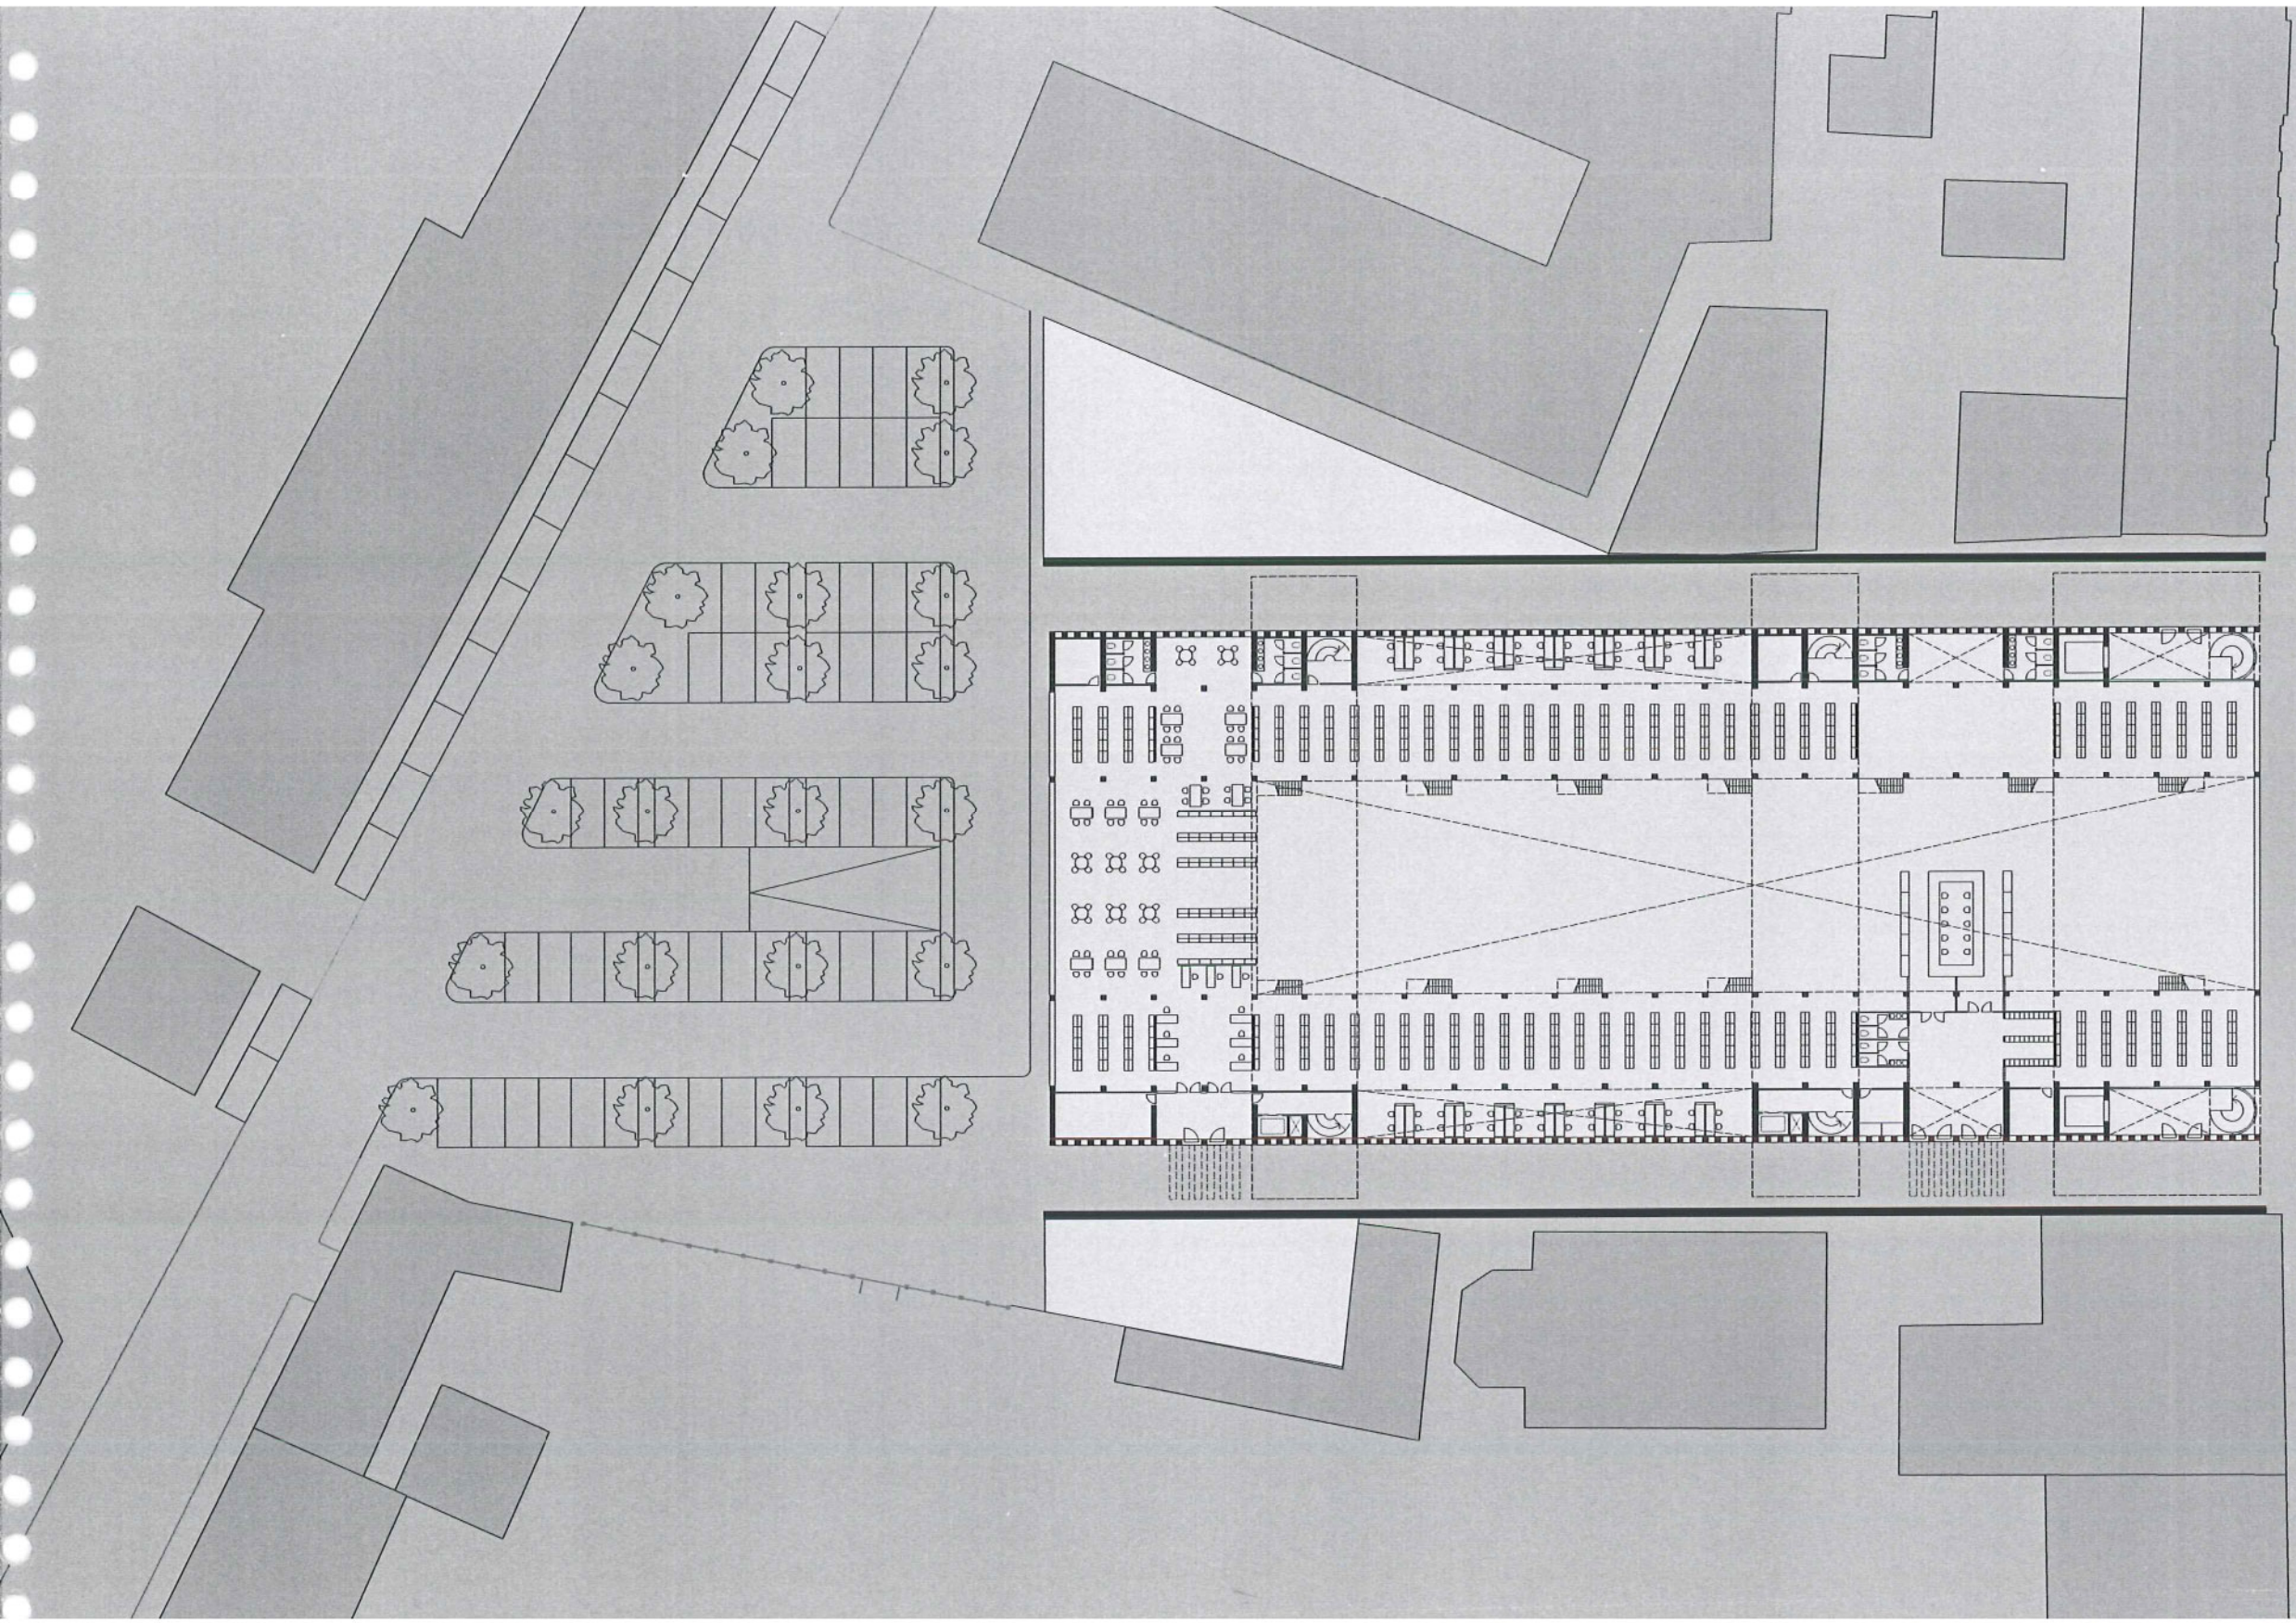

Overzicht en orientatie worden mogelijk gemaakt door structuur en constructie.

Ritme en structuur geven het gebouw karakter en herkenbaarheid

NIVEAU +0000

0 5 10

NIVEAU -2700

0 5 10

NIVEAU +3000

0 5 10

NIVEAU +6000

NIVEAU +8600

0 5 10

NIVEAU +12200

0 5 10

+15800
+12200
+8600
+6000
+3000
0000
-2700

DWARS DOORSNEDEN

+15800
+12200
+8600
+6000
+3000
0000
-2700