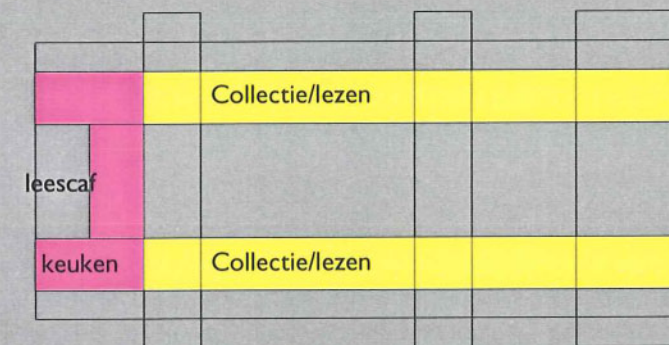

niveau 6000+

niveau 8600+

niveau 12200+

niveau - 2700

niveau 3000+

niveau 0000

Louise Wentstraat 186
1018 MS Amsterdam
T +31 (0)20 344 9700
F +31 (0)20 344 9799
E post@zeinstravanderpol.nl
www.zeinstravanderpol.nl