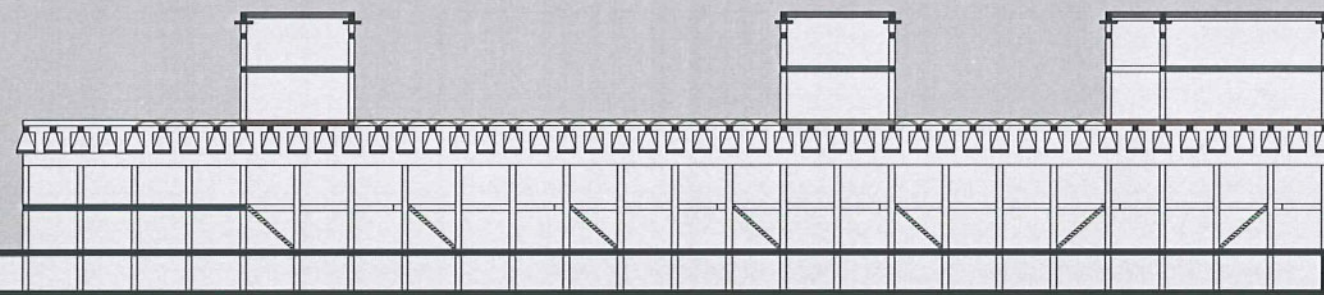

NIVEAU +6000

NIVEAU +8600

0 5 10

NIVEAU +12200

0 5 10

+15800
+12200
+8600
+6000
+3000
0000
-2700

DWARS DOORSNEDEN

+15800
+12200
+8600
+6000
+3000
0000
-2700

LANGS DOORSNEDEN

0 5 10

GEVEL KERKSTRAAT

GEVEL SAS

GEVEL KERKSTRAAT MET OUDBOUW

GEVEL SAS

niveau 6000+

niveau 8600+