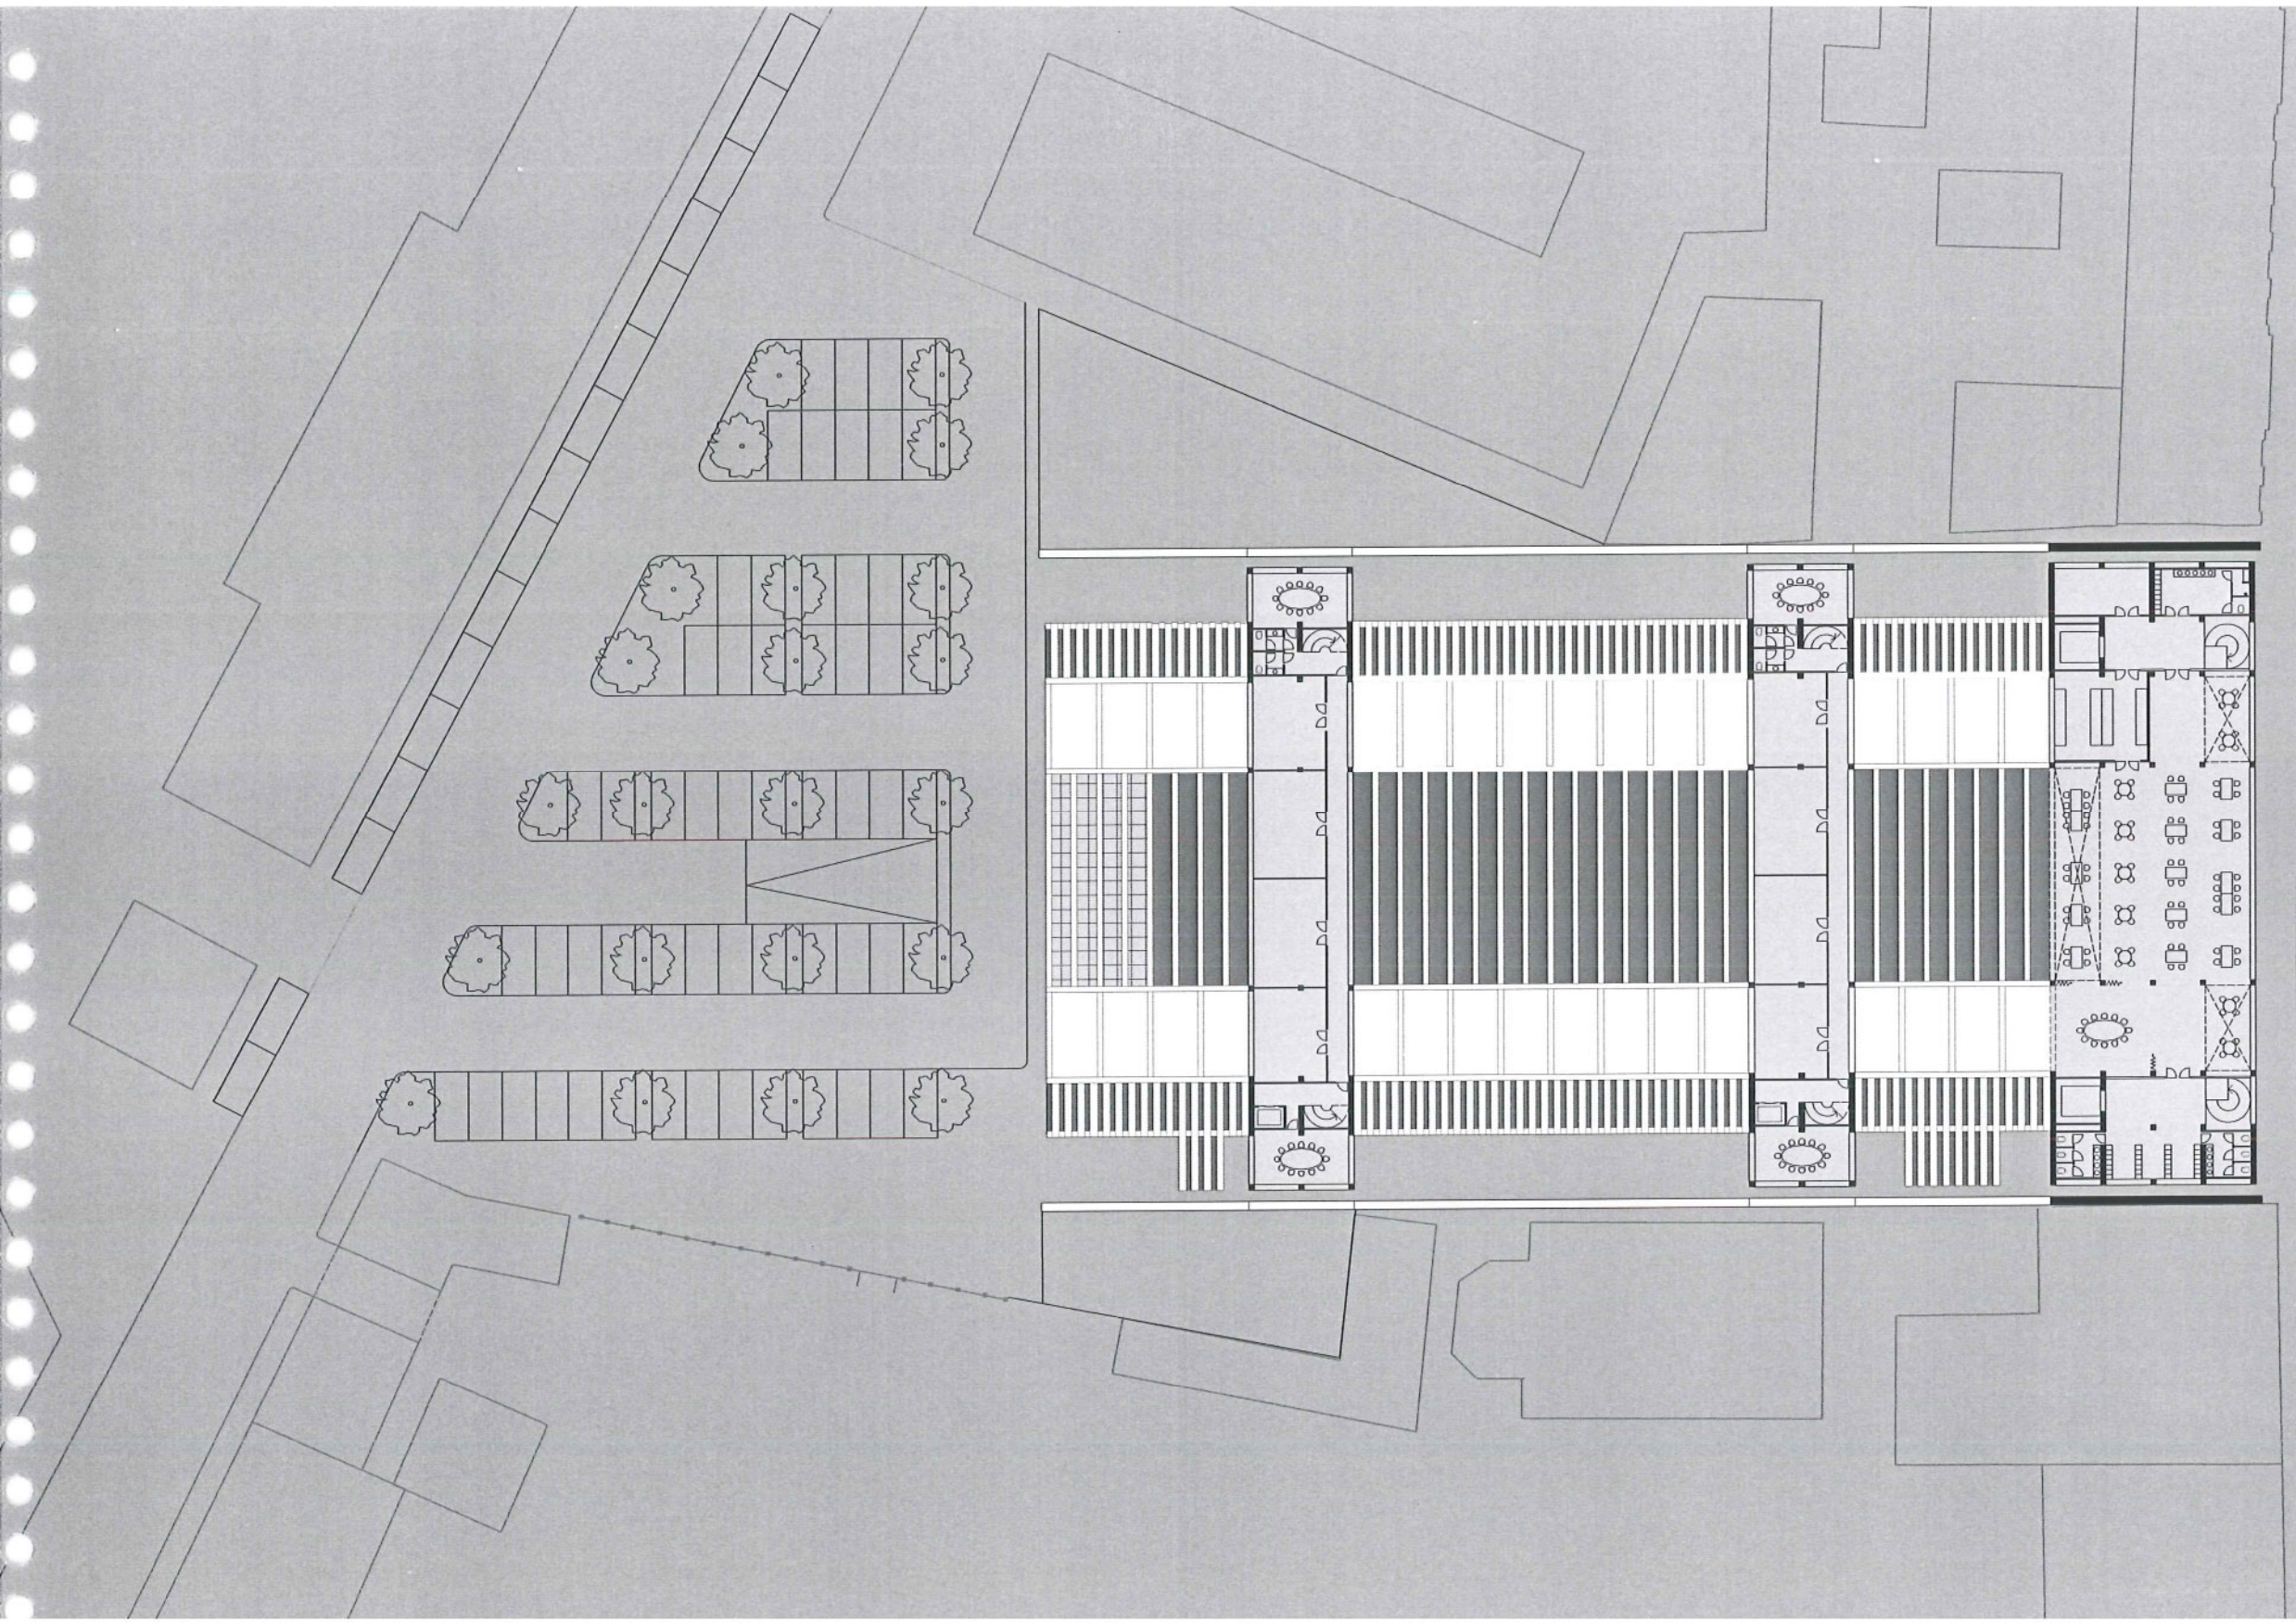

Overzicht en orientatie worden mogelijk gemaakt door structuur en constructie.

Ritme en structuur geven het gebouw karakter en herkenbaarheid

NIVEAU +0000

0 5 10

NIVEAU -2700

0 5 10

NIVEAU +3000

0 5 10

NIVEAU +6000

NIVEAU +8600

0 5 10

NIVEAU +12200

0 5 10

+15800
+12200
+8600
+6000
+3000
0000
-2700

DWARS DOORSNEDEN

+15800
+12200
+8600
+6000
+3000
0000
-2700

LANGS DOORSNEDEN

0 5 10

GEVEL KERKSTRAAT

GEVEL SAS

GEVEL KERKSTRAAT MET OUDBOUW

GEVEL SAS

niveau 6000+

niveau 8600+