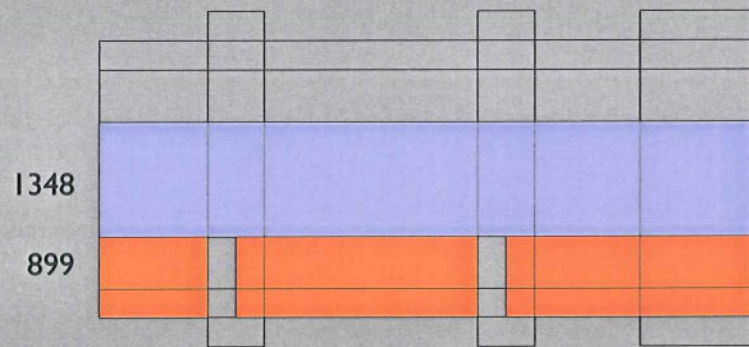

niveau 6000+

niveau - 2700