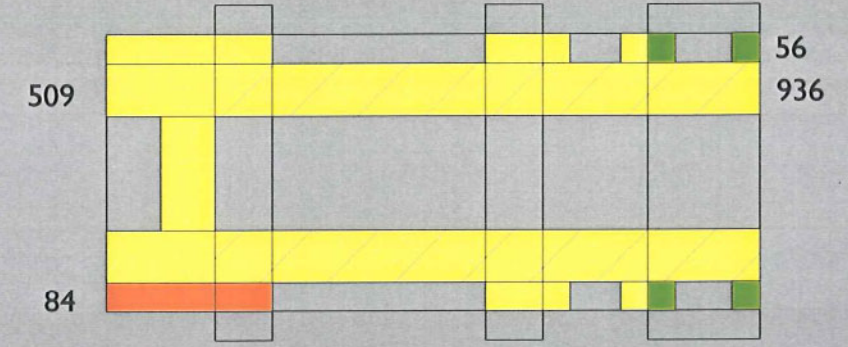

niveau 12200+

- installaties / opslag
- polyvalente zaal / restaurant
- extra insteekverd. bibliotheek
- bibliotheek
- gemeenschappelijk, archief / bibliotheek
- archief
- parkeren