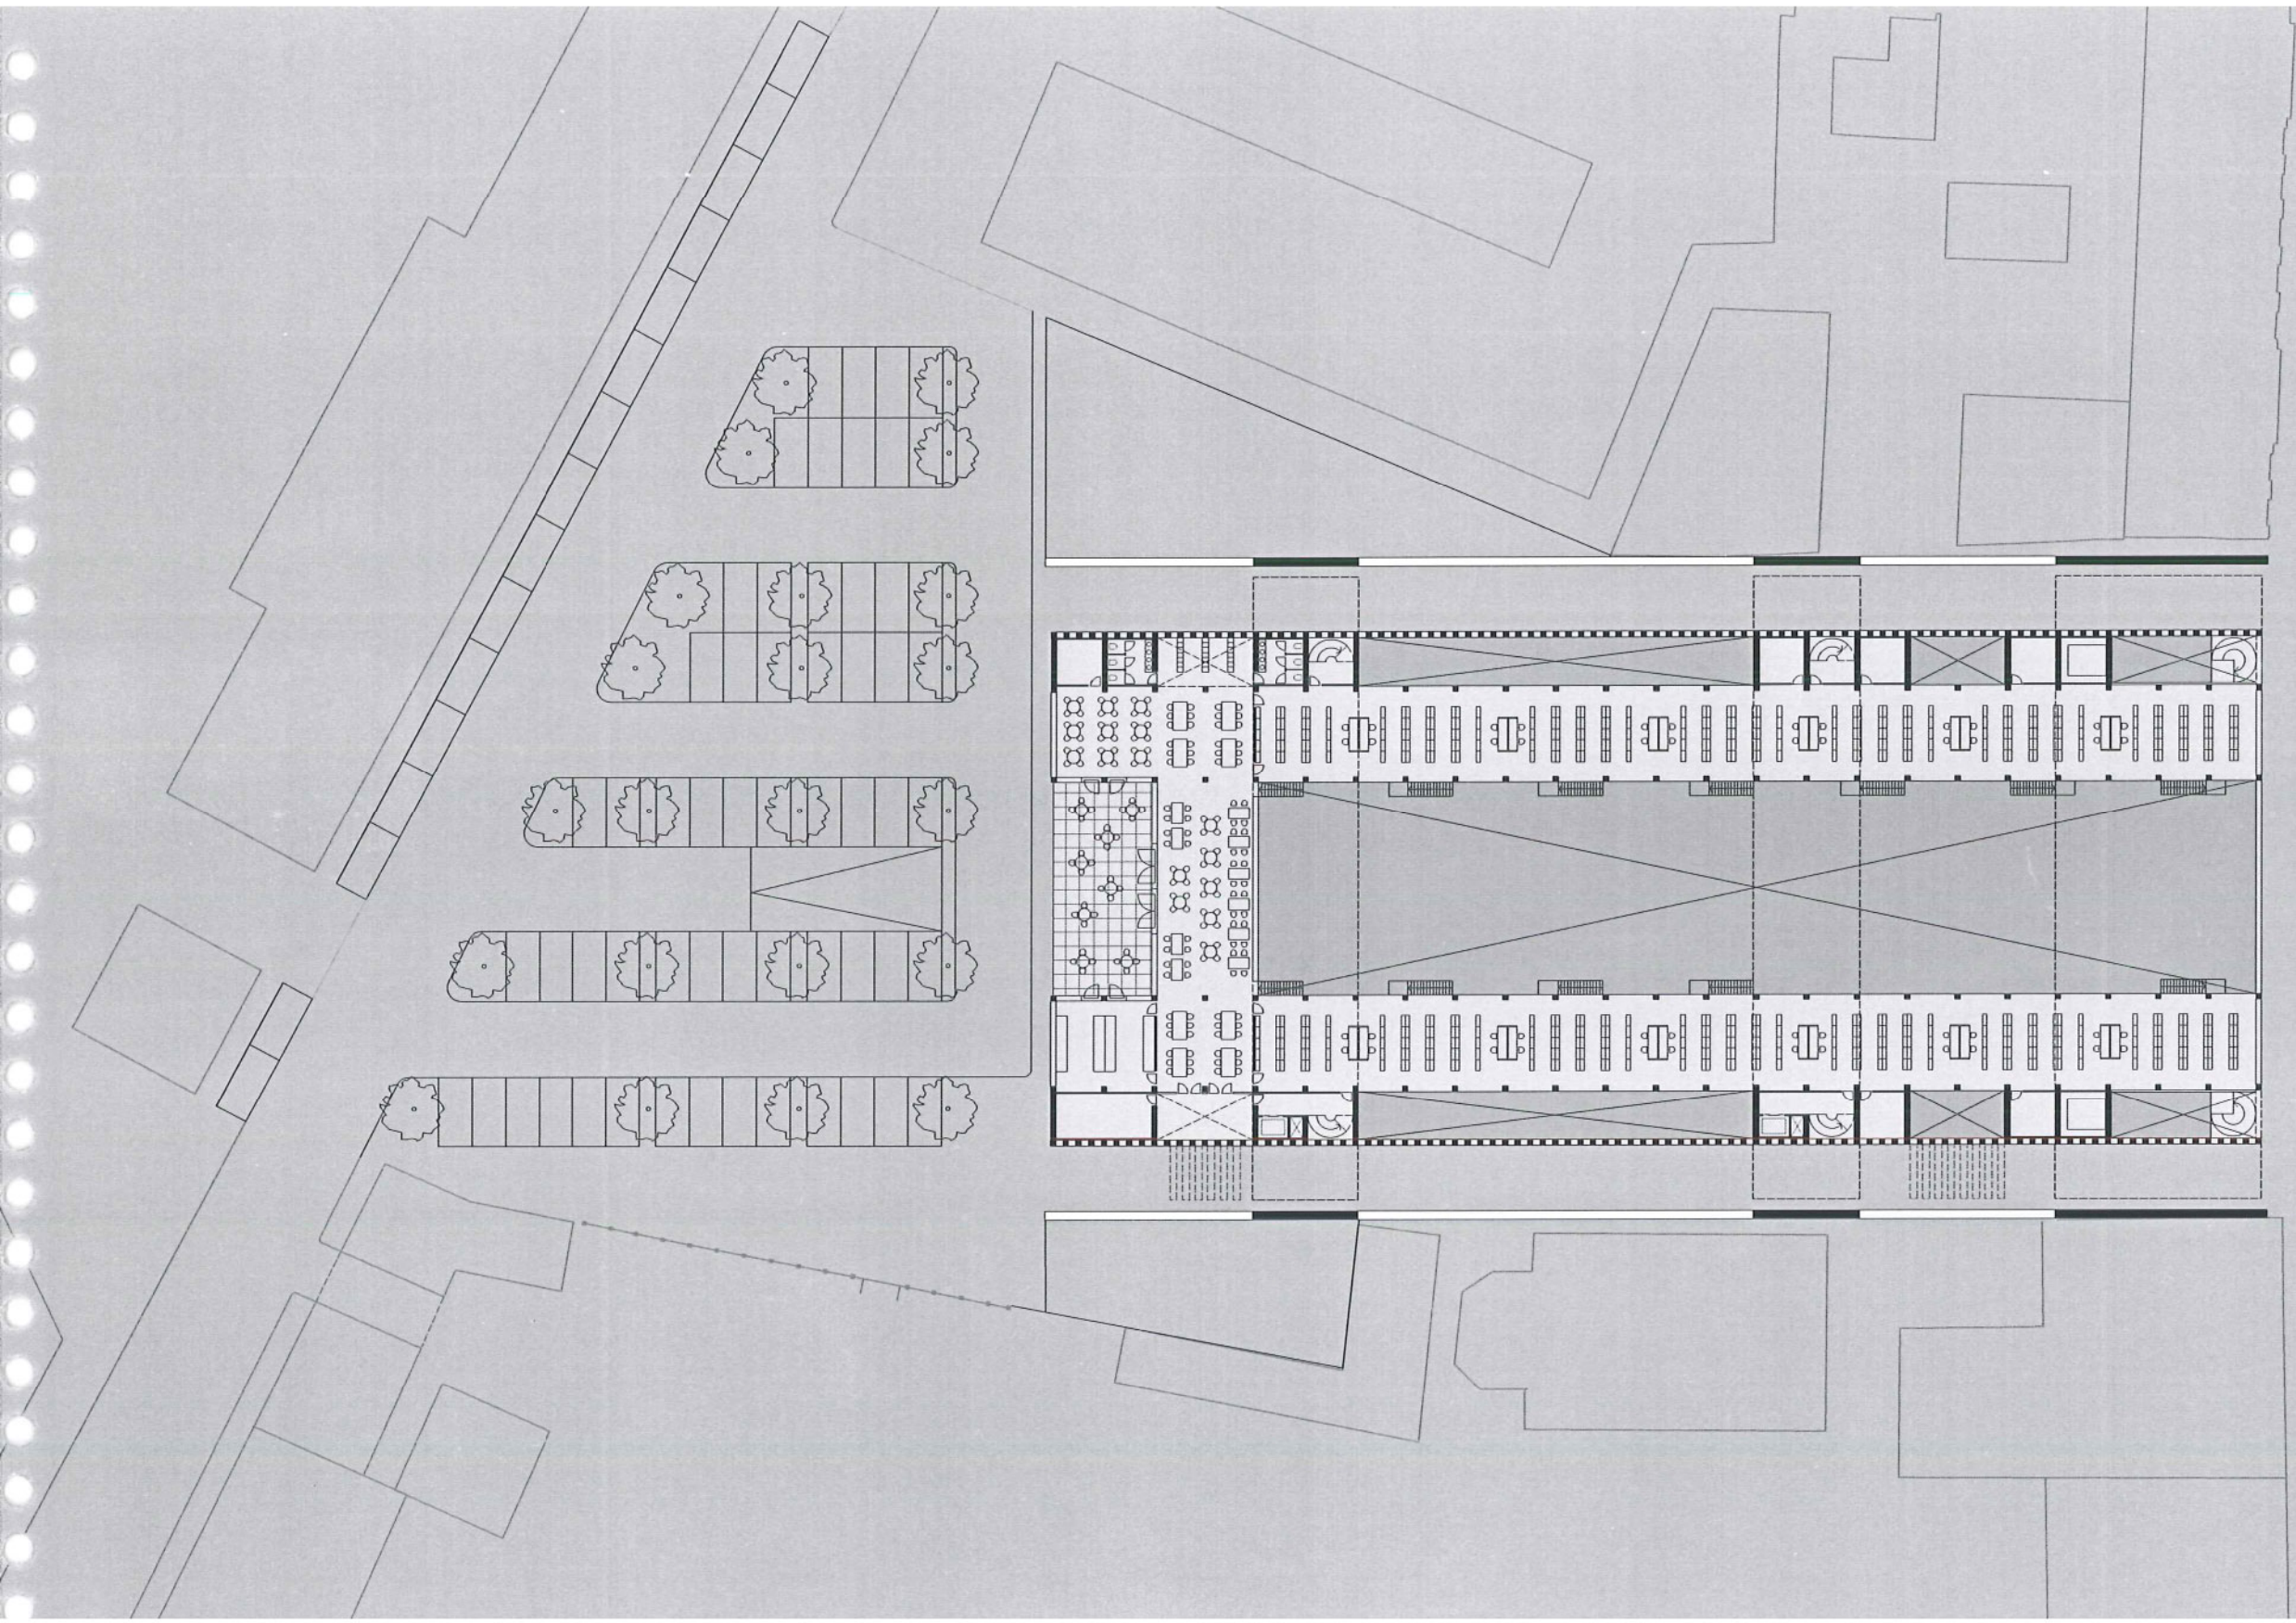

Overzicht en orientatie worden mogelijk gemaakt door structuur en constructie.

Ritme en structuur geven het gebouw karakter en herkenbaarheid

NIVEAU +0000

0 5 10

NIVEAU -2700

0 5 10

NIVEAU +3000

0 5 10

NIVEAU +6000

NIVEAU +8600

0 5 10

NIVEAU +12200

0 5 10

+15800
+12200
+8600
+6000
+3000
0000
-2700

DWARS DOORSNEDEN

+15800
+12200
+8600
+6000
+3000
0000
-2700

LANGS DOORSNEDEN

0 5 10

GEVEL KERKSTRAAT

GEVEL SAS

GEVEL KERKSTRAAT MET OUDBOUW

GEVEL SAS

niveau 6000+

niveau 8600+