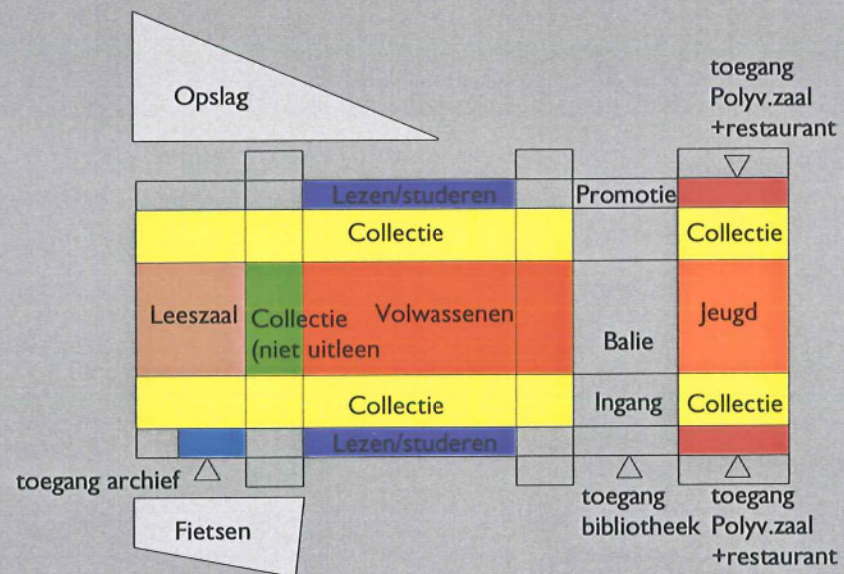

niveau 12200+

niveau - 2700

niveau 0000

niveau 3000+

-  installaties / opslag
-  polyvalente zaal / restaurant
-  extra insteekverd. bibliotheek
-  bibliotheek
-  gemeenschappelijk, archief / bibliotheek
-  archief
-  parkeren

niveau 6000+

niveau 8600+

niveau 12200+

niveau - 2700

niveau 3000+

niveau 0000

Louise Wentstraat 186
1018 MS Amsterdam
T +31 (0)20 344 9700
F +31 (0)20 344 9799
E post@zeinstravanderpol.nl
www.zeinstravanderpol.nl