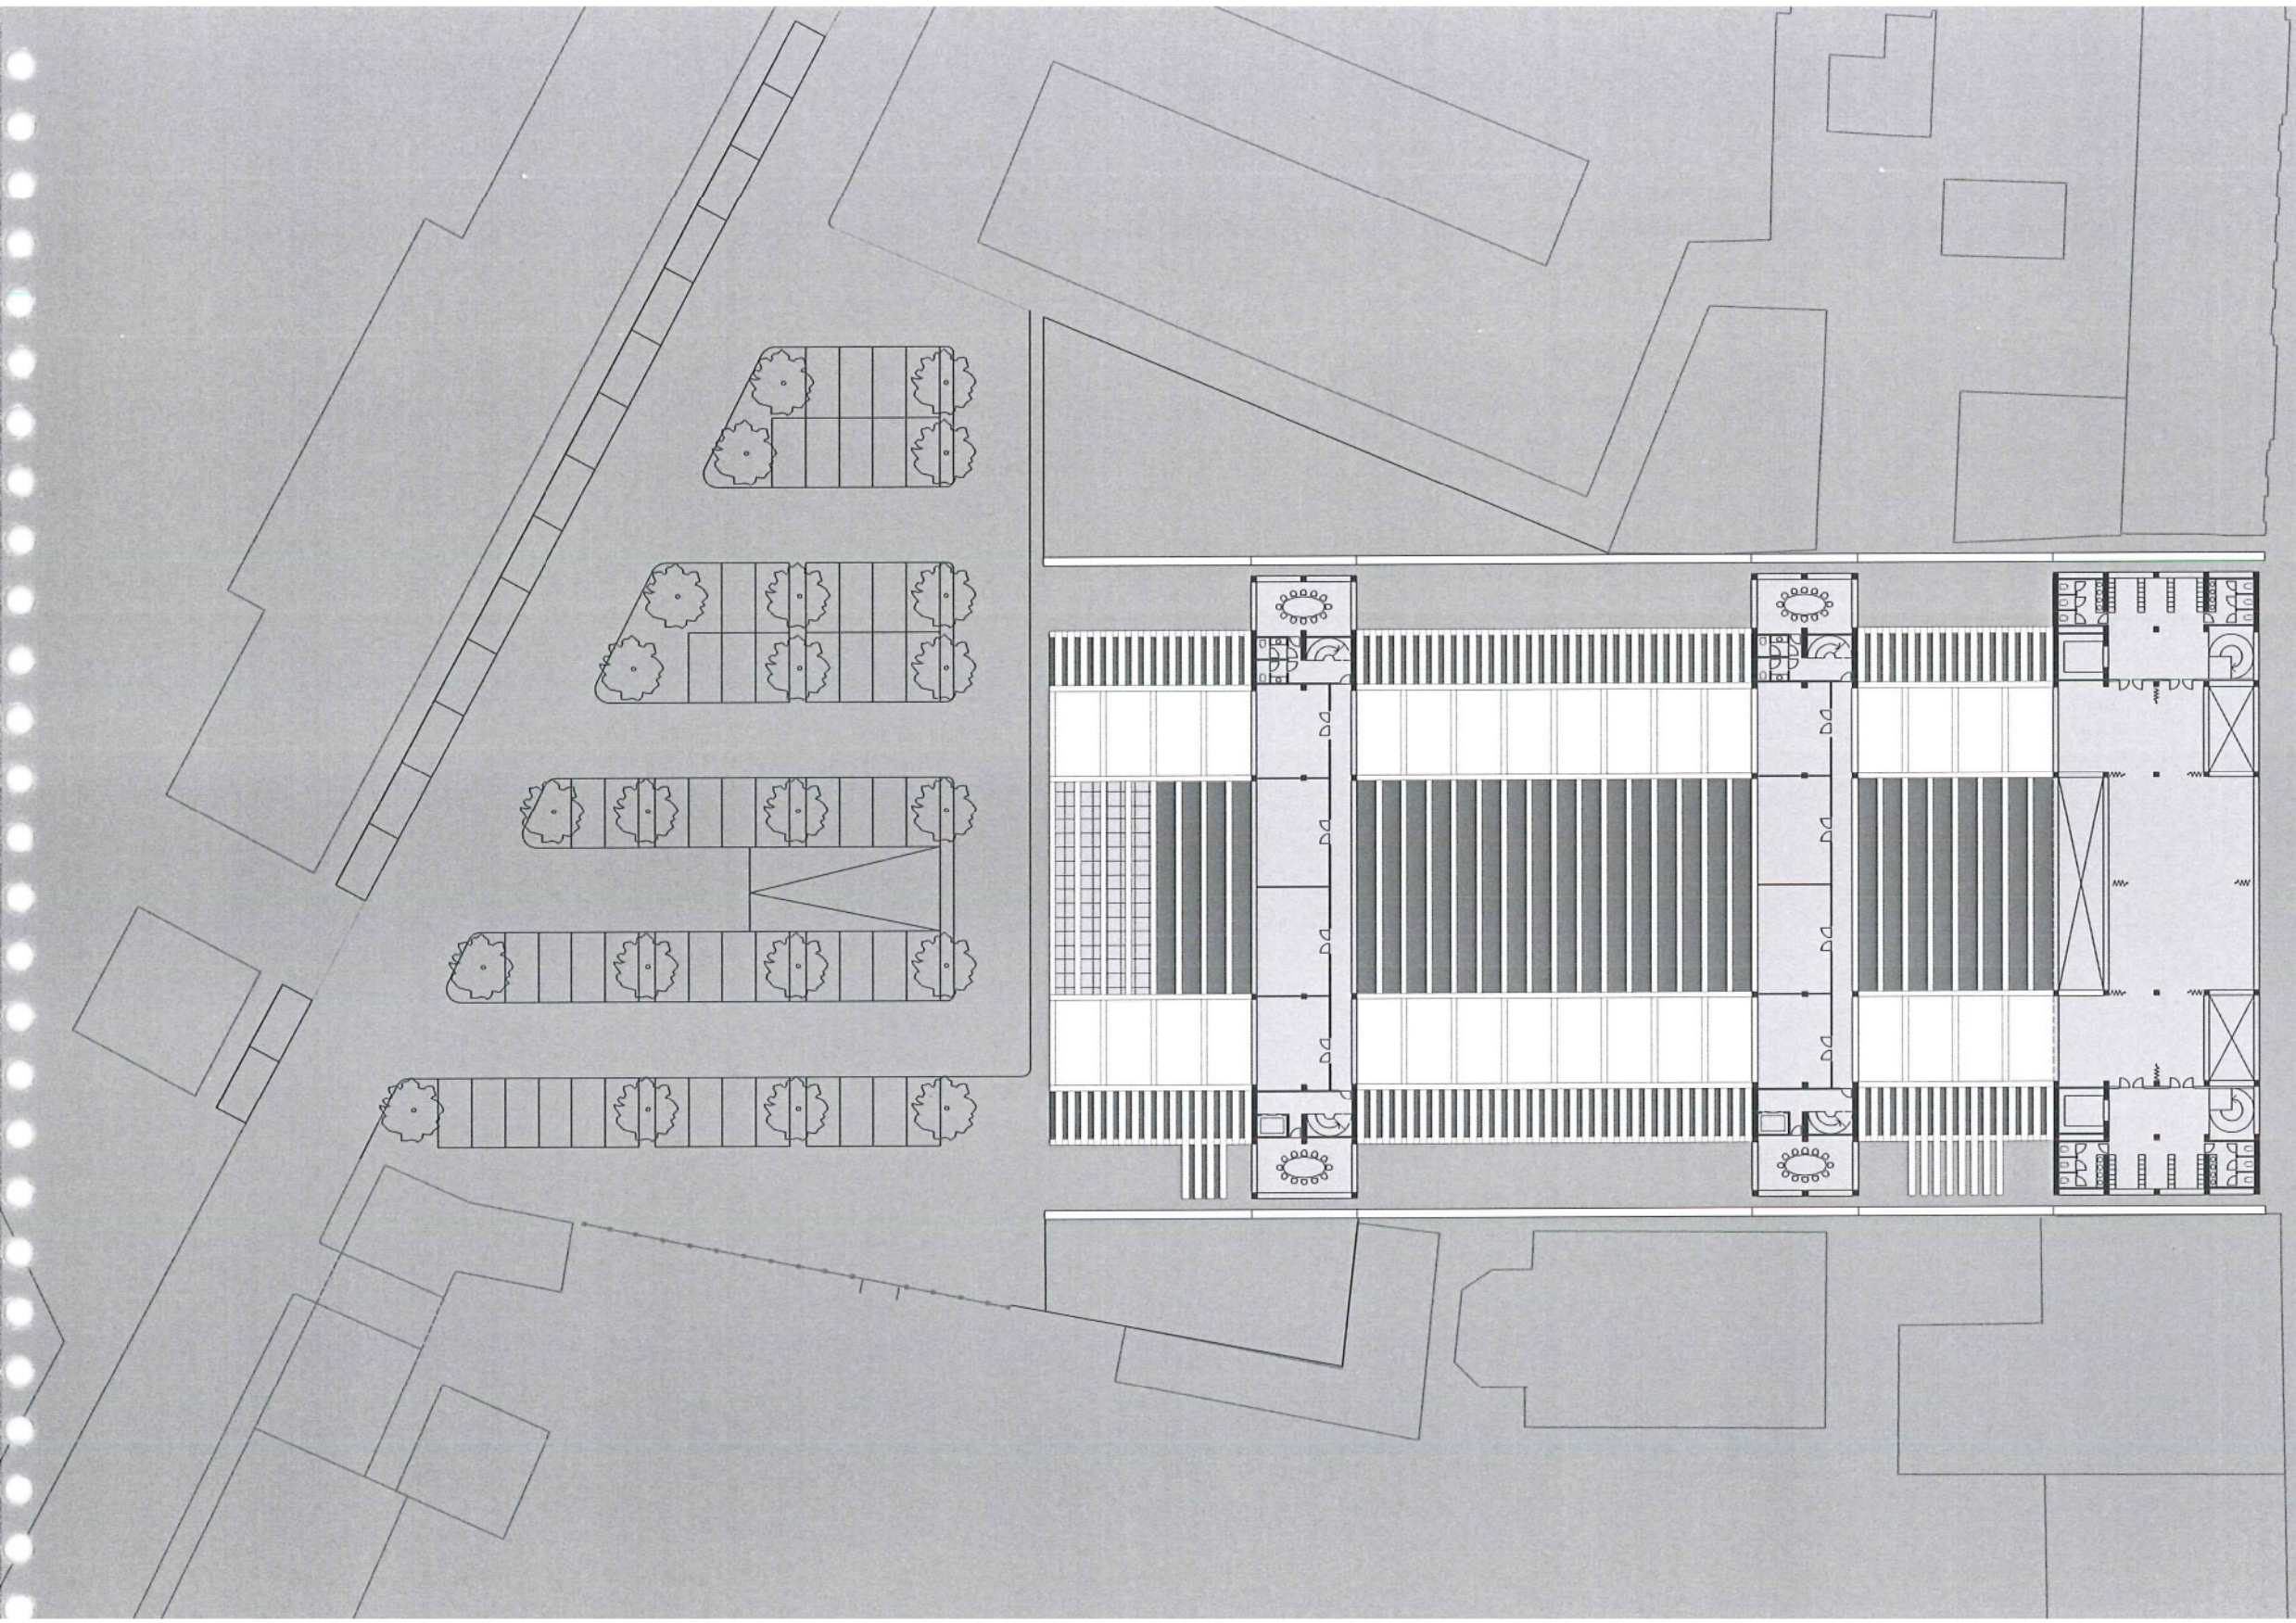

NIVEAU +6000

NIVEAU +8600

0 5 10

NIVEAU +12200

0 5 10

+15800
+12200
+8600
+6000
+3000
0000
-2700

DWARS DOORSNEDEN

+15800
+12200
+8600
+6000
+3000
0000
-2700

LANGS DOORSNEDEN

0 5 10

GEVEL KERKSTRAAT

GEVEL SAS

GEVEL KERKSTRAAT MET OUDBOUW

GEVEL SAS

niveau 6000+

niveau 8600+