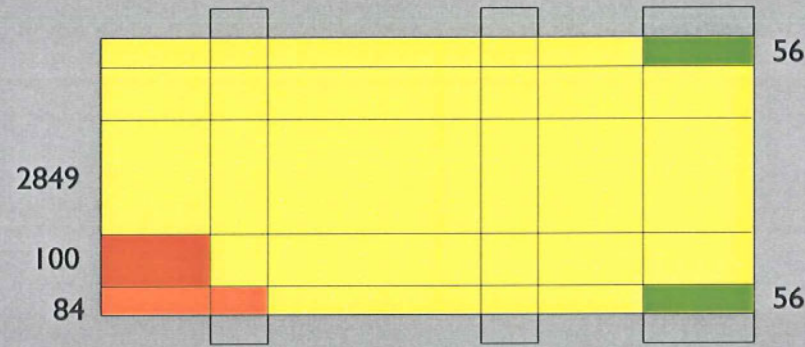

niveau 8600+

niveau 0000