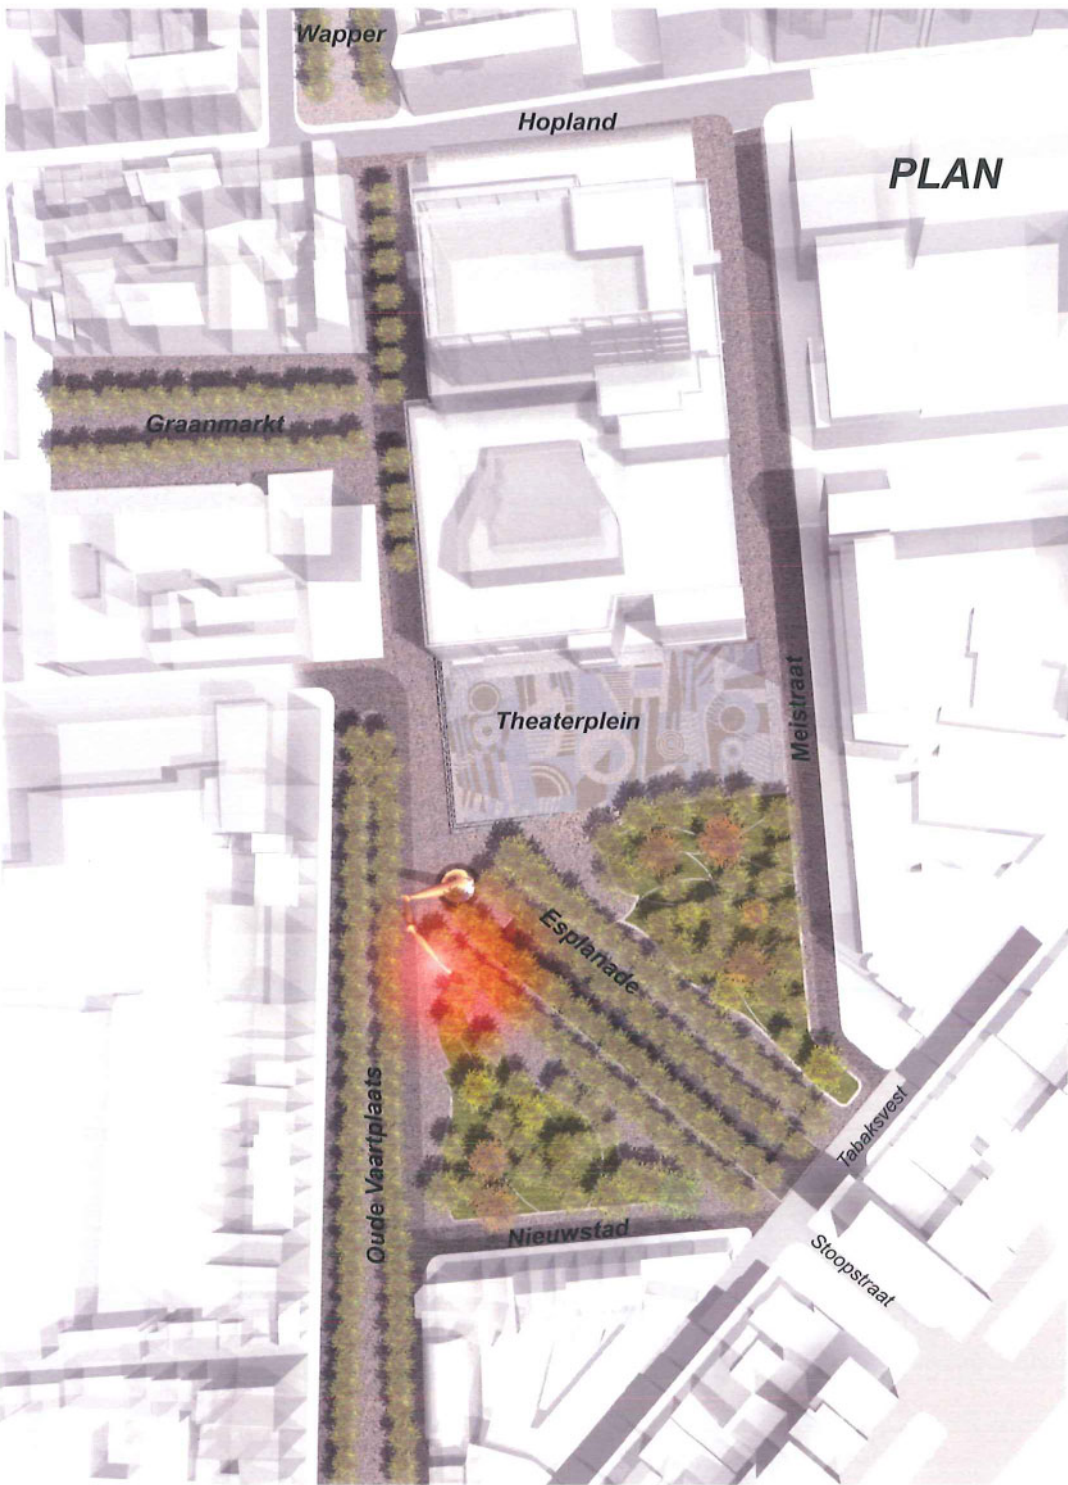

*Theaterplein
Antwerpen
07 december 2004*

WEST 8 urban design and landscape architecture

OPENBARE RUIMTES IN EEN STEDELIJK WEEFSEL

PLEINEN MET EIGEN IDENTITEIT

ORNAMENT

OVERZICHT BESTRATING

MOZAIEK VAN GRANIETKEIEN

ASFALT PRINT

VERHOOGD GRASVLAK MET ZITBANK

KASSEIEN MET BOMEN

KASSEIEN HALFSTEENS

OPSPILTSEN VAN BOUWVOLUME IN GEVELAANZICHT

TOEVOEGEN TRANSPARANTIE EN TOEGANKELIJKHEID

OPENWERKEN LOBBY + FOYER

NOODCIRCULATIE OPLOSSEN IN HET GEBOUW

ARCHITECTUURAMBITIE STADSSCHOUWBURG

STRUCTUUR VOOR DE TOEKOMST