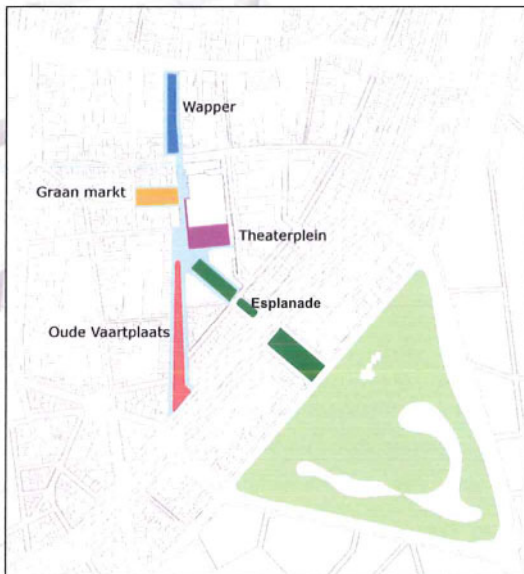

*Theaterplein
Antwerpen
07 december 2004*

WEST 8 urban design and landscape architecture

OPENBARE RUIMTES IN EEN STEDELIJK WEEFSEL

PLEINEN MET EIGEN IDENTITEIT

ORNAMENT

OVERZICHT BESTRATING

MOZAIEK VAN GRANIETKEIEN

ASFALT PRINT

VERHOOGD GRASVLAK MET ZITBANK

KASSEIEN MET BOMEN

KASSEIEN HALFSTEENS

OPSPILTSEN VAN BOUWVOLUME IN GEVELAANZICHT

TOEVOEGEN TRANSPARANTIE EN TOEGANKELIJKHEID

OPENWERKEN LOBBY + FOYER

NOODCIRCULATIE OPLOSSEN IN HET GEBOUW