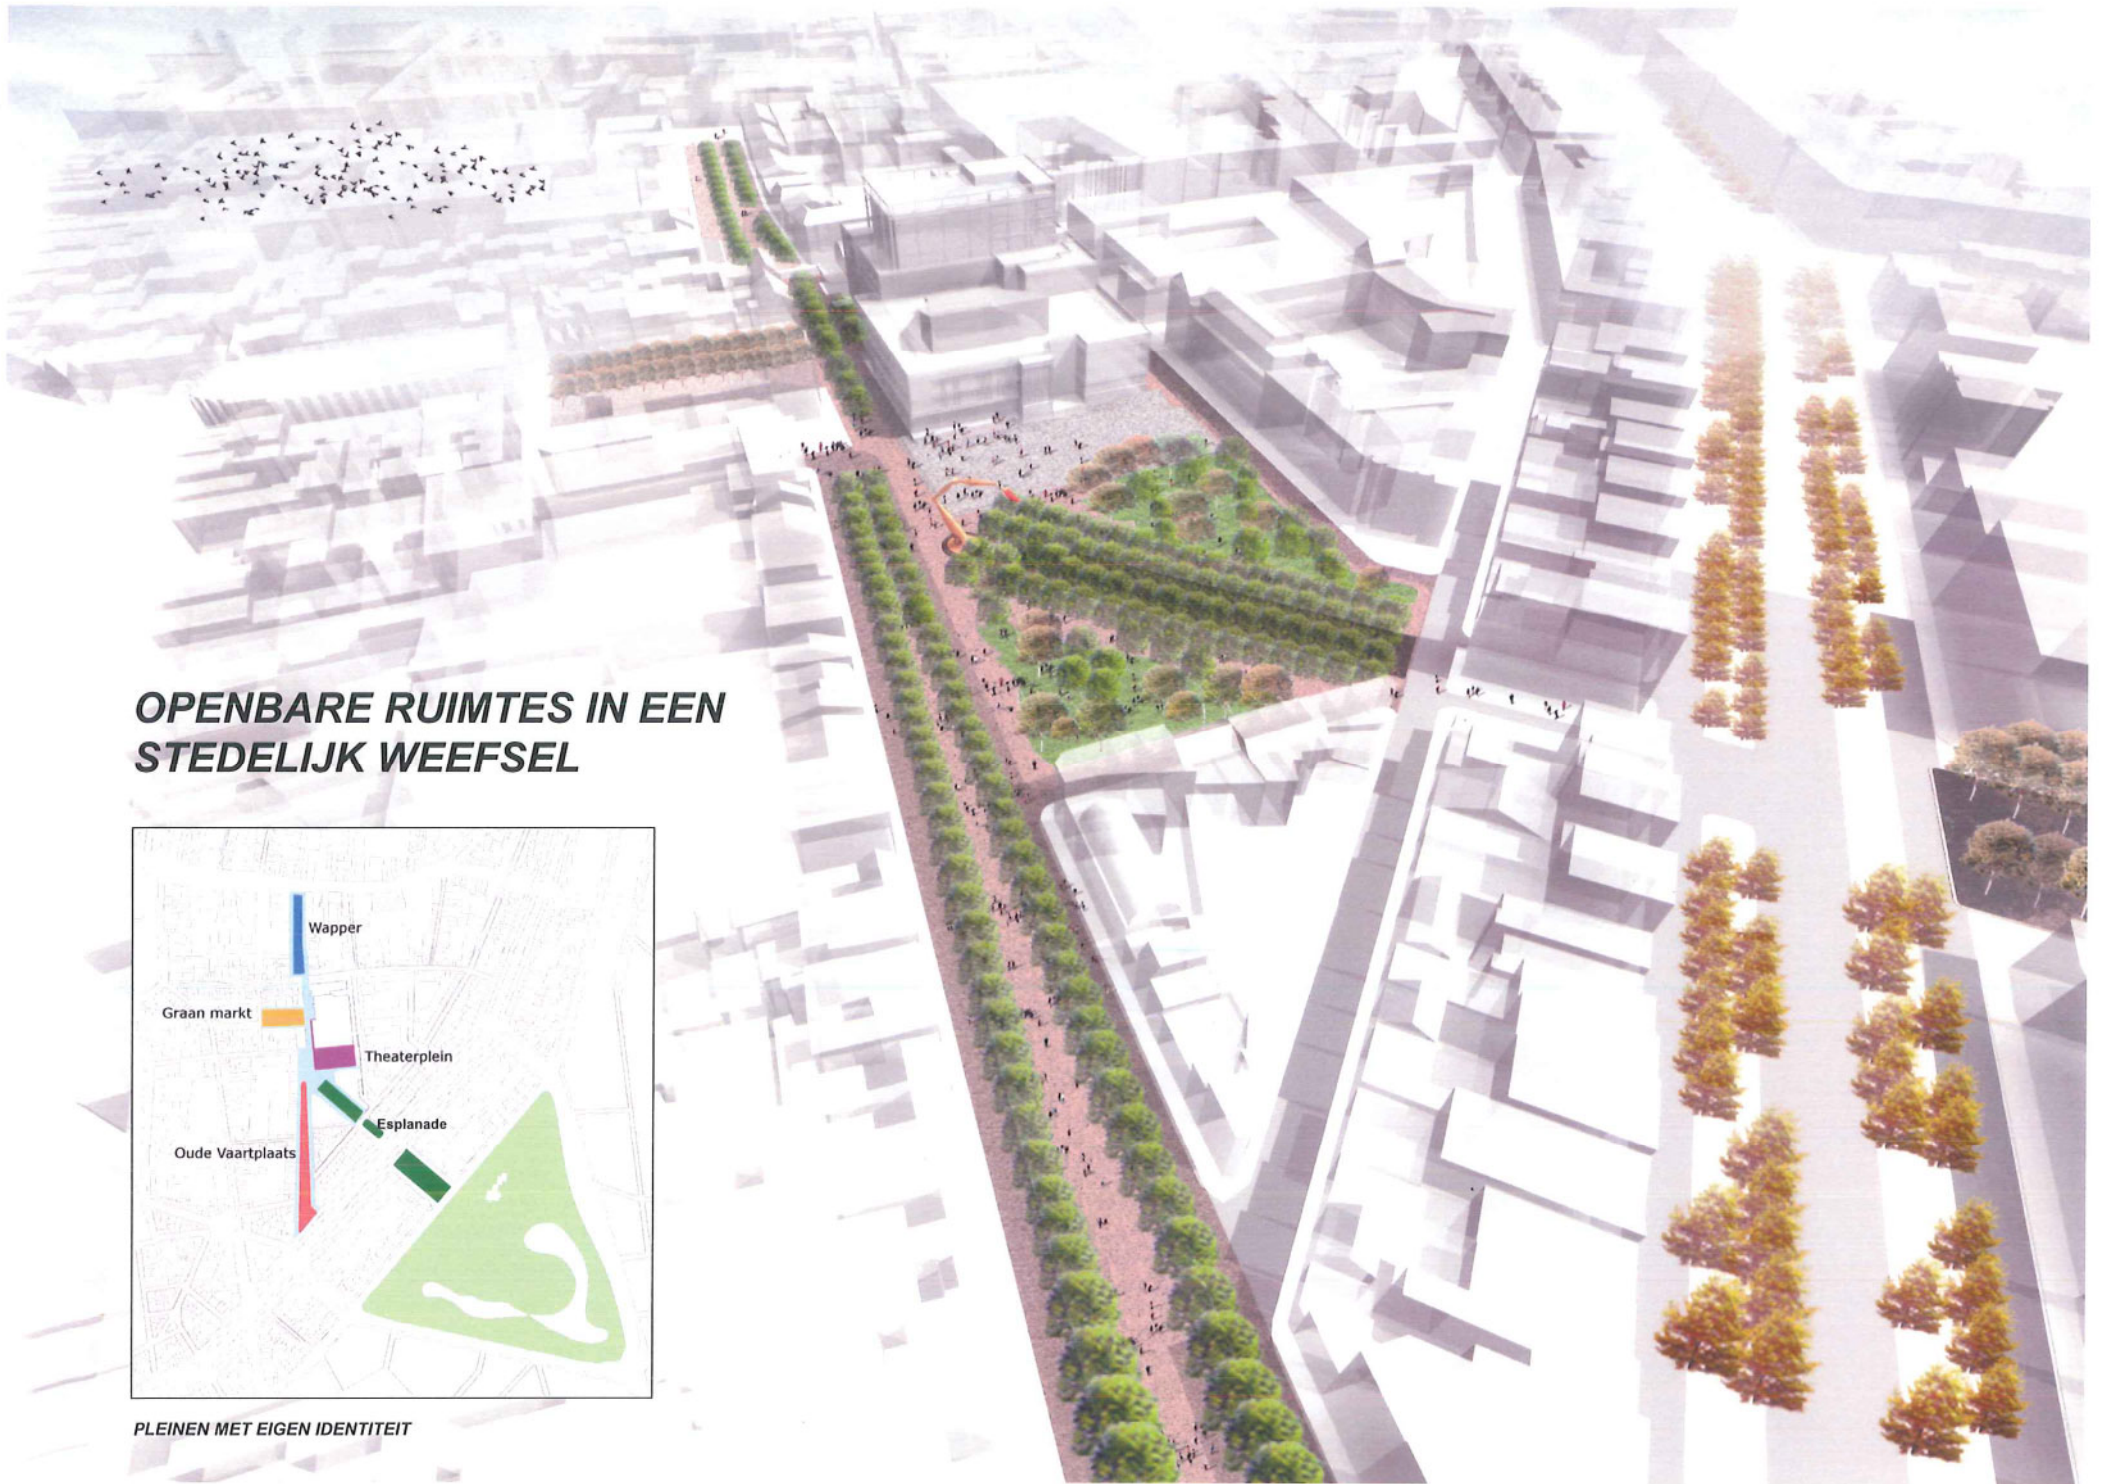

*Theaterplein
Antwerpen
07 december 2004*

WEST 8 urban design and landscape architecture

OPENBARE RUIMTES IN EEN STEDELIJK WEEFSEL

PLEINEN MET EIGEN IDENTITEIT

ORNAMENT

OVERZICHT BESTRATING

MOZAIEK VAN GRANIETKEIEN

ASFALT PRINT

VERHOOGD GRASVLAK MET ZITBANK

KASSEIEN MET BOMEN

KASSEIEN HALFSTEENS

OPSPILTSEN VAN BOUWVOLUME IN GEVELAANZICHT

TOEVOEGEN TRANSPARANTIE EN TOEGANKELIJKHEID

OPENWERKEN LOBBY + FOYER

NOODCIRCULATIE OPLOSSEN IN HET GEBOUW

ARCHITECTUURAMBITIE STADSSCHOUWBURG

STRUCTUUR VOOR DE TOEKOMST