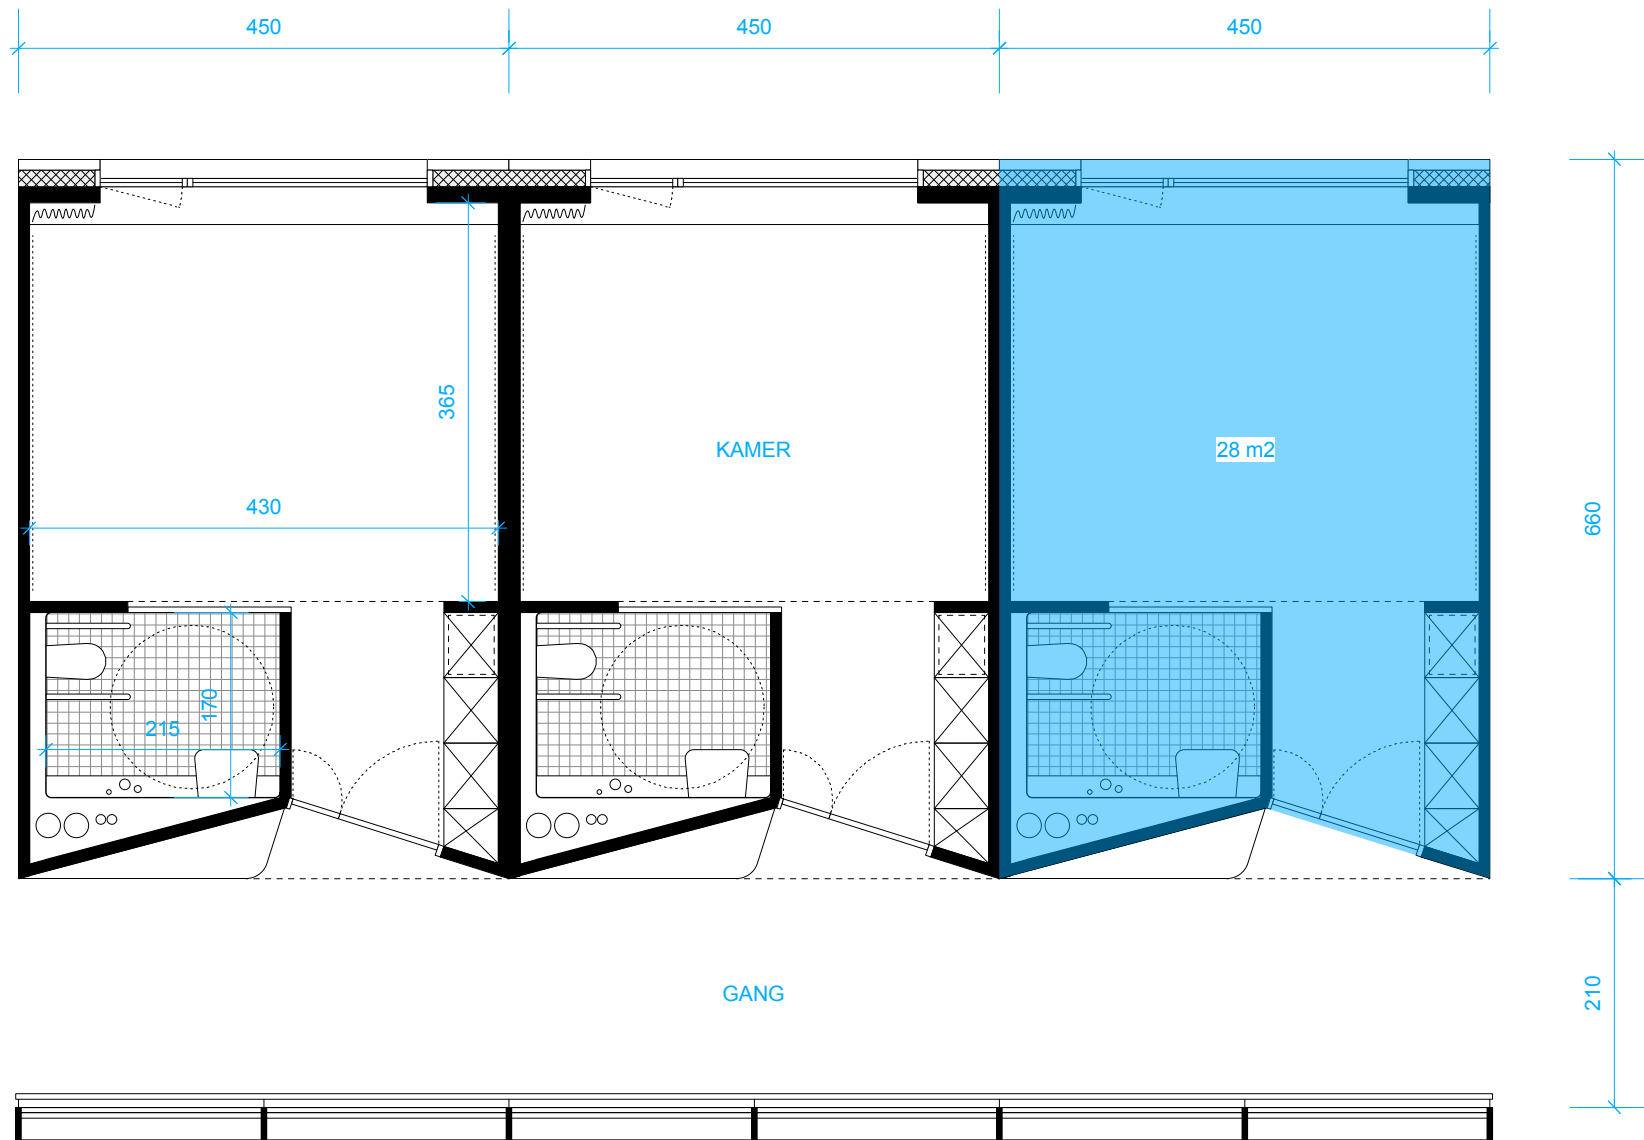

DUIDELIJKE HOOFDINGANG MET PATIO / ROYALE BINNENTUIN

- RESIDENTIEEL
- PUBLIEKE ZONE EN ONTHAAL
- PERSONEELSRUITES
- CENTRALE KEUKEN
- DAGVERZORGINGSCENTRUM

VERDUISTERINGSGORDIJN

DRAAI-KIP RAAM

ZONNESCHERM

ZITBANKJE MET
AFGERONDE HOEK

OPSTELRUIMTE
50CM

GANG MET UITZICHT

ZORGWAND

HANDGREEP

ONDERRIJDBAAR
TABLET

MAAVELDNIVEAU

VERDIEPINGEN