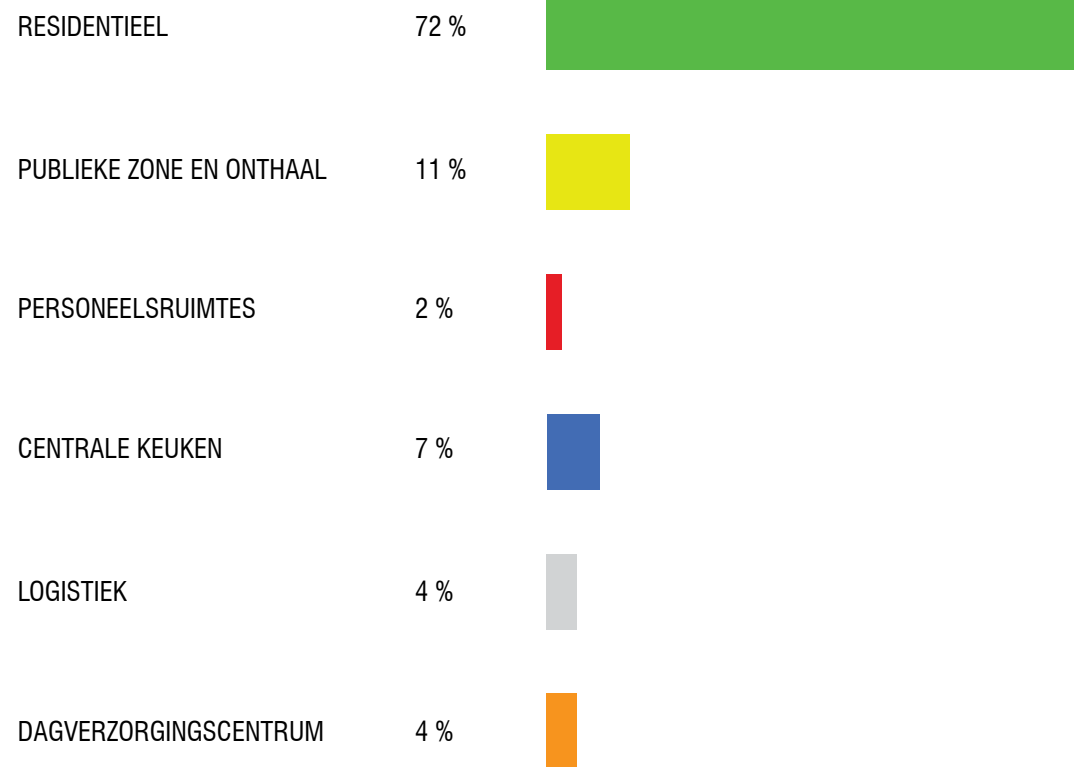

Landschap

- * nader te bepalen

Yves Coussement

- * kunstinterventie

Jongeren centrum Liedekerke
start uitvoering januari 2012

Lessius Hogeschool Antwerpen
start uitvoering januari 2012

Basisschool Lummen
start uitvoering mei 2012

RESIDENTIEEL

72 %

PUBLIEKE ZONE EN ONTHAAL

11 %

PERSONEELSRUIMTES

2 %

CENTRALE KEUKEN

7 %