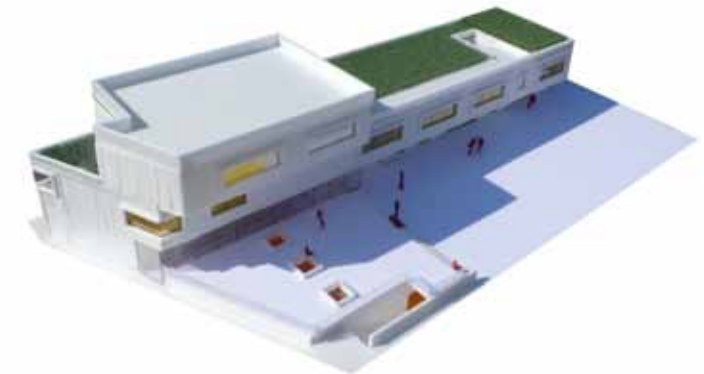

Landschap

- * nader te bepalen

Yves Coussement

- * kunstinterventie

Jongeren centrum Liedekerke
start uitvoering januari 2012

Lessius Hogeschool Antwerpen
start uitvoering januari 2012

Basisschool Lummen
start uitvoering mei 2012

LOGISTIEK

4 %

DAGVERZORGINGSCENTRUM

4 %

- RESIDENTIEEL
- PUBLIEKE ZONE EN ONTHAAL
- PERSONEELSRUIMTES
- CENTRALE KEUKEN
- DAGVERZORGINGSCENTRUM

PARK

- RESIDENTIEEL
- PUBLIEKE ZONE EN ONTHAAL
- PERSONEELSRUIMTES
- CENTRALE KEUKEN
- DAGVERZORGINGSCENTRUM

- RESIDENTIEEL
- PUBLIEKE ZONE EN ONTHAAL
- PERSONEELSRUIMTES
- CENTRALE KEUKEN
- DAGVERZORGINGSCENTRUM

AANHAKING MET DE SERVICEFLATS

- RESIDENTIEEL
- PUBLIEKE ZONE EN ONTHAAL
- PERSONEELSRUIMTES
- CENTRALE KEUKEN
- DAGVERZORGINGSCENTRUM

ZITBANKJE MET
AFGERONDE HOEK

OPSTELRUIMTE
50CM

GANG MET UITZICHT

ZORGWAND

HANDGREEP

ONDERRIJDBAAR
TABLET

MAAVELDNIVEAU

VERDIEPINGEN