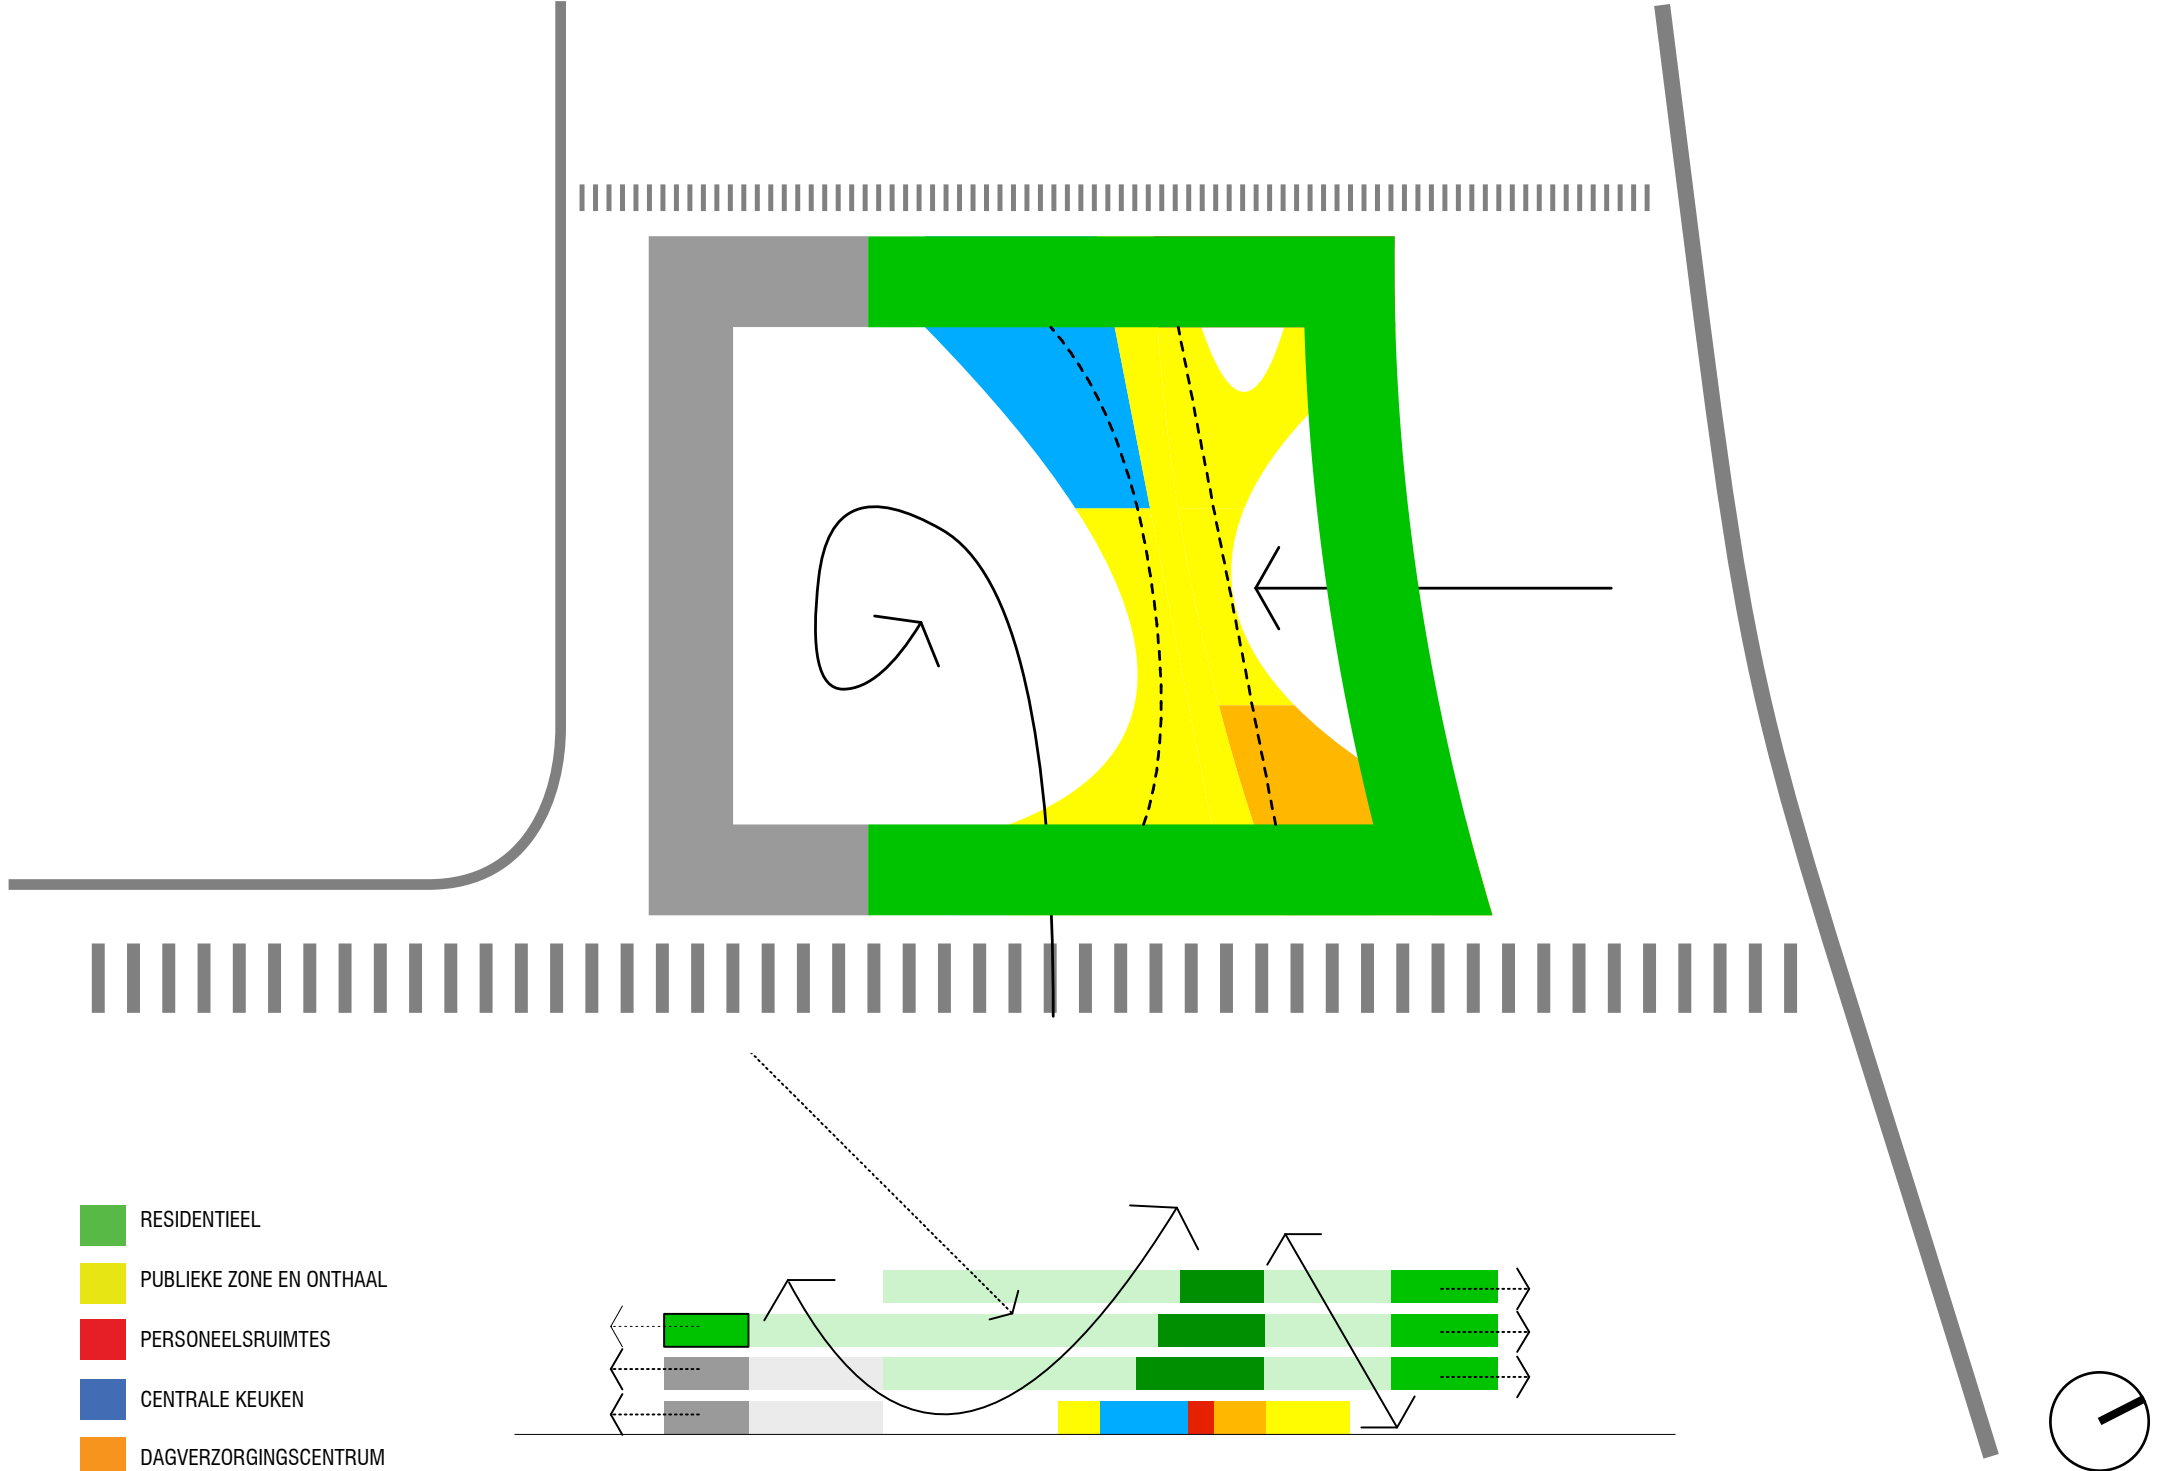

LOGISTIEK

4 %

DAGVERZORGINGSCENTRUM

4 %

- RESIDENTIEEL
- PUBLIEKE ZONE EN ONTHAAL
- PERSONEELSRUIMTES
- CENTRALE KEUKEN
- DAGVERZORGINGSCENTRUM

PARK

- RESIDENTIEEL
- PUBLIEKE ZONE EN ONTHAAL
- PERSONEELSRUIMTES
- CENTRALE KEUKEN
- DAGVERZORGINGSCENTRUM

- RESIDENTIEEL
- PUBLIEKE ZONE EN ONTHAAL
- PERSONEELSRUIMTES
- CENTRALE KEUKEN
- DAGVERZORGINGSCENTRUM

AANHAKING MET DE SERVICEFLATS

- RESIDENTIEEL
- PUBLIEKE ZONE EN ONTHAAL
- PERSONEELSRUIMTES
- CENTRALE KEUKEN
- DAGVERZORGINGSCENTRUM

DUIDELIJKE HOOFDINGANG MET PATIO / ROYALE BINNENTUIN

- RESIDENTIEEL
- PUBLIEKE ZONE EN ONTHAAL
- PERSONEELSRUITES
- CENTRALE KEUKEN
- DAGVERZORGINGSCENTRUM

VERDUISTERINGSGORDIJN

DRAAI-KIP RAAM

ZONNESCHERM

ZITBANKJE MET
AFGERONDE HOEK

OPSTELRUIMTE
50CM

GANG MET UITZICHT

ZORGWAND

HANDGREEP

ONDERRIJDBAAR
TABLET

MAAVELDNIVEAU

VERDIEPINGEN