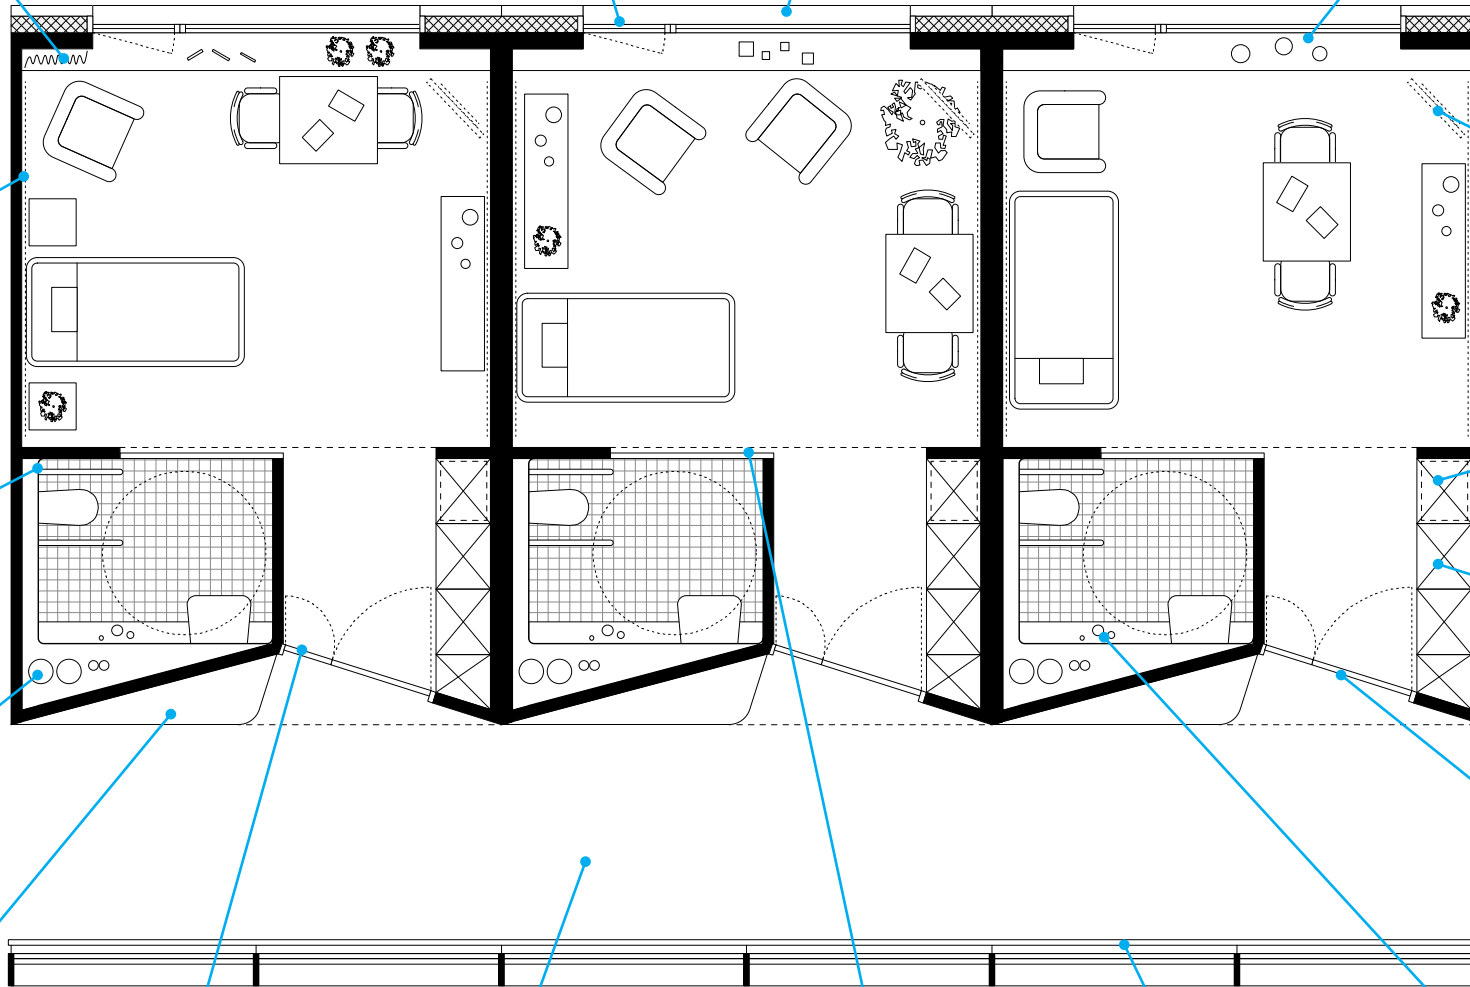

ZITBANKJE MET
AFGERONDE HOEK

OPSTELRUIMTE
50CM

GANG MET UITZICHT

ZORGWAND

HANDGREEP

ONDERRIJDBAAR
TABLET

MAAVELDNIVEAU

VERDIEPINGEN