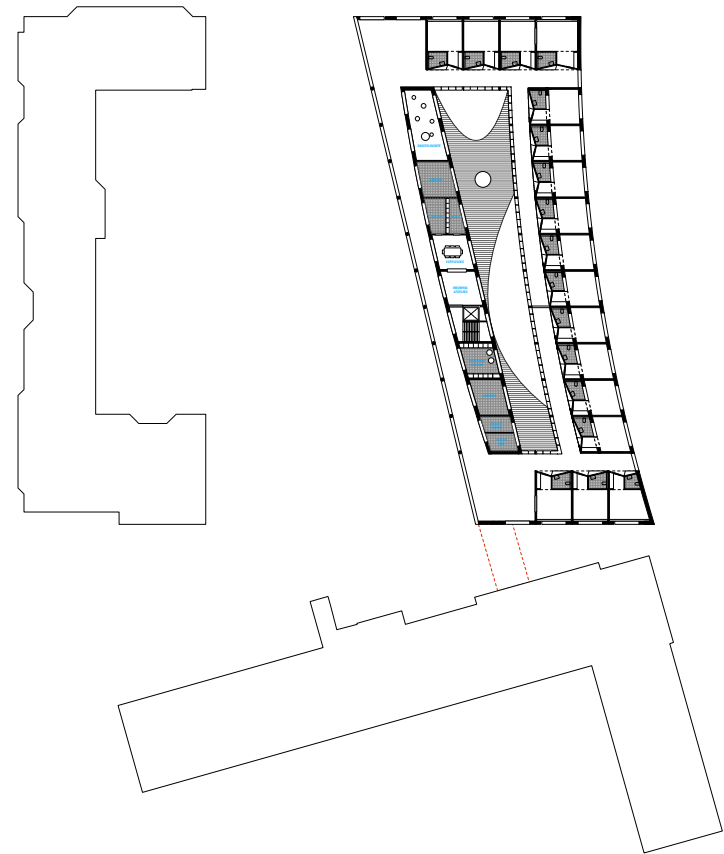

VERDIEPINGEN