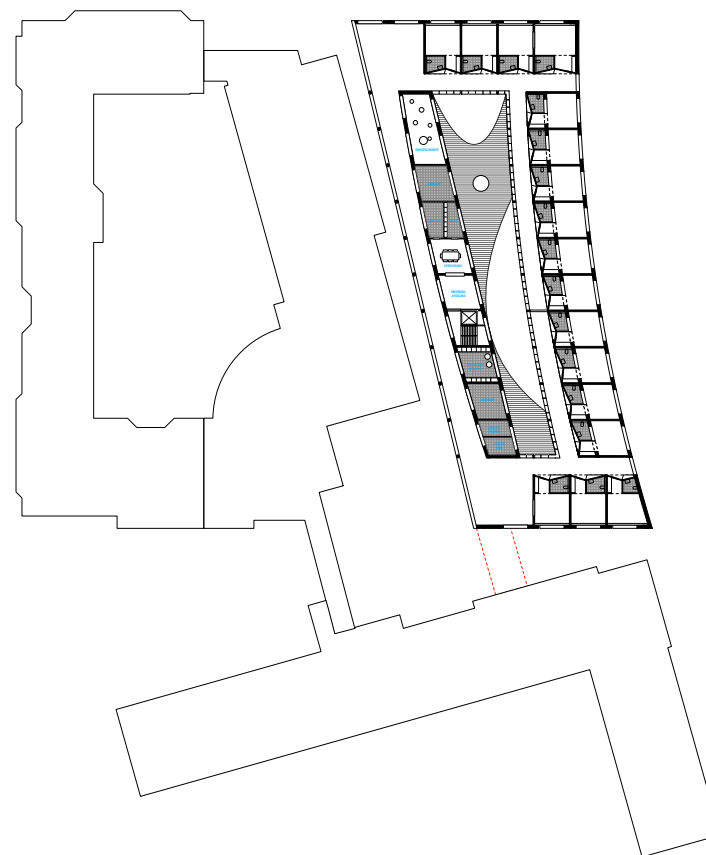

VERDIEPINGEN