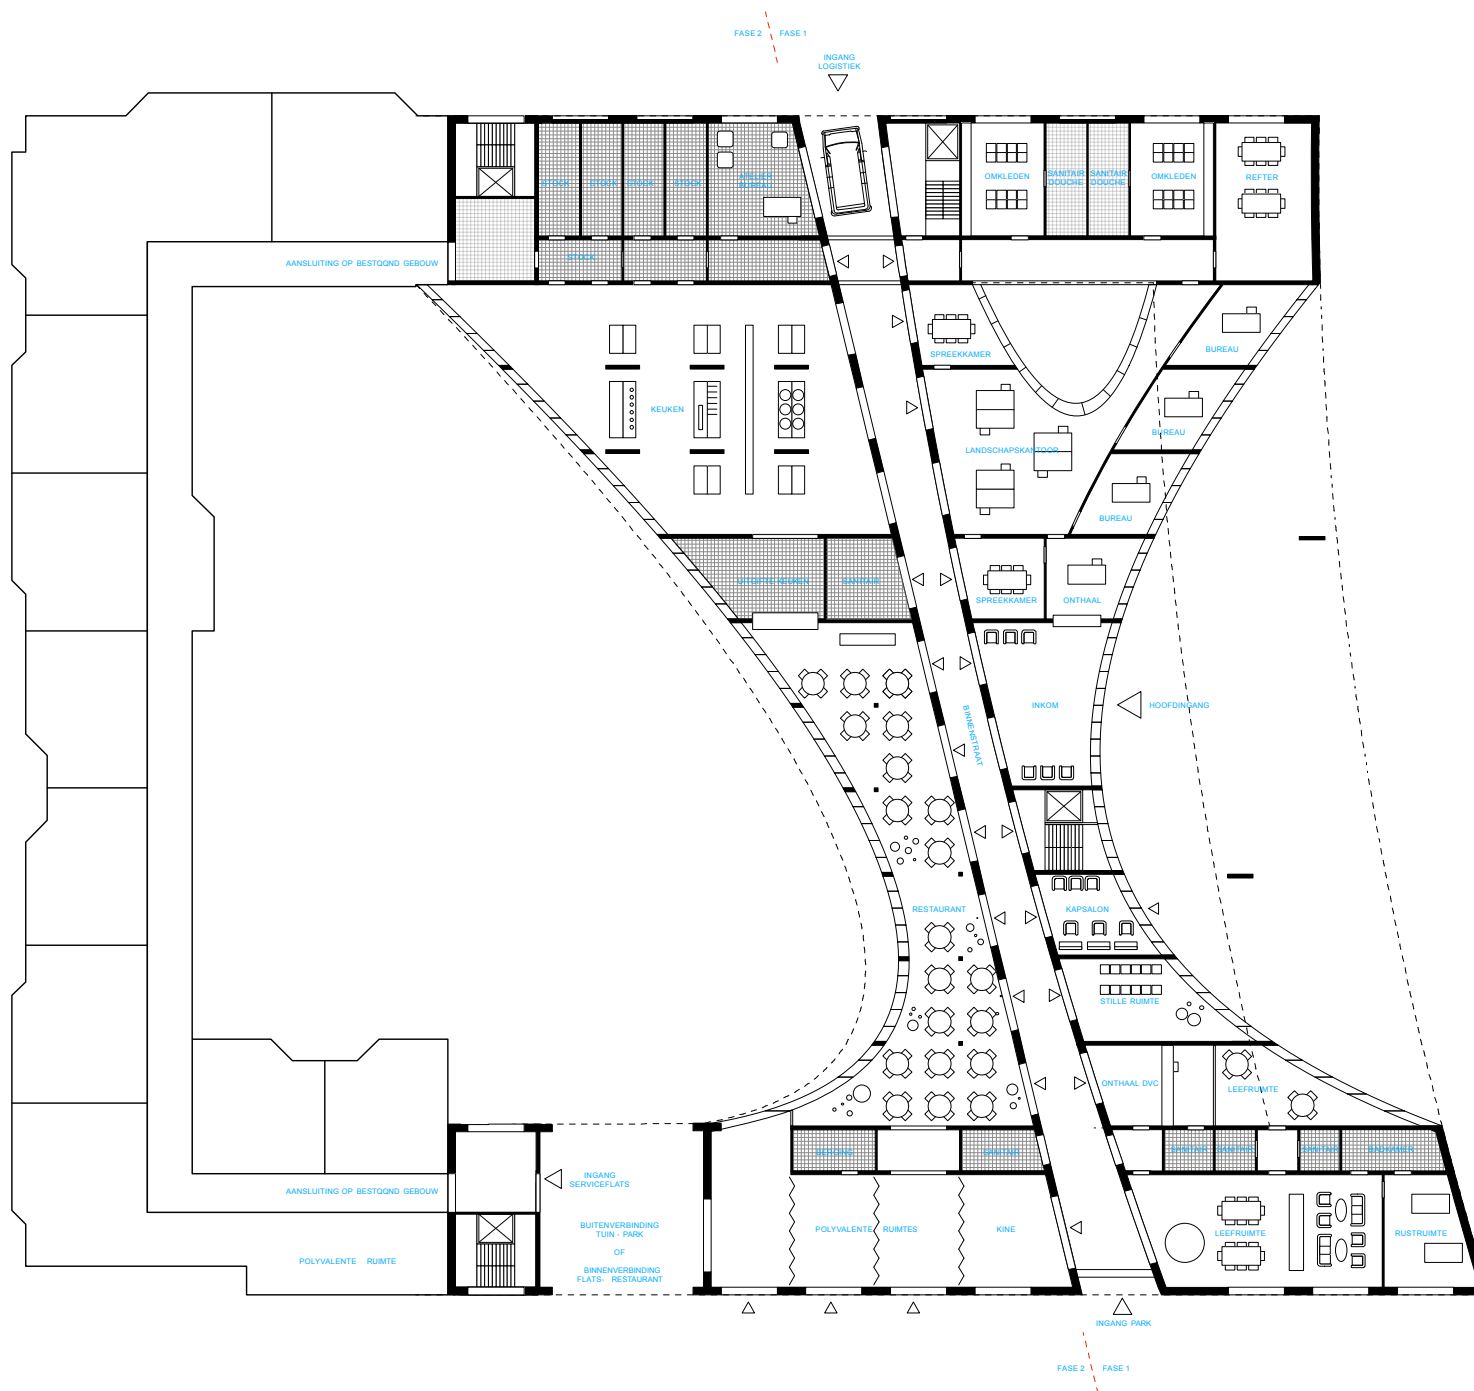

DUIDELIJKE HOOFDINGANG MET PATIO / ROYALE BINNENTUIN

- RESIDENTIEEL
- PUBLIEKE ZONE EN ONTHAAL
- PERSONEELSRUITES
- CENTRALE KEUKEN
- DAGVERZORGINGSCENTRUM

VERDUISTERINGSGORDIJN

DRAAI-KIP RAAM

ZONNESCHERM

ZITBANKJE MET
AFGERONDE HOEK

OPSTELRUIMTE
50CM

GANG MET UITZICHT

ZORGWAND

HANDGREEP

ONDERRIJDBAAR
TABLET

MAAVELDNIVEAU

VERDIEPINGEN