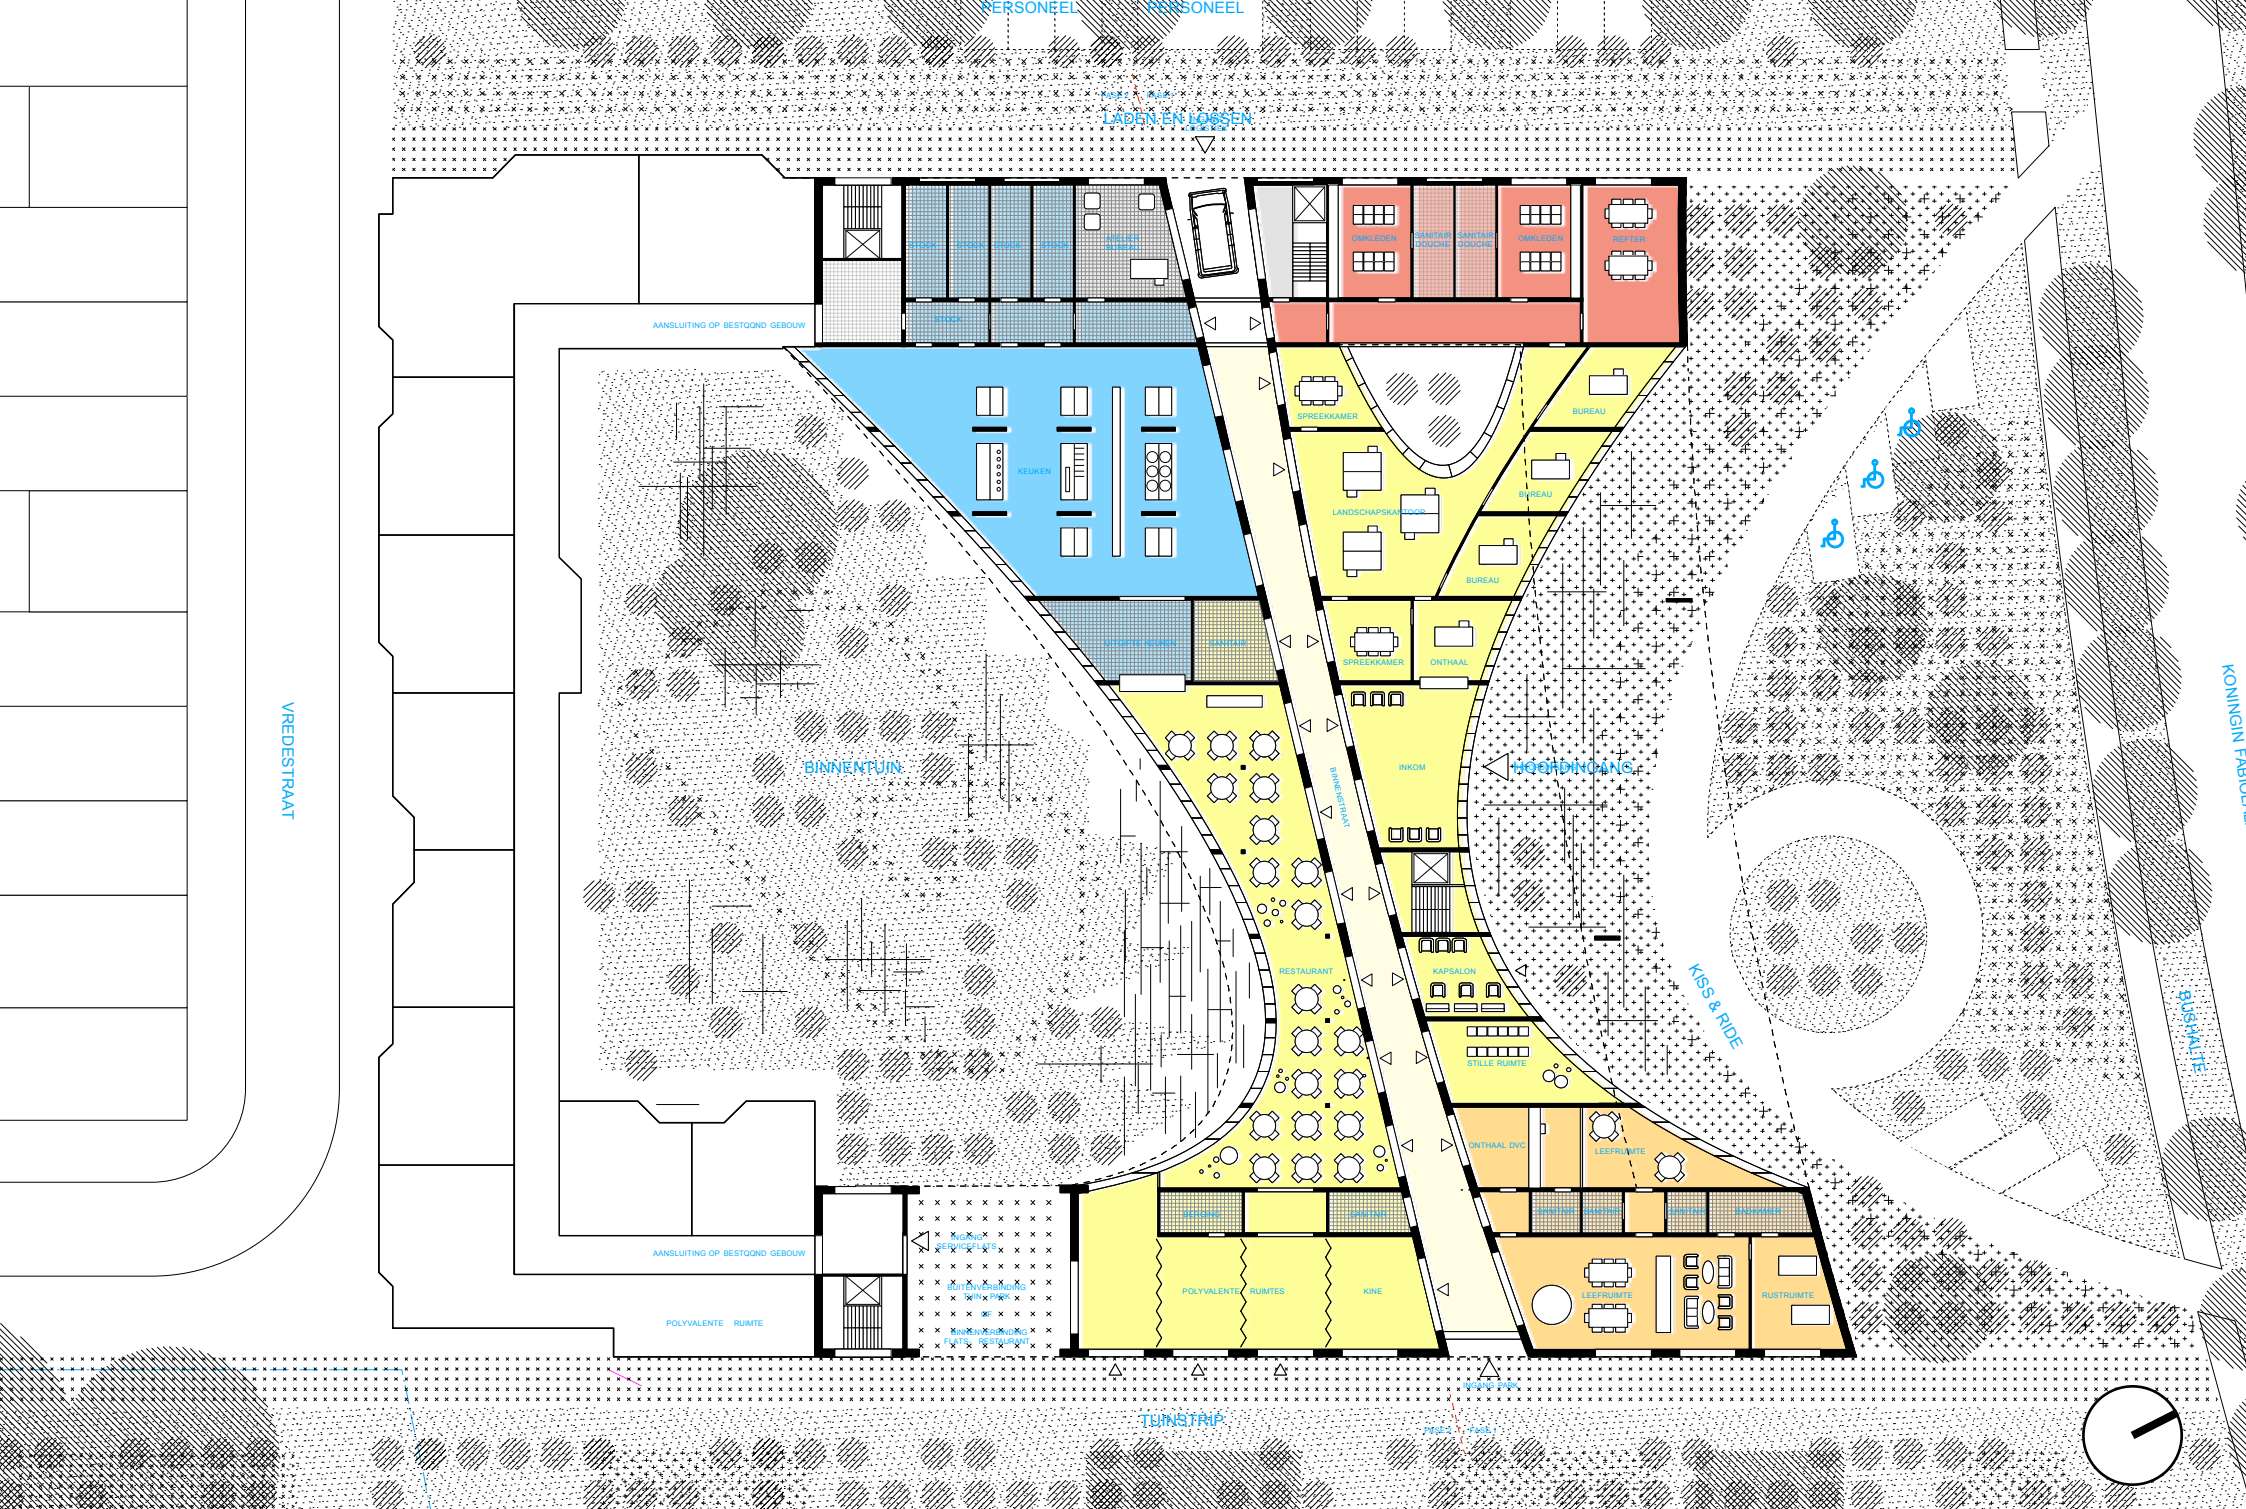

LOGISTIEK

4 %

DAGVERZORGINGSCENTRUM

4 %

- RESIDENTIEEL
- PUBLIEKE ZONE EN ONTHAAL
- PERSONEELSRUIMTES
- CENTRALE KEUKEN
- DAGVERZORGINGSCENTRUM

PARK

- RESIDENTIEEL
- PUBLIEKE ZONE EN ONTHAAL
- PERSONEELSRUIMTES
- CENTRALE KEUKEN
- DAGVERZORGINGSCENTRUM

- RESIDENTIEEL
- PUBLIEKE ZONE EN ONTHAAL
- PERSONEELSRUIMTES
- CENTRALE KEUKEN
- DAGVERZORGINGSCENTRUM

AANHAKING MET DE SERVICEFLATS

- RESIDENTIEEL
- PUBLIEKE ZONE EN ONTHAAL
- PERSONEELSRUIMTES
- CENTRALE KEUKEN
- DAGVERZORGINGSCENTRUM

DUIDELIJKE HOOFDINGANG MET PATIO / ROYALE BINNENTUIN

- RESIDENTIEEL
- PUBLIEKE ZONE EN ONTHAAL
- PERSONEELSRUITES
- CENTRALE KEUKEN
- DAGVERZORGINGSCENTRUM

VERDUISTERINGSGORDIJN

DRAAI-KIP RAAM

ZONNESCHERM

ZITBANKJE MET
AFGERONDE HOEK

OPSTELRUIMTE
50CM

GANG MET UITZICHT

ZORGWAND

HANDGREEP

ONDERRIJDBAAR
TABLET

MAAVELDNIVEAU

VERDIEPINGEN