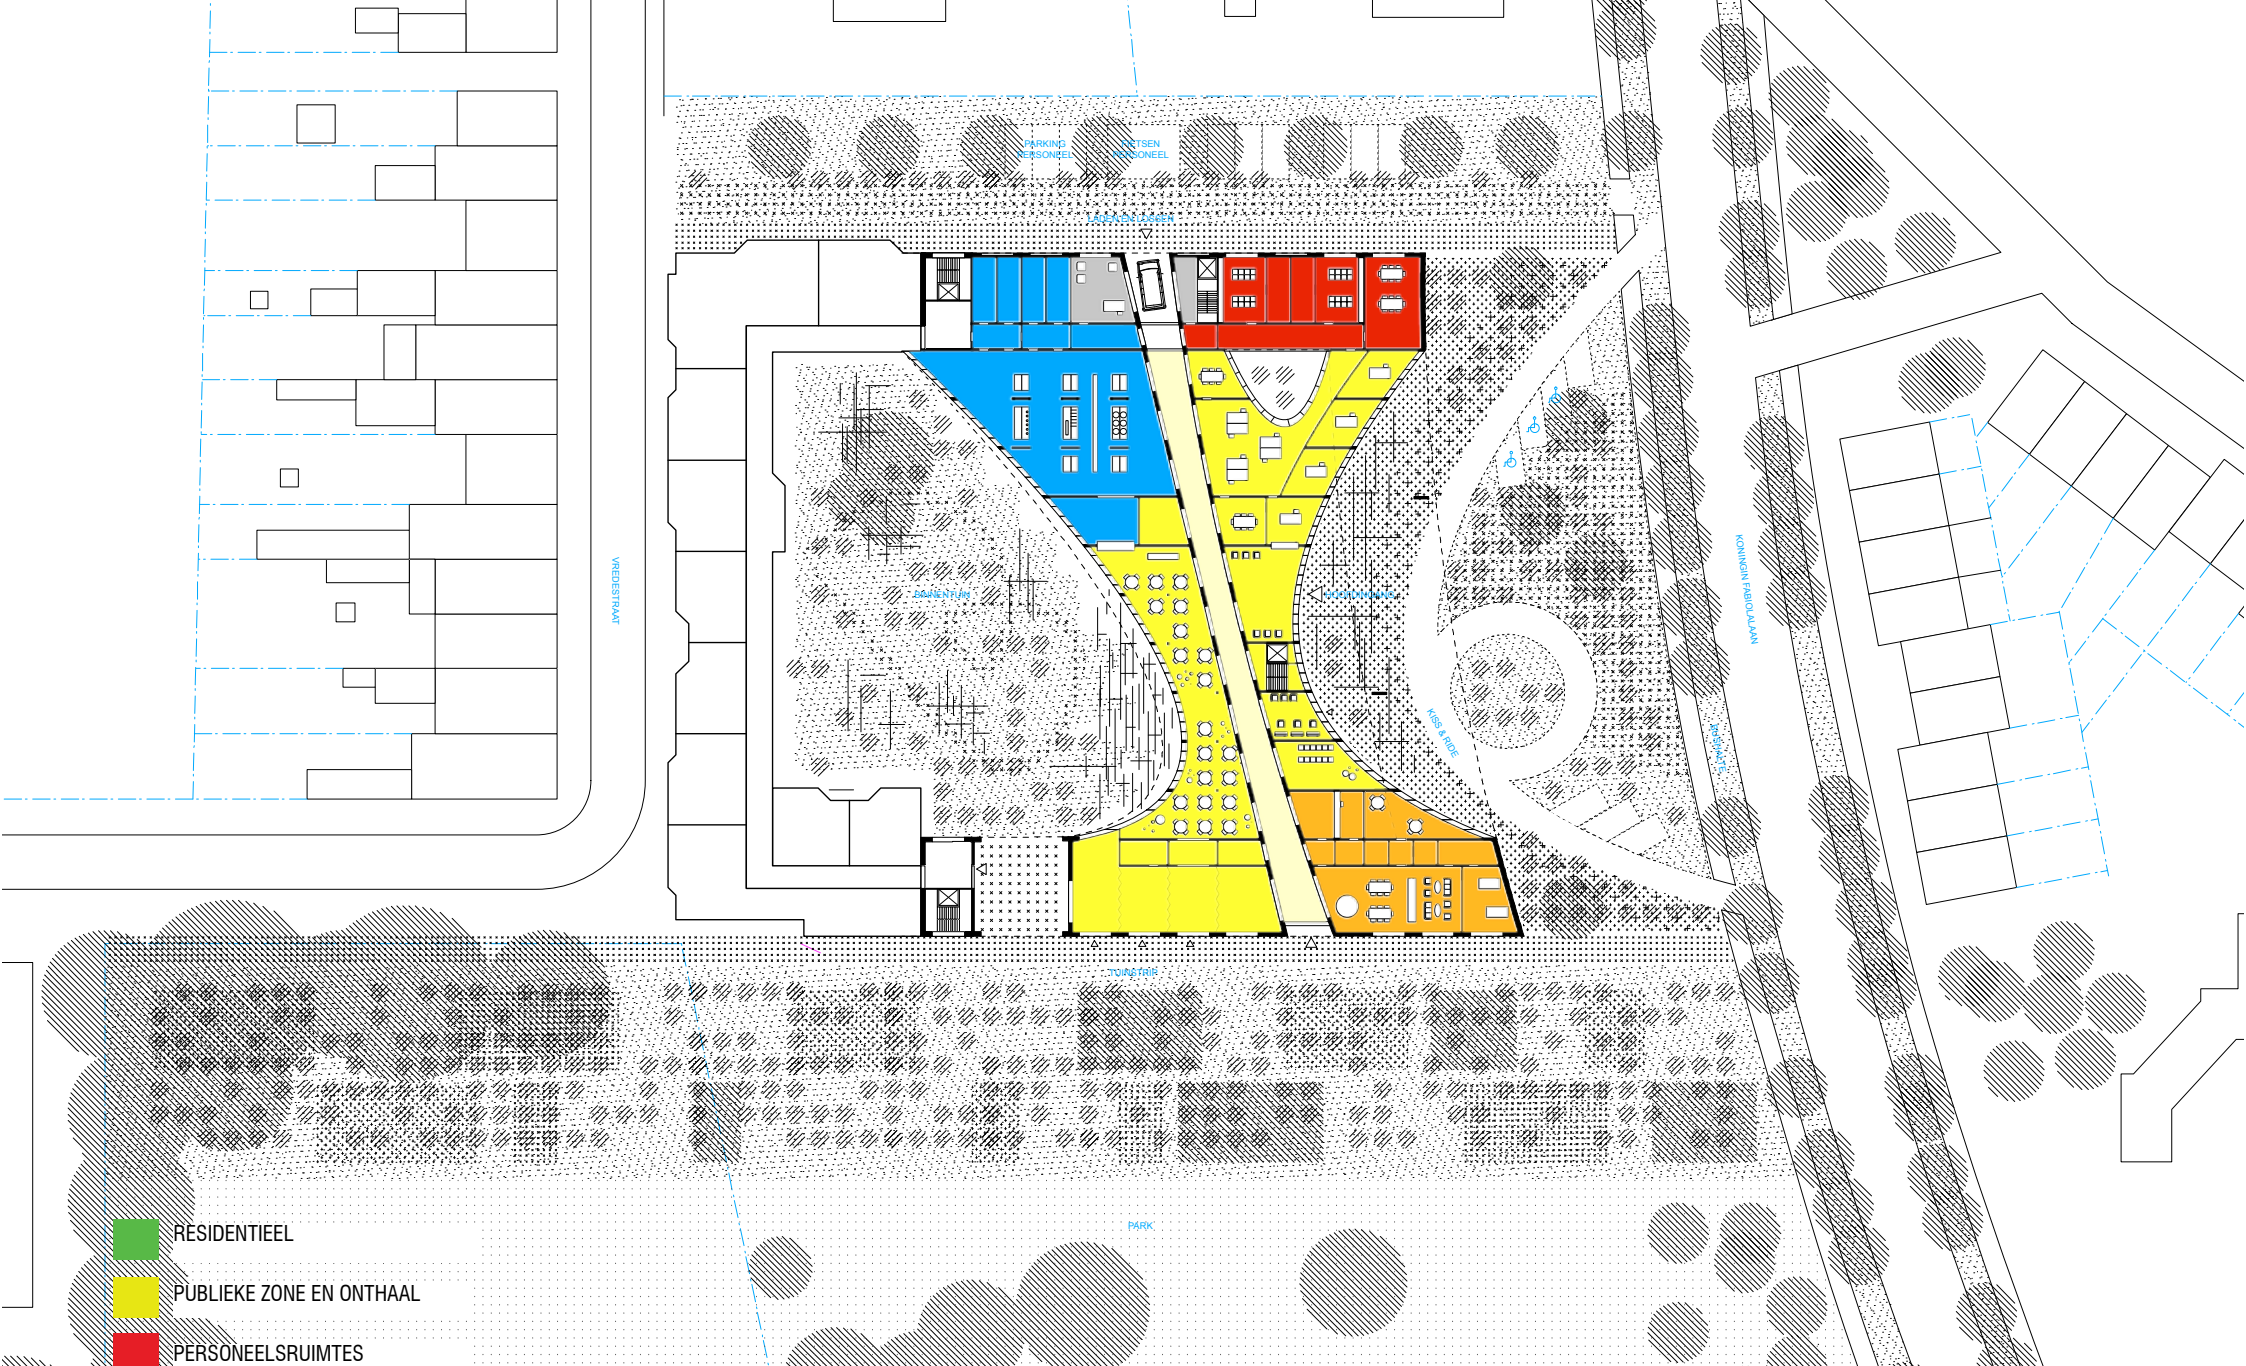

LOGISTIEK

4 %

DAGVERZORGINGSCENTRUM

4 %

- RESIDENTIEEL
- PUBLIEKE ZONE EN ONTHAAL
- PERSONEELSRUIMTES
- CENTRALE KEUKEN
- DAGVERZORGINGSCENTRUM

PARK

- RESIDENTIEEL
- PUBLIEKE ZONE EN ONTHAAL
- PERSONEELSRUIMTES
- CENTRALE KEUKEN
- DAGVERZORGINGSCENTRUM

- RESIDENTIEEL
- PUBLIEKE ZONE EN ONTHAAL
- PERSONEELSRUIMTES
- CENTRALE KEUKEN
- DAGVERZORGINGSCENTRUM

AANHAKING MET DE SERVICEFLATS

- RESIDENTIEEL
- PUBLIEKE ZONE EN ONTHAAL
- PERSONEELSRUIMTES
- CENTRALE KEUKEN
- DAGVERZORGINGSCENTRUM

DUIDELIJKE HOOFDINGANG MET PATIO / ROYALE BINNENTUIN

- RESIDENTIEEL
- PUBLIEKE ZONE EN ONTHAAL
- PERSONEELSRUITES
- CENTRALE KEUKEN
- DAGVERZORGINGSCENTRUM

VERDUISTERINGSGORDIJN

DRAAI-KIP RAAM

ZONNESCHERM

ZITBANKJE MET
AFGERONDE HOEK

OPSTELRUIMTE
50CM

GANG MET UITZICHT

ZORGWAND

HANDGREEP

ONDERRIJDBAAR
TABLET

MAAVELDNIVEAU

VERDIEPINGEN