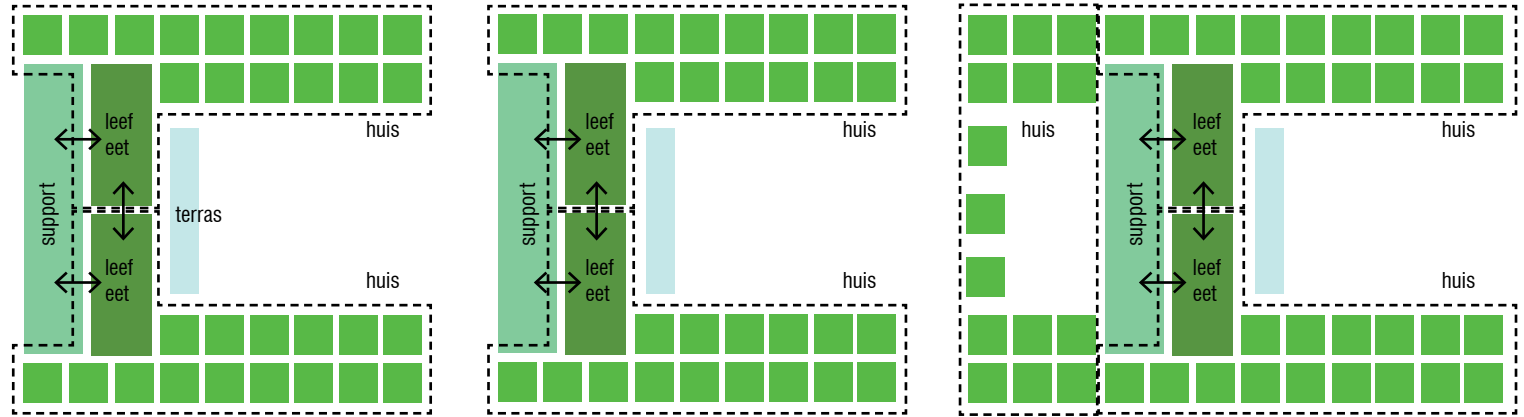

Landschap

- * nader te bepalen

Yves Coussement

- * kunstinterventie

Jongeren centrum Liedekerke
start uitvoering januari 2012

Lessius Hogeschool Antwerpen
start uitvoering januari 2012

Basisschool Lummen
start uitvoering mei 2012

RESIDENTIEEL

72 %

PUBLIEKE ZONE EN ONTHAAL

11 %

PERSONEELSRUIMTES

2 %

CENTRALE KEUKEN

7 %

LOGISTIEK

4 %

DAGVERZORGINGSCENTRUM

4 %

- RESIDENTIEEL
- PUBLIEKE ZONE EN ONTHAAL
- PERSONEELSRUIMTES
- CENTRALE KEUKEN
- DAGVERZORGINGSCENTRUM

PARK

- RESIDENTIEEL
- PUBLIEKE ZONE EN ONTHAAL
- PERSONEELSRUIMTES
- CENTRALE KEUKEN
- DAGVERZORGINGSCENTRUM