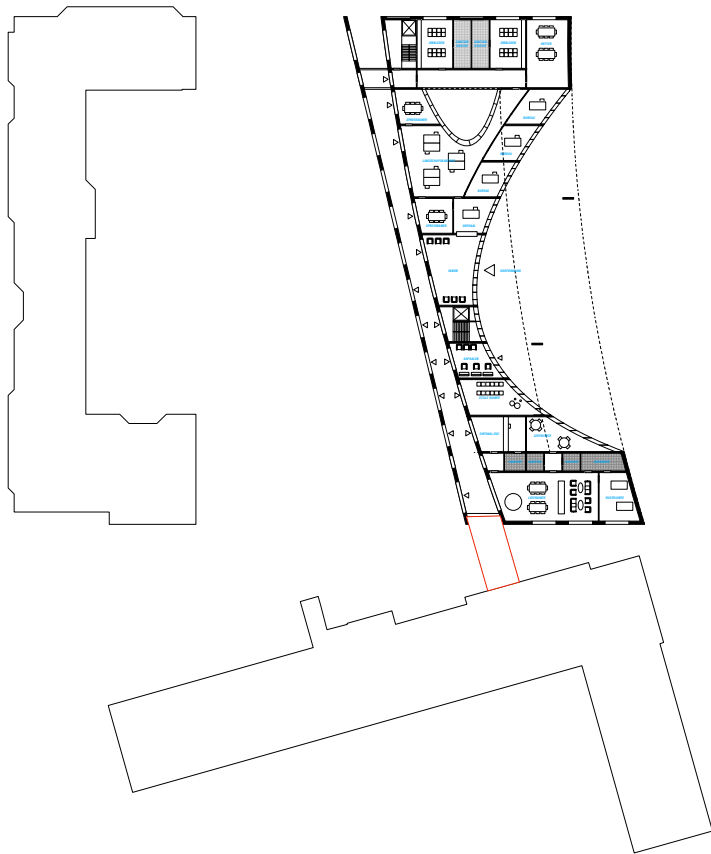

MAAIVELDNIVEAU