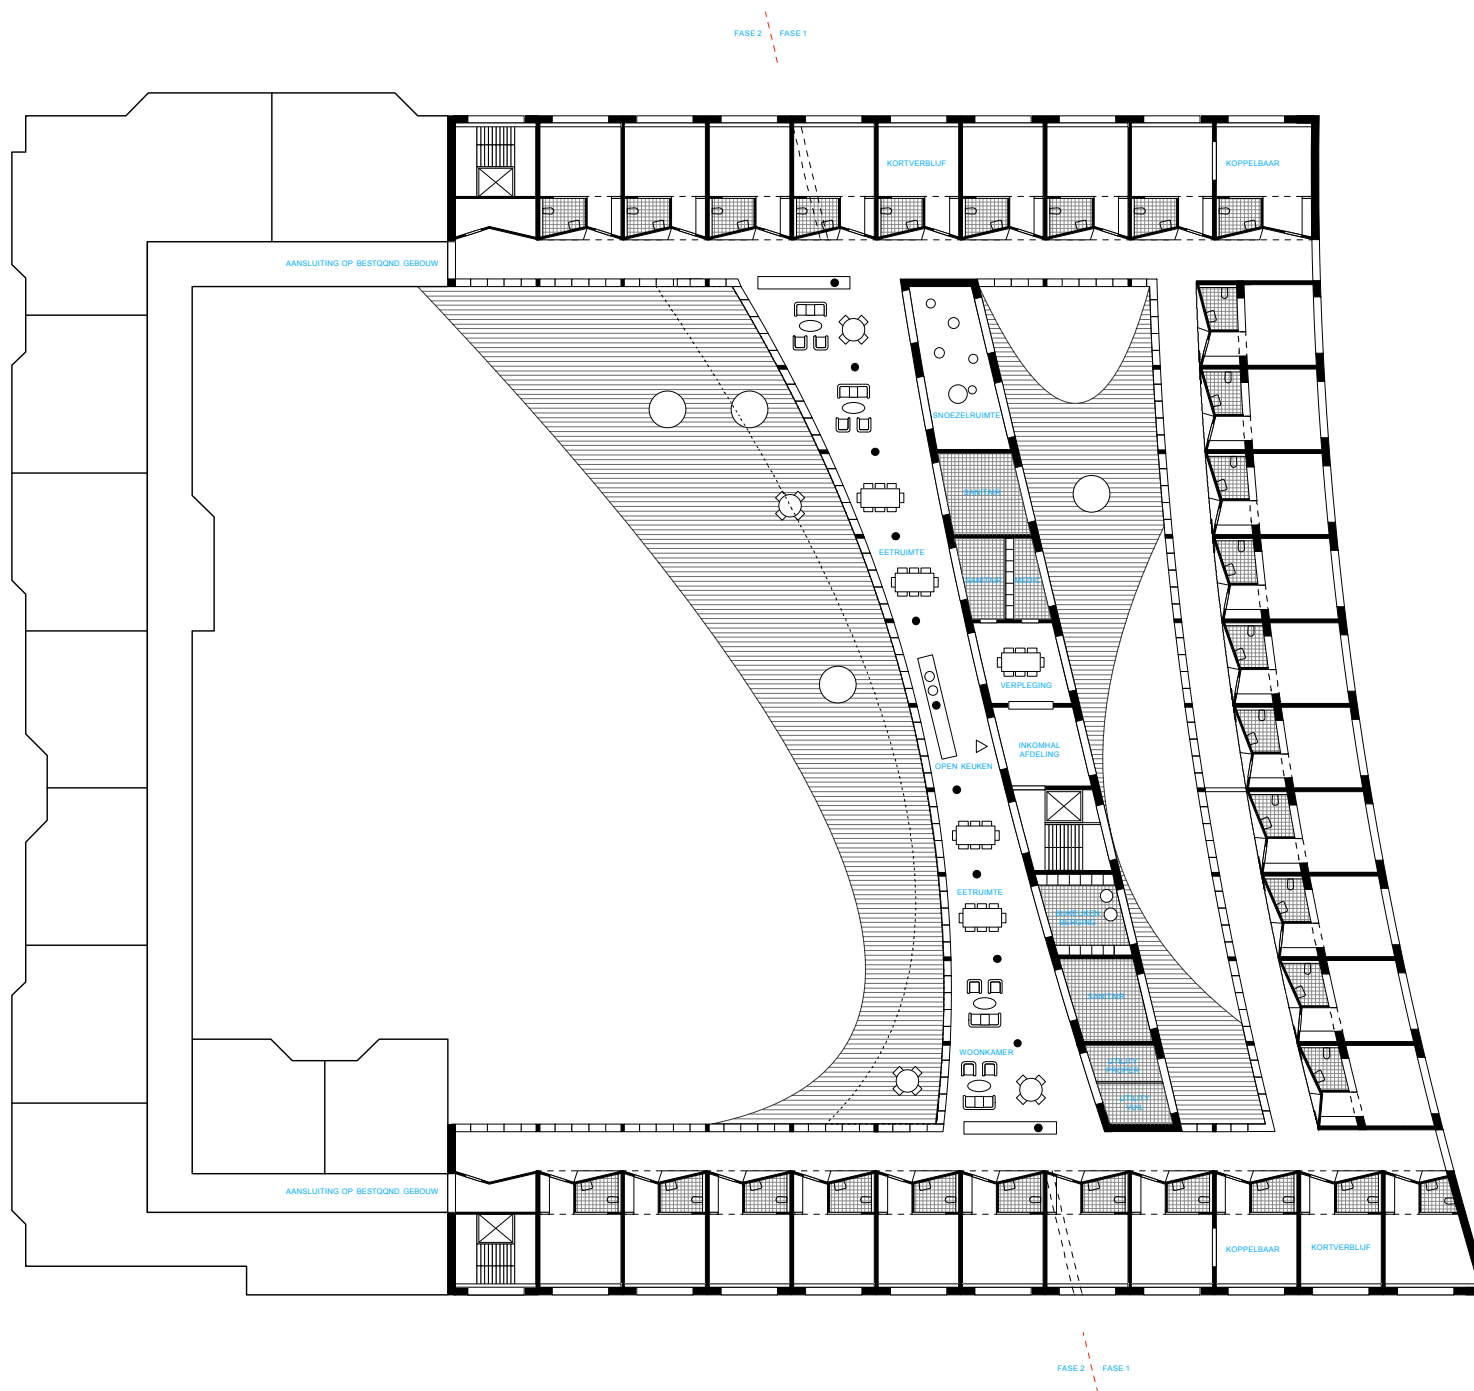

DUIDELIJKE HOOFDINGANG MET PATIO / ROYALE BINNENTUIN

- RESIDENTIEEL
- PUBLIEKE ZONE EN ONTHAAL
- PERSONEELSRUITES
- CENTRALE KEUKEN
- DAGVERZORGINGSCENTRUM

VERDUISTERINGSGORDIJN

DRAAI-KIP RAAM

ZONNESCHERM

ZITBANKJE MET
AFGERONDE HOEK

OPSTELRUIMTE
50CM

GANG MET UITZICHT

ZORGWAND

HANDGREEP

ONDERRIJDBAAR
TABLET

MAAVELDNIVEAU

VERDIEPINGEN