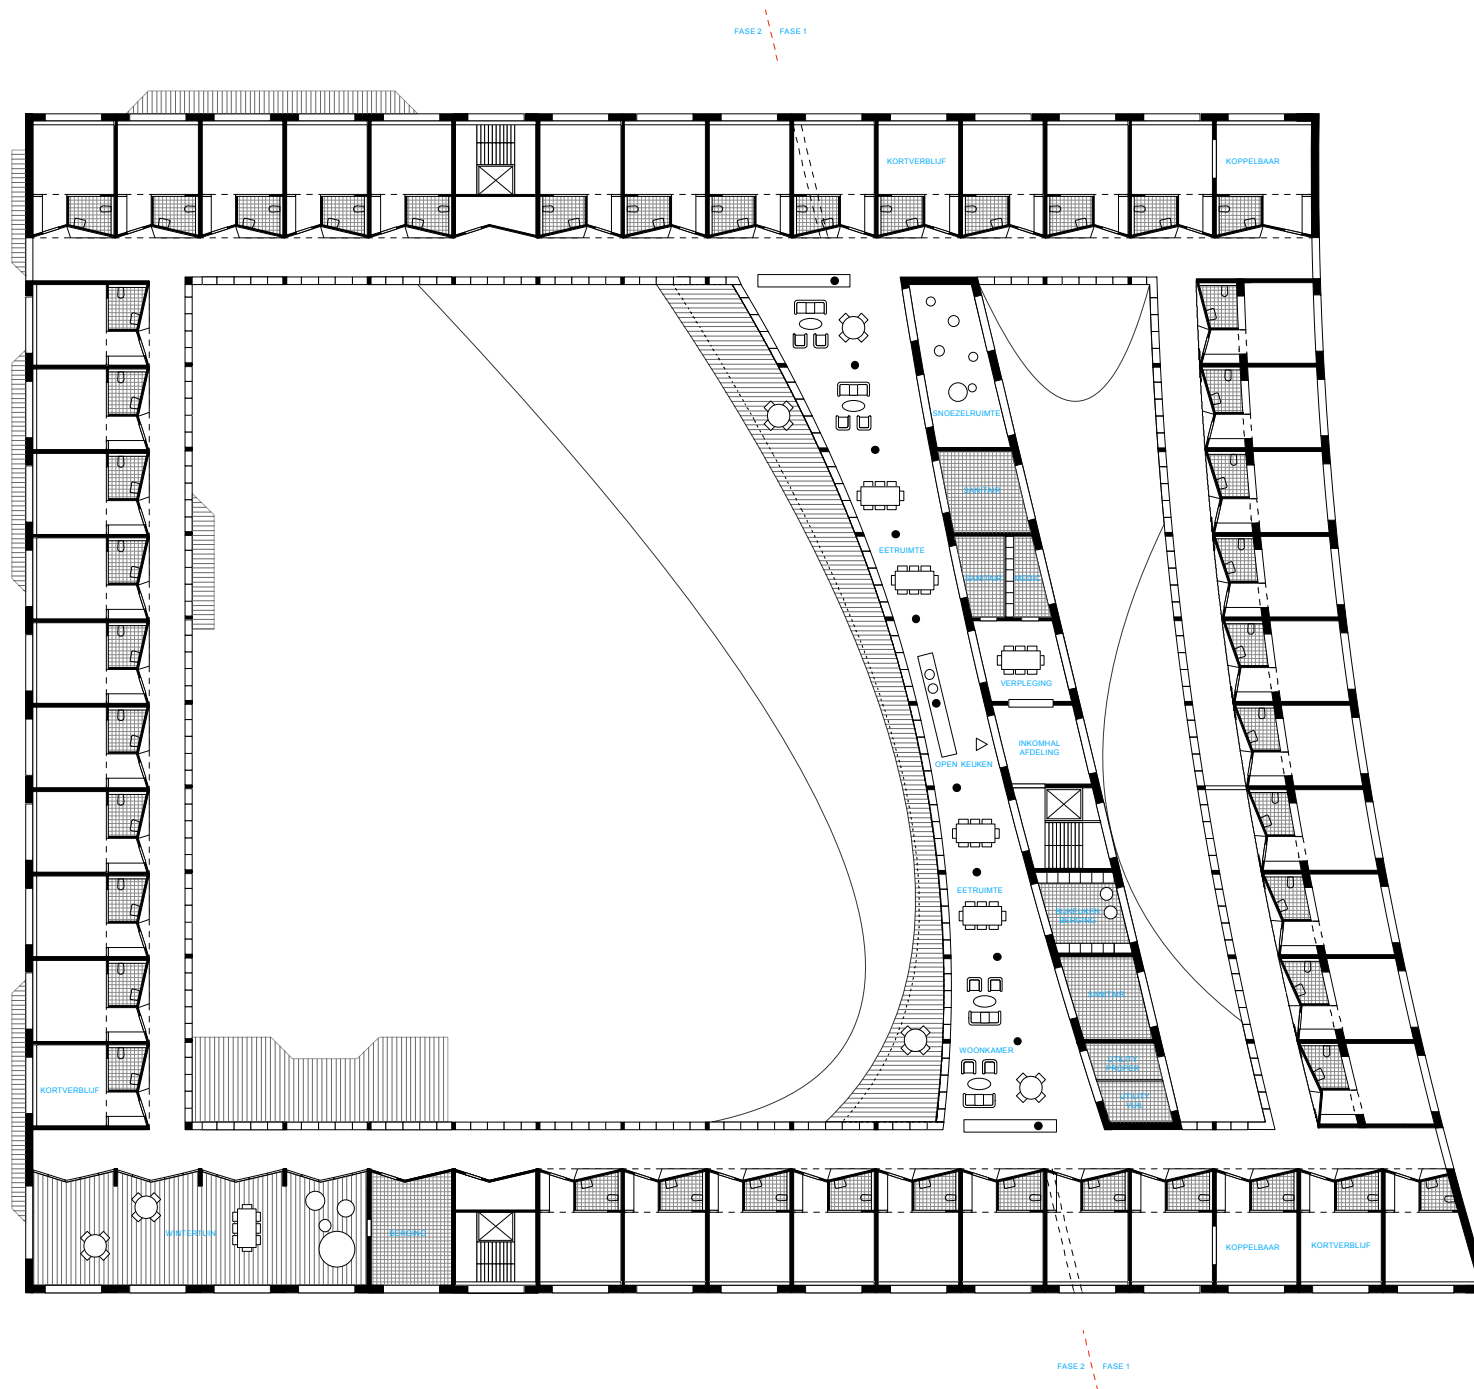

DUIDELIJKE HOOFDINGANG MET PATIO / ROYALE BINNENTUIN

- RESIDENTIEEL
- PUBLIEKE ZONE EN ONTHAAL
- PERSONEELSRUITES
- CENTRALE KEUKEN
- DAGVERZORGINGSCENTRUM

VERDUISTERINGSGORDIJN

DRAAI-KIP RAAM

ZONNESCHERM

ZITBANKJE MET
AFGERONDE HOEK

OPSTELRUIMTE
50CM

GANG MET UITZICHT

ZORGWAND

HANDGREEP

ONDERRIJDBAAR
TABLET

MAAVELDNIVEAU

VERDIEPINGEN