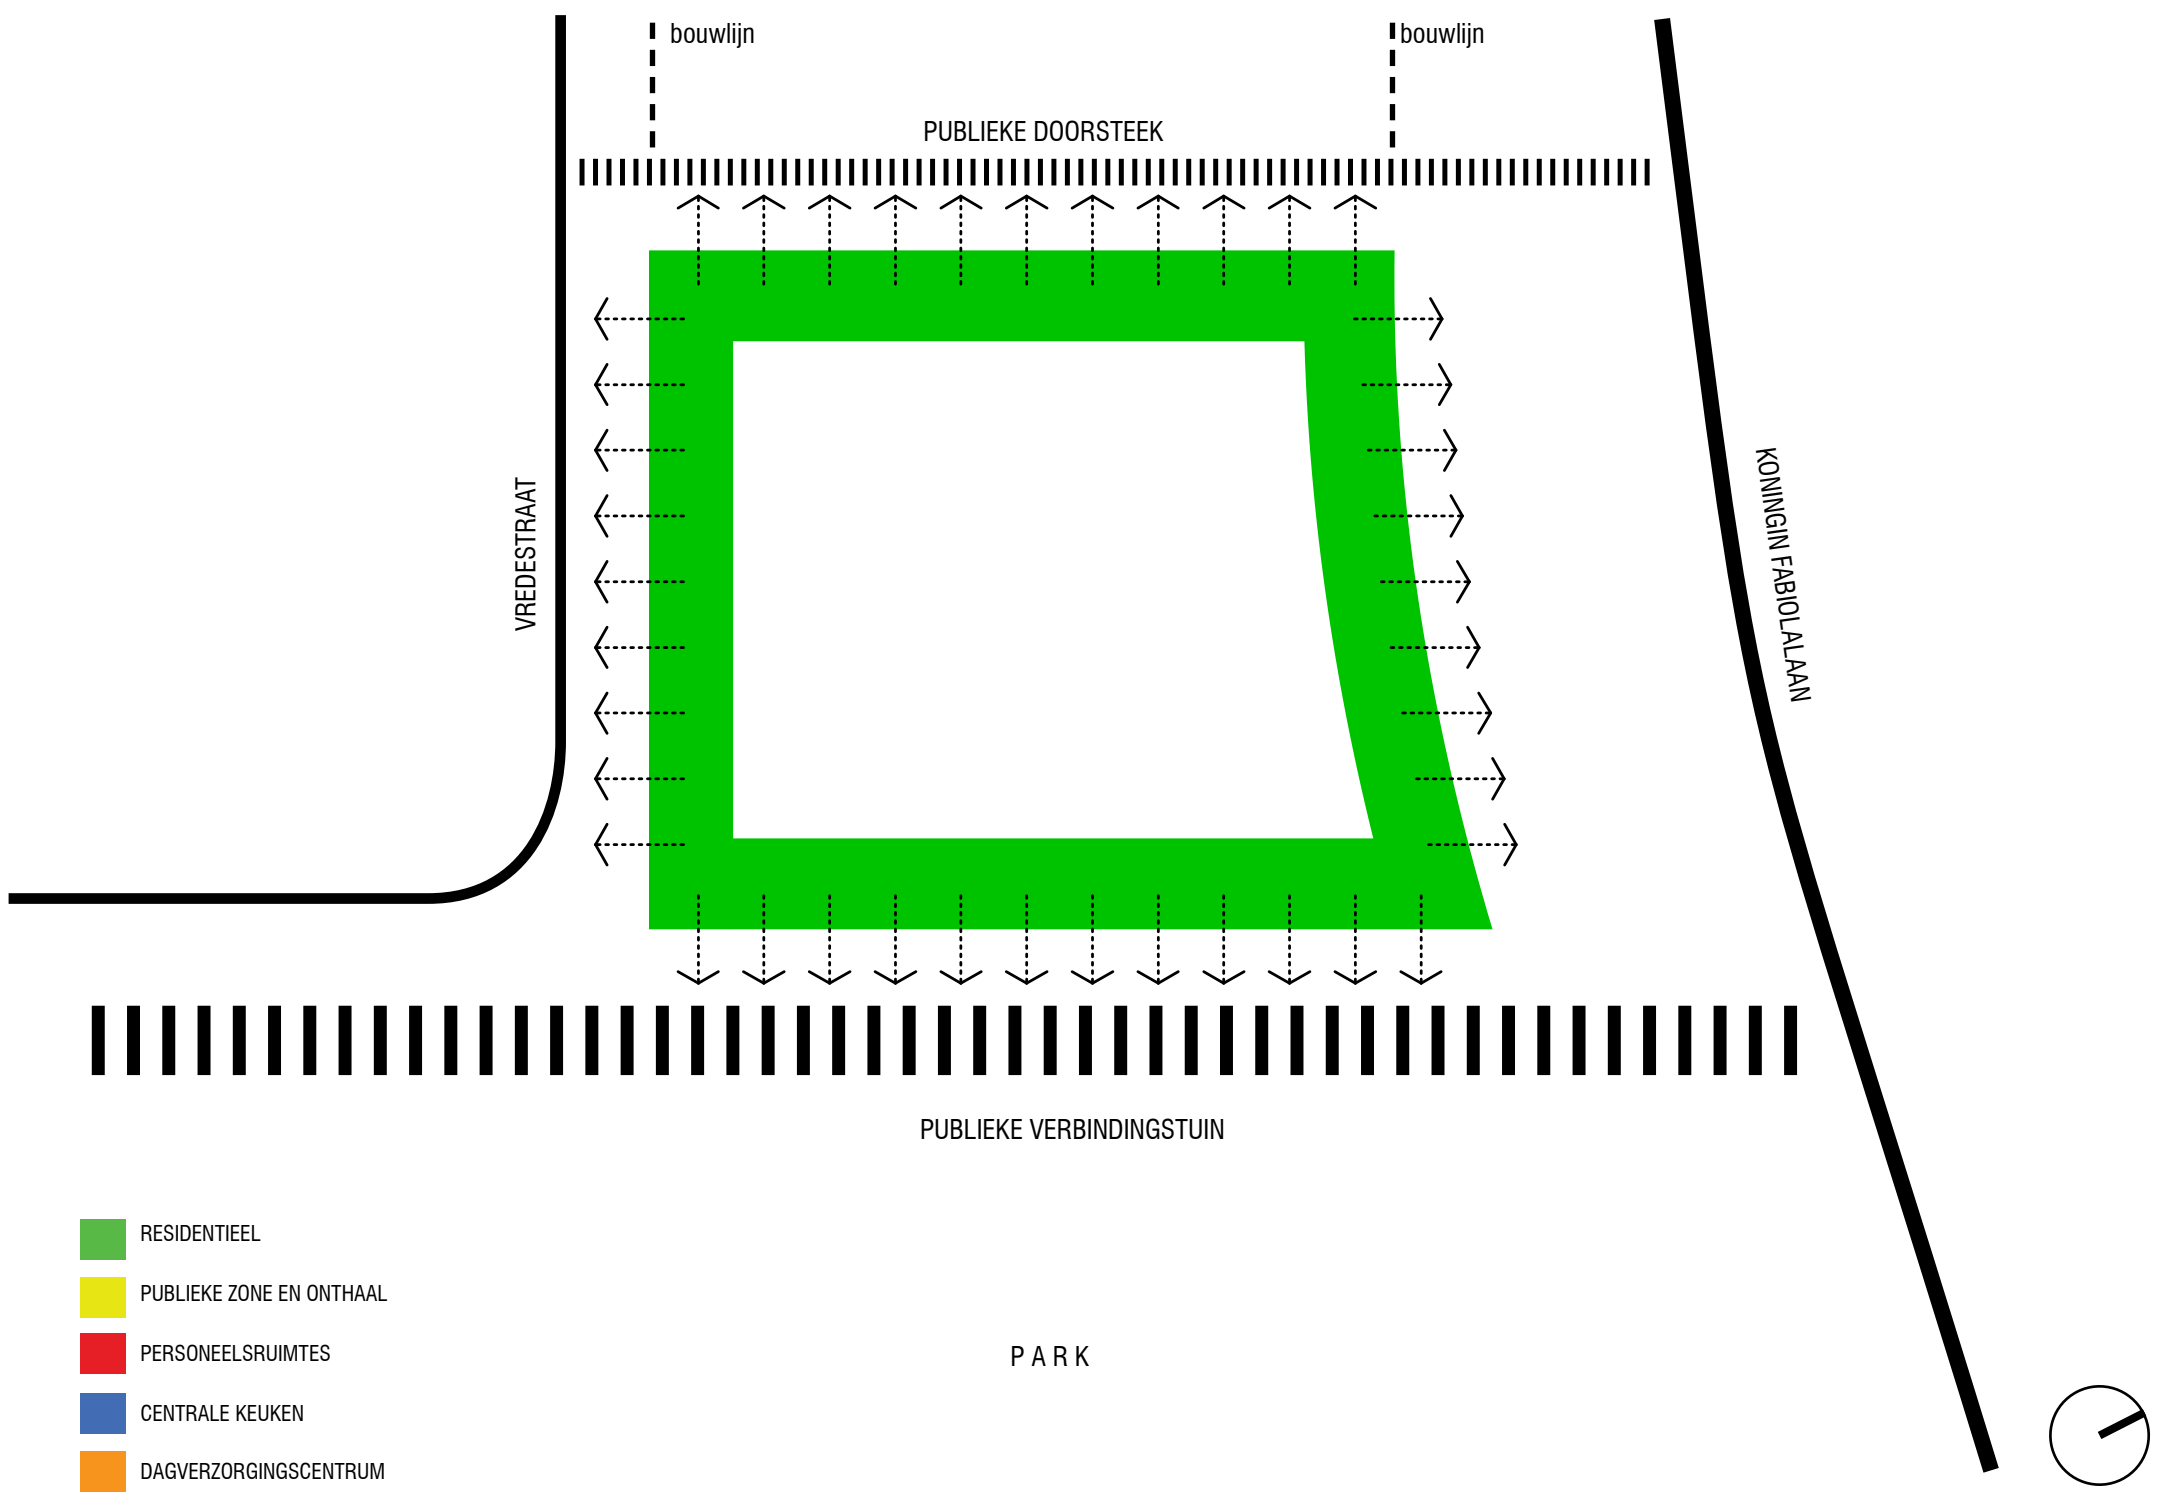

LOGISTIEK

4 %

DAGVERZORGINGSCENTRUM

4 %

- RESIDENTIEEL
- PUBLIEKE ZONE EN ONTHAAL
- PERSONEELSRUIMTES
- CENTRALE KEUKEN
- DAGVERZORGINGSCENTRUM

PARK

- RESIDENTIEEL
- PUBLIEKE ZONE EN ONTHAAL
- PERSONEELSRUIMTES
- CENTRALE KEUKEN
- DAGVERZORGINGSCENTRUM

DUIDELIJKE HOOFDINGANG MET PATIO / ROYALE BINNENTUIN

- RESIDENTIEEL
- PUBLIEKE ZONE EN ONTHAAL
- PERSONEELSRUITES
- CENTRALE KEUKEN
- DAGVERZORGINGSCENTRUM

VERDUISTERINGSGORDIJN

DRAAI-KIP RAAM

ZONNESCHERM

ZITBANKJE MET
AFGERONDE HOEK

OPSTELRUIMTE
50CM

GANG MET UITZICHT

ZORGWAND

HANDGREEP

ONDERRIJDBAAR
TABLET

MAAVELDNIVEAU

VERDIEPINGEN