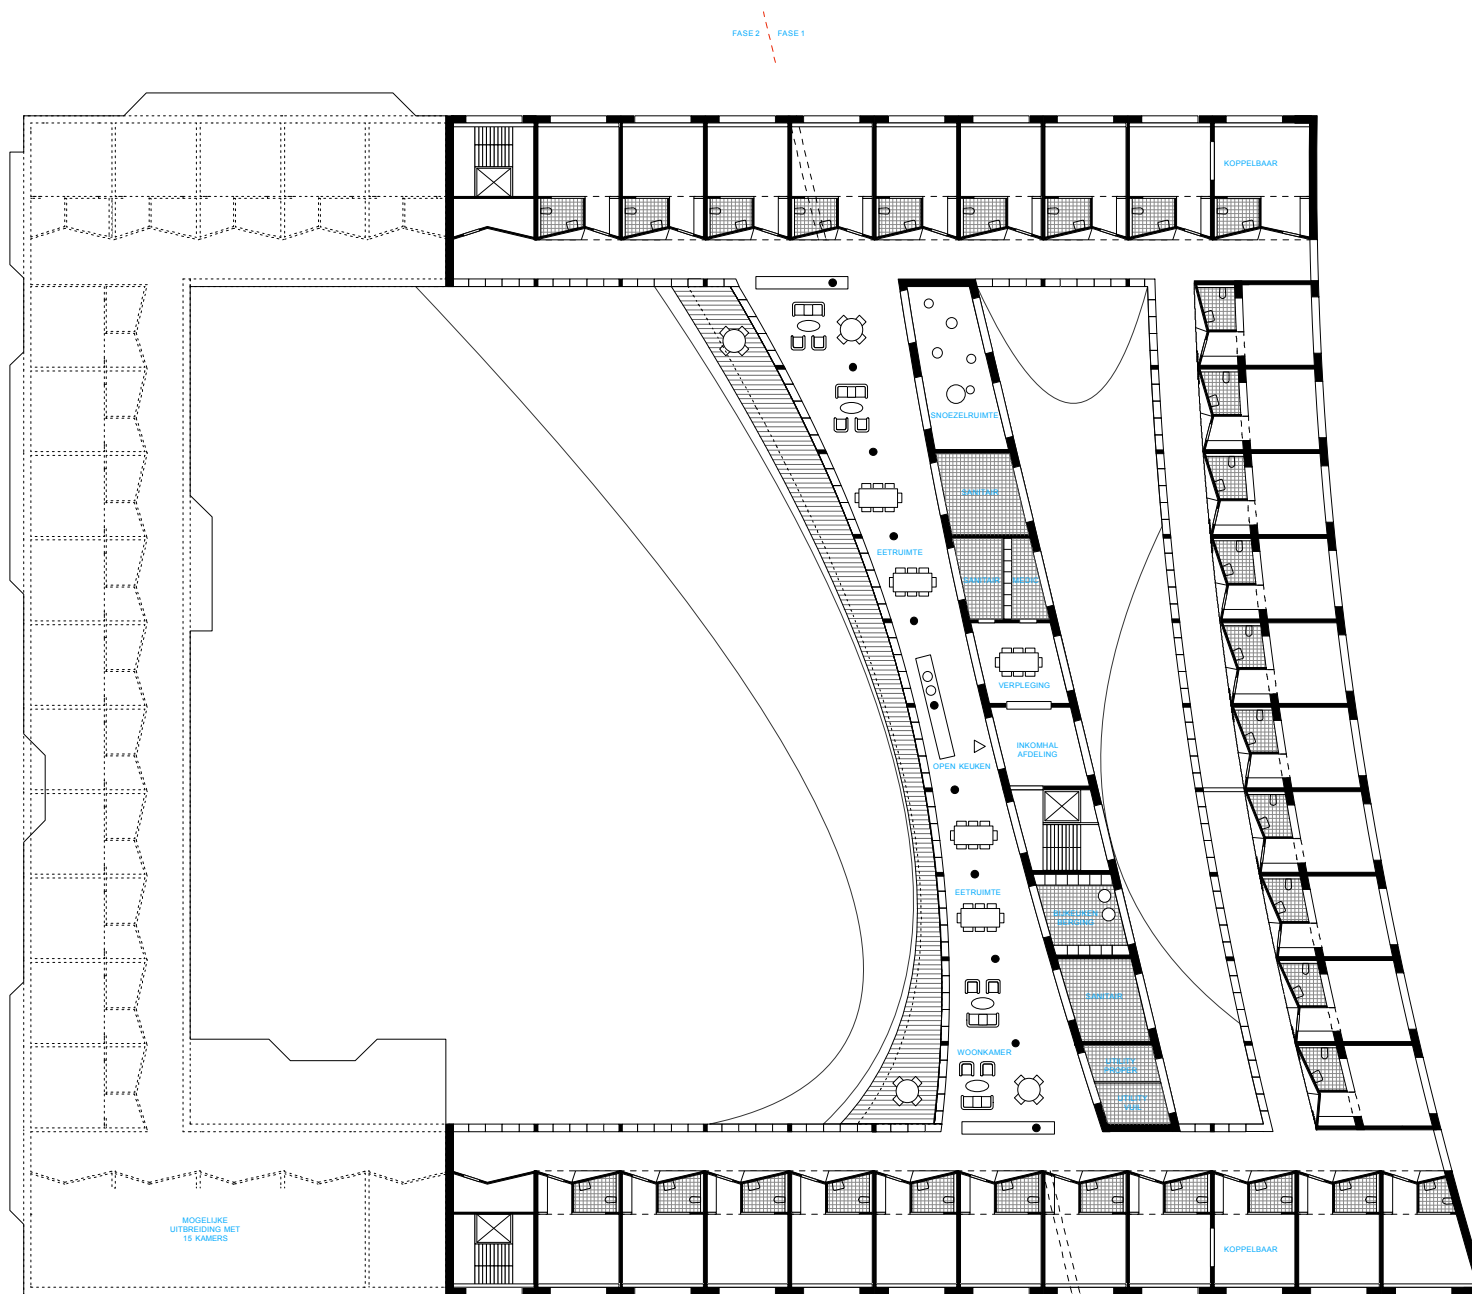

- RESIDENTIEEL
- PUBLIEKE ZONE EN ONTHAAL
- PERSONEELSRUIMTES
- CENTRALE KEUKEN
- DAGVERZORGINGSCENTRUM

AANHAKING MET DE SERVICEFLATS

- RESIDENTIEEL
- PUBLIEKE ZONE EN ONTHAAL
- PERSONEELSRUIMTES
- CENTRALE KEUKEN
- DAGVERZORGINGSCENTRUM

DUIDELIJKE HOOFDINGANG MET PATIO / ROYALE BINNENTUIN

- RESIDENTIEEL
- PUBLIEKE ZONE EN ONTHAAL
- PERSONEELSRUITES
- CENTRALE KEUKEN
- DAGVERZORGINGSCENTRUM

VERDUISTERINGSGORDIJN

DRAAI-KIP RAAM

ZONNESCHERM

ZITBANKJE MET
AFGERONDE HOEK

OPSTELRUIMTE
50CM

GANG MET UITZICHT

ZORGWAND

HANDGREEP

ONDERRIJDBAAR
TABLET

MAAVELDNIVEAU

VERDIEPINGEN