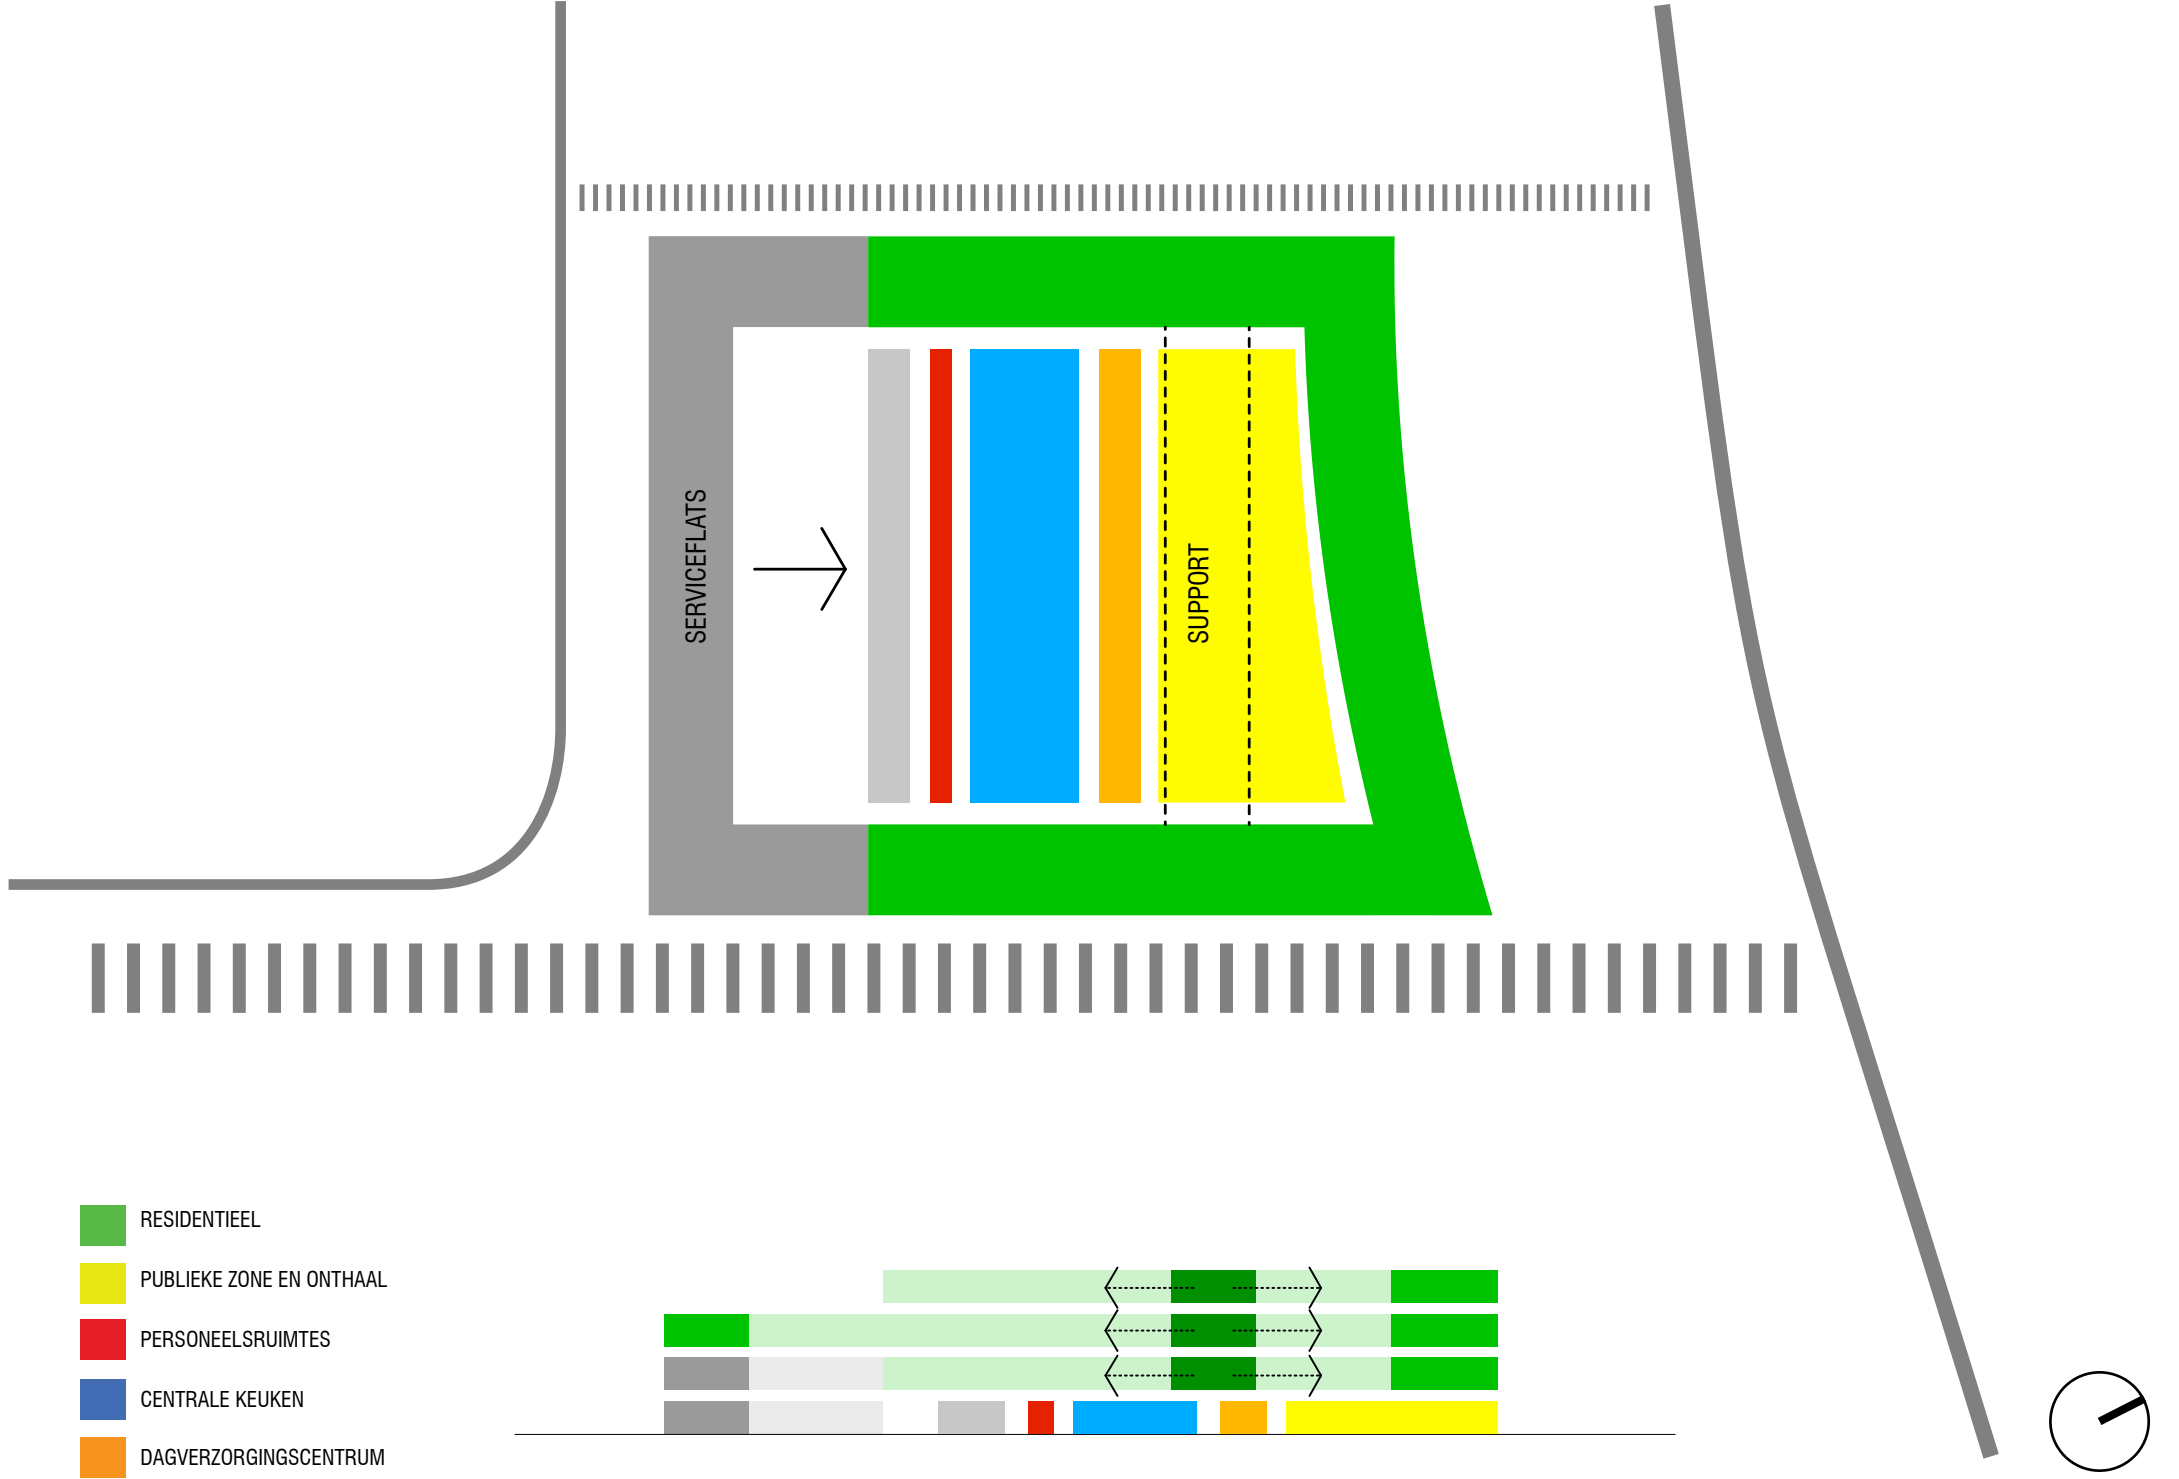

LOGISTIEK

4 %

DAGVERZORGINGSCENTRUM

4 %

- RESIDENTIEEL
- PUBLIEKE ZONE EN ONTHAAL
- PERSONEELSRUIMTES
- CENTRALE KEUKEN
- DAGVERZORGINGSCENTRUM

PARK

- RESIDENTIEEL
- PUBLIEKE ZONE EN ONTHAAL
- PERSONEELSRUIMTES
- CENTRALE KEUKEN
- DAGVERZORGINGSCENTRUM

- RESIDENTIEEL
- PUBLIEKE ZONE EN ONTHAAL
- PERSONEELSRUIMTES
- CENTRALE KEUKEN
- DAGVERZORGINGSCENTRUM

AANHAKING MET DE SERVICEFLATS

- RESIDENTIEEL
- PUBLIEKE ZONE EN ONTHAAL
- PERSONEELSRUIMTES
- CENTRALE KEUKEN
- DAGVERZORGINGSCENTRUM

DUIDELIJKE HOOFDINGANG MET PATIO / ROYALE BINNENTUIN

- RESIDENTIEEL
- PUBLIEKE ZONE EN ONTHAAL
- PERSONEELSRUITES
- CENTRALE KEUKEN
- DAGVERZORGINGSCENTRUM

VERDUISTERINGSGORDIJN

DRAAI-KIP RAAM

ZONNESCHERM

ZITBANKJE MET
AFGERONDE HOEK

OPSTELRUIMTE
50CM

GANG MET UITZICHT

ZORGWAND

HANDGREEP

ONDERRIJDBAAR
TABLET

MAAVELDNIVEAU

VERDIEPINGEN