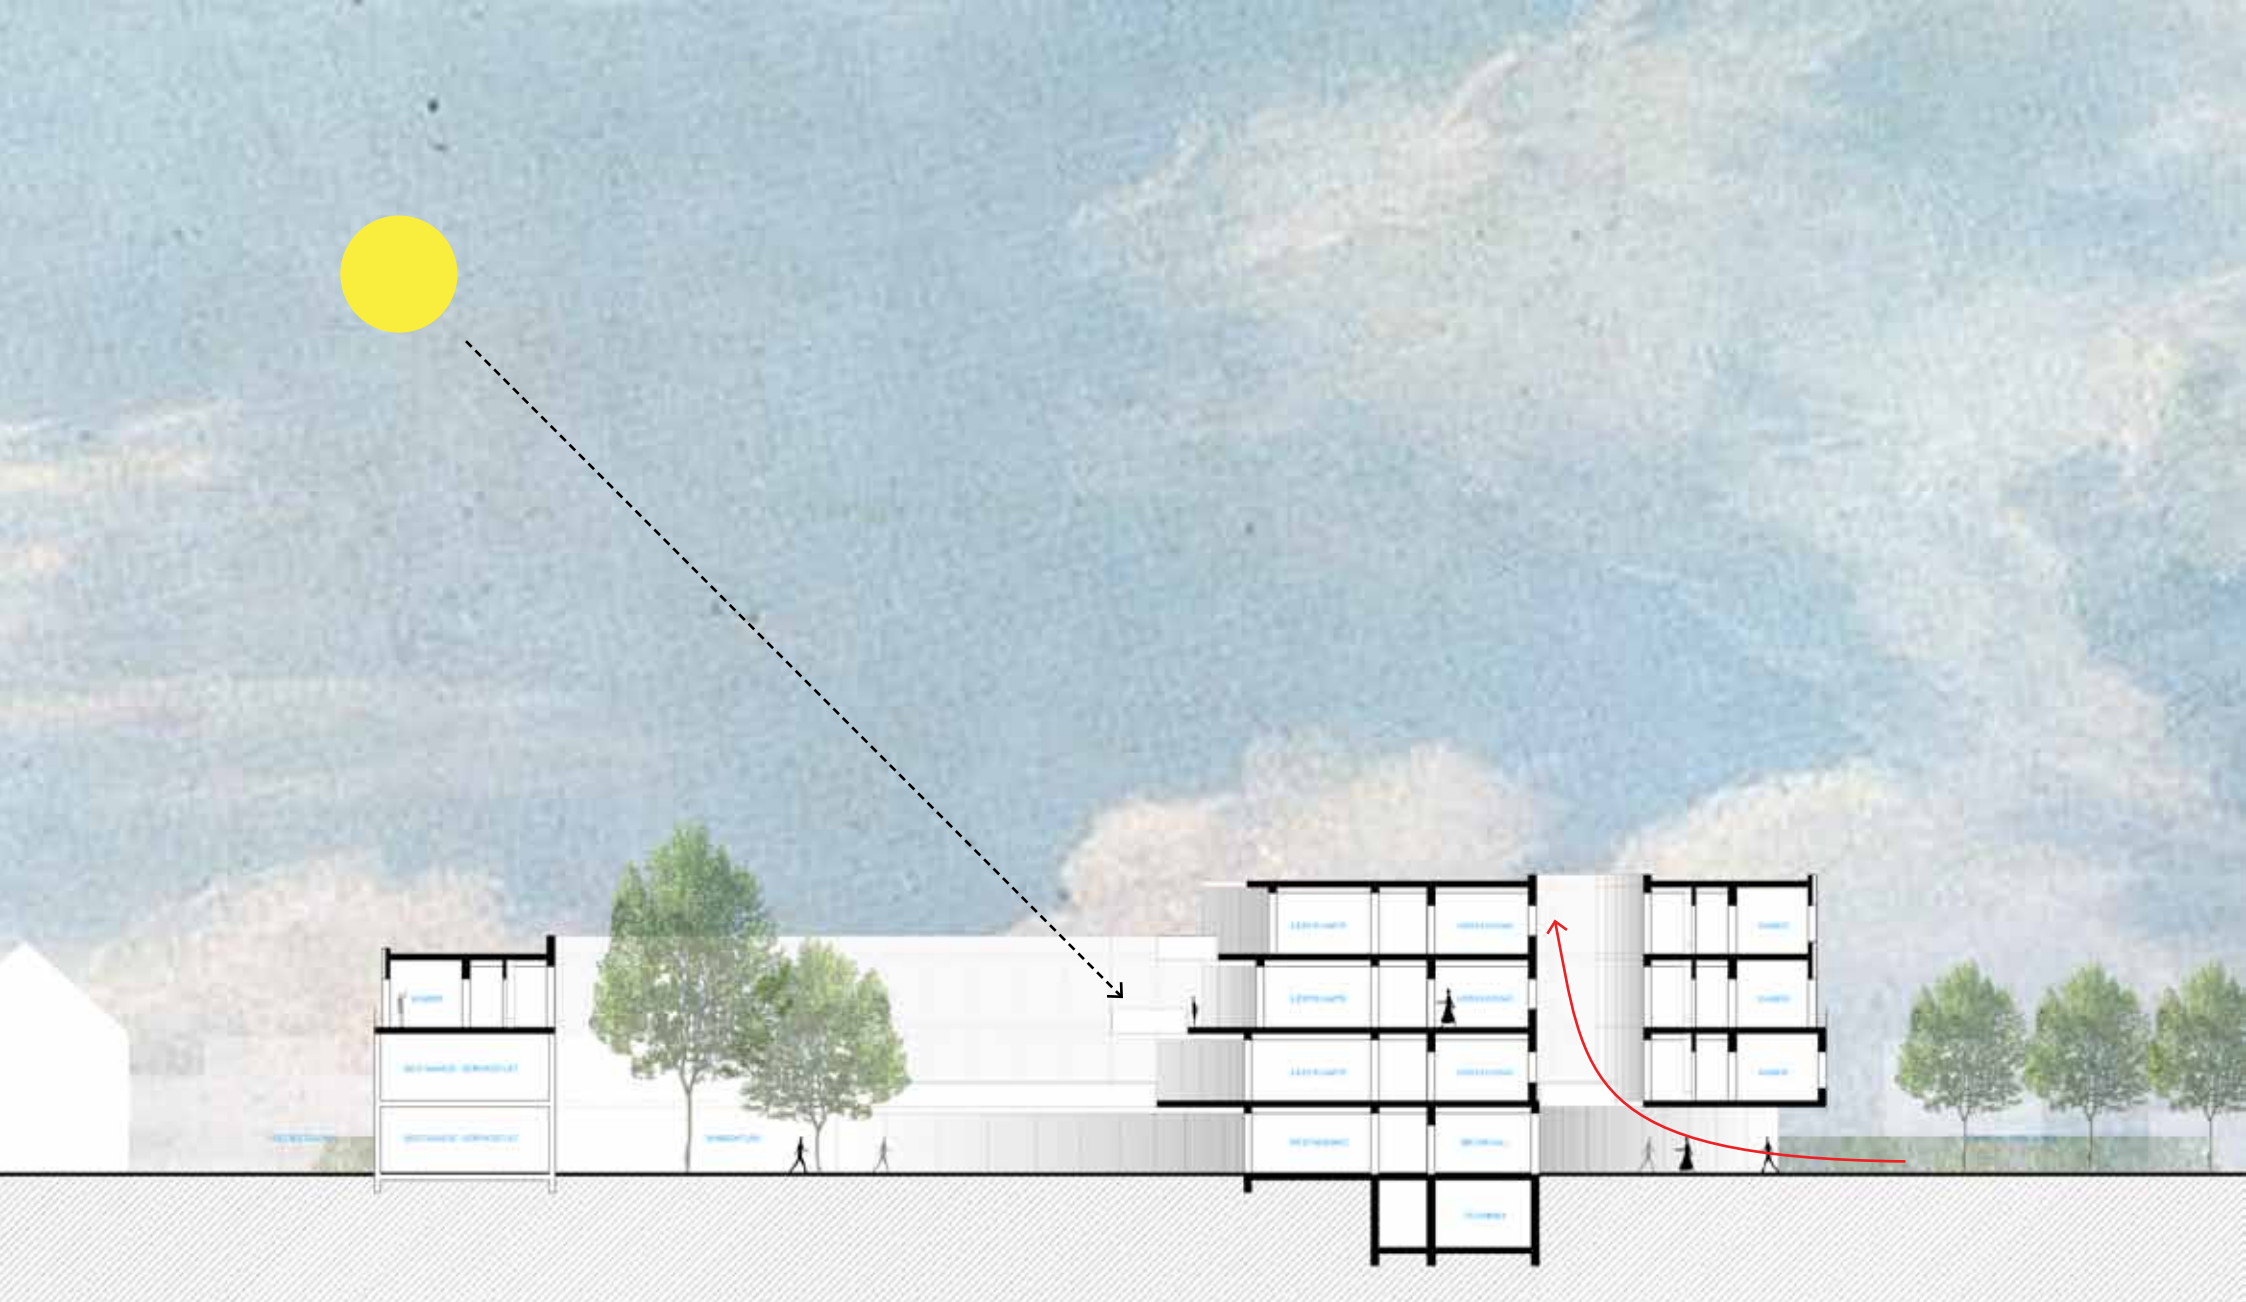

DUIDELIJKE HOOFDINGANG MET PATIO / ROYALE BINNENTUIN

- RESIDENTIEEL
- PUBLIEKE ZONE EN ONTHAAL
- PERSONEELSRUITES
- CENTRALE KEUKEN
- DAGVERZORGINGSCENTRUM

VERDUISTERINGSGORDIJN

DRAAI-KIP RAAM

ZONNESCHERM

ZITBANKJE MET
AFGERONDE HOEK

OPSTELRUIMTE
50CM

GANG MET UITZICHT

ZORGWAND

HANDGREEP

ONDERRIJDBAAR
TABLET

MAAVELDNIVEAU

VERDIEPINGEN