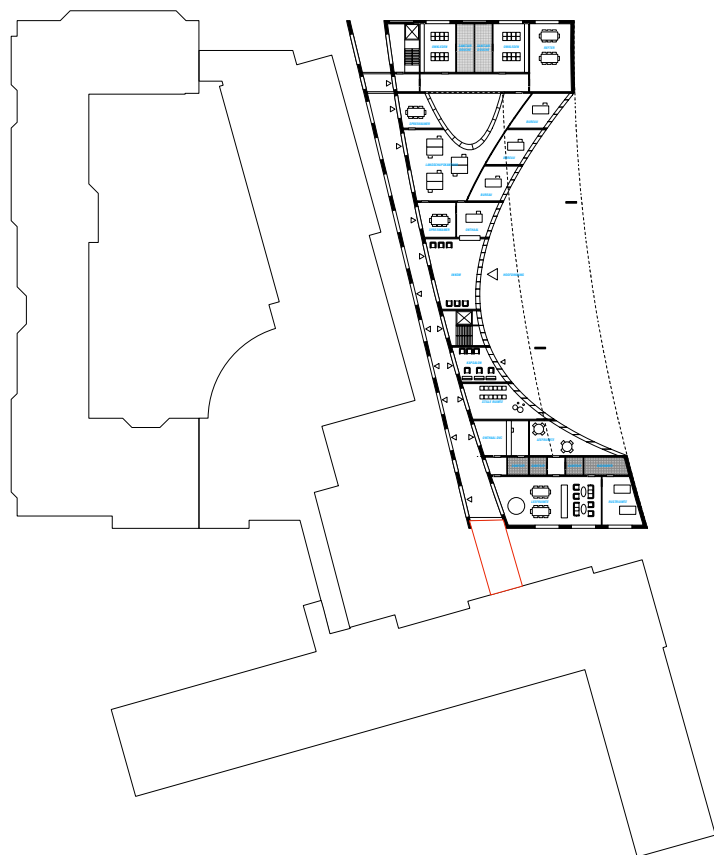

ZITBANKJE MET
AFGERONDE HOEK

OPSTELRUIMTE
50CM

GANG MET UITZICHT

ZORGWAND

HANDGREEP

ONDERRIJDBAAR
TABLET

MAAVELDNIVEAU

VERDIEPINGEN