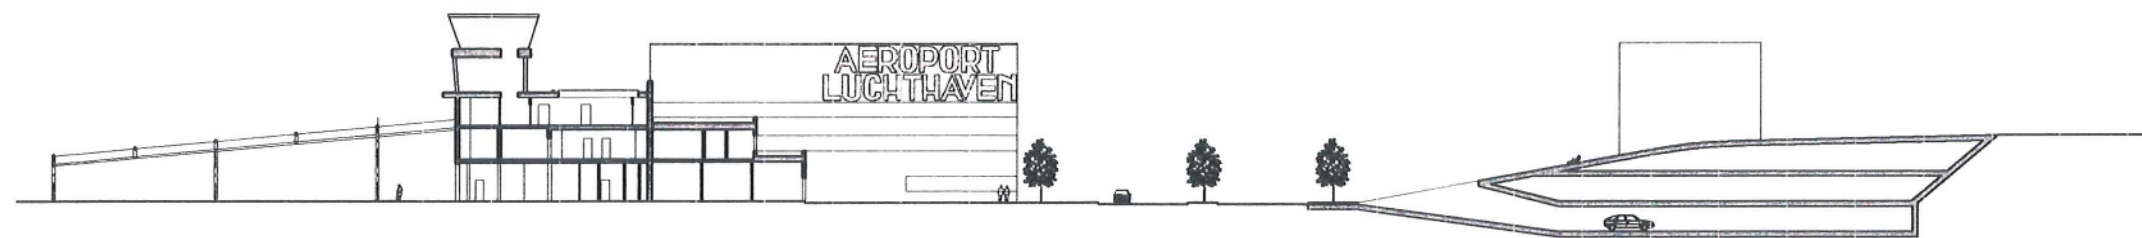

0 10 20 40m

5

MINISTERIE VAN DE VLAAMSE GEMEENSCHAP
INTERNATIONALE LUCHTHAVEN ANTWERPEN I
LUCHTHAVENLEI I - B 2100 ANTWERPEN

SCHETS BREDE VISIE - LUCHTHAVEN DEURNE
ATELIER DE BONDT ARCHITECTEN - ANTWERPEN
29 MAART 2001