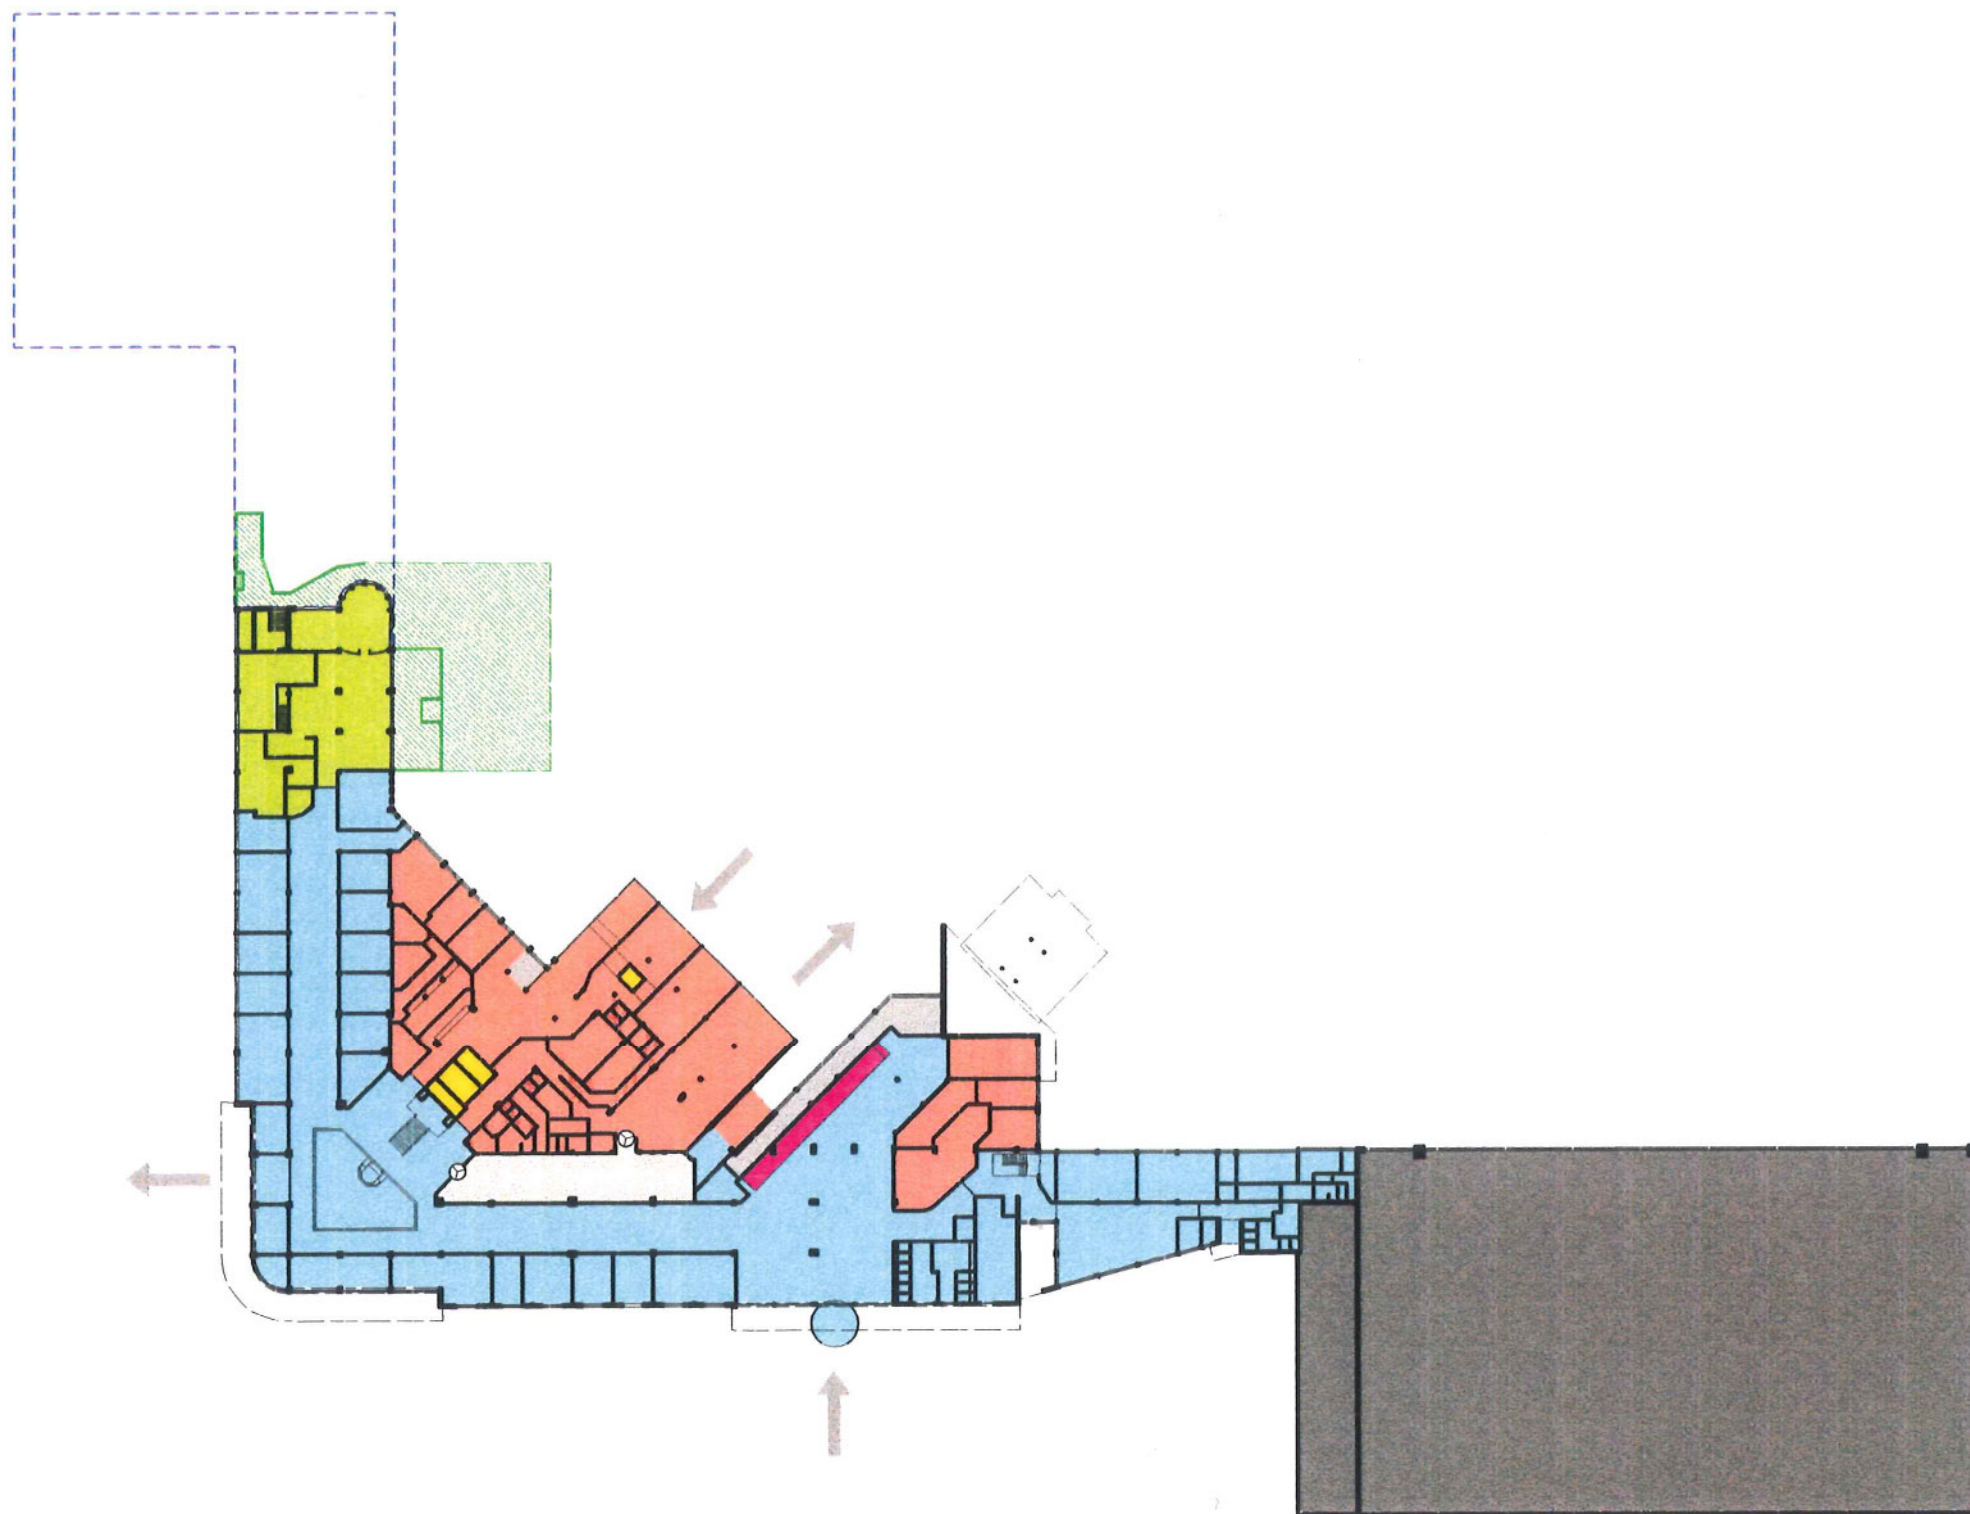

7

MINISTERIE VAN DE VLAAMSE GEMEENSCHAP
INTERNATIONALE LUCHTHAVEN ANTWERPEN
LUCHTHAVENLEI 1 - B 2100 ANTWERPEN

SCHETS BREDE VISIE - LUCHTHAVEN DEURNE
ATELIER DE BONDY ARCHITECTEN - ANTWERPEN
29 MAART 2001