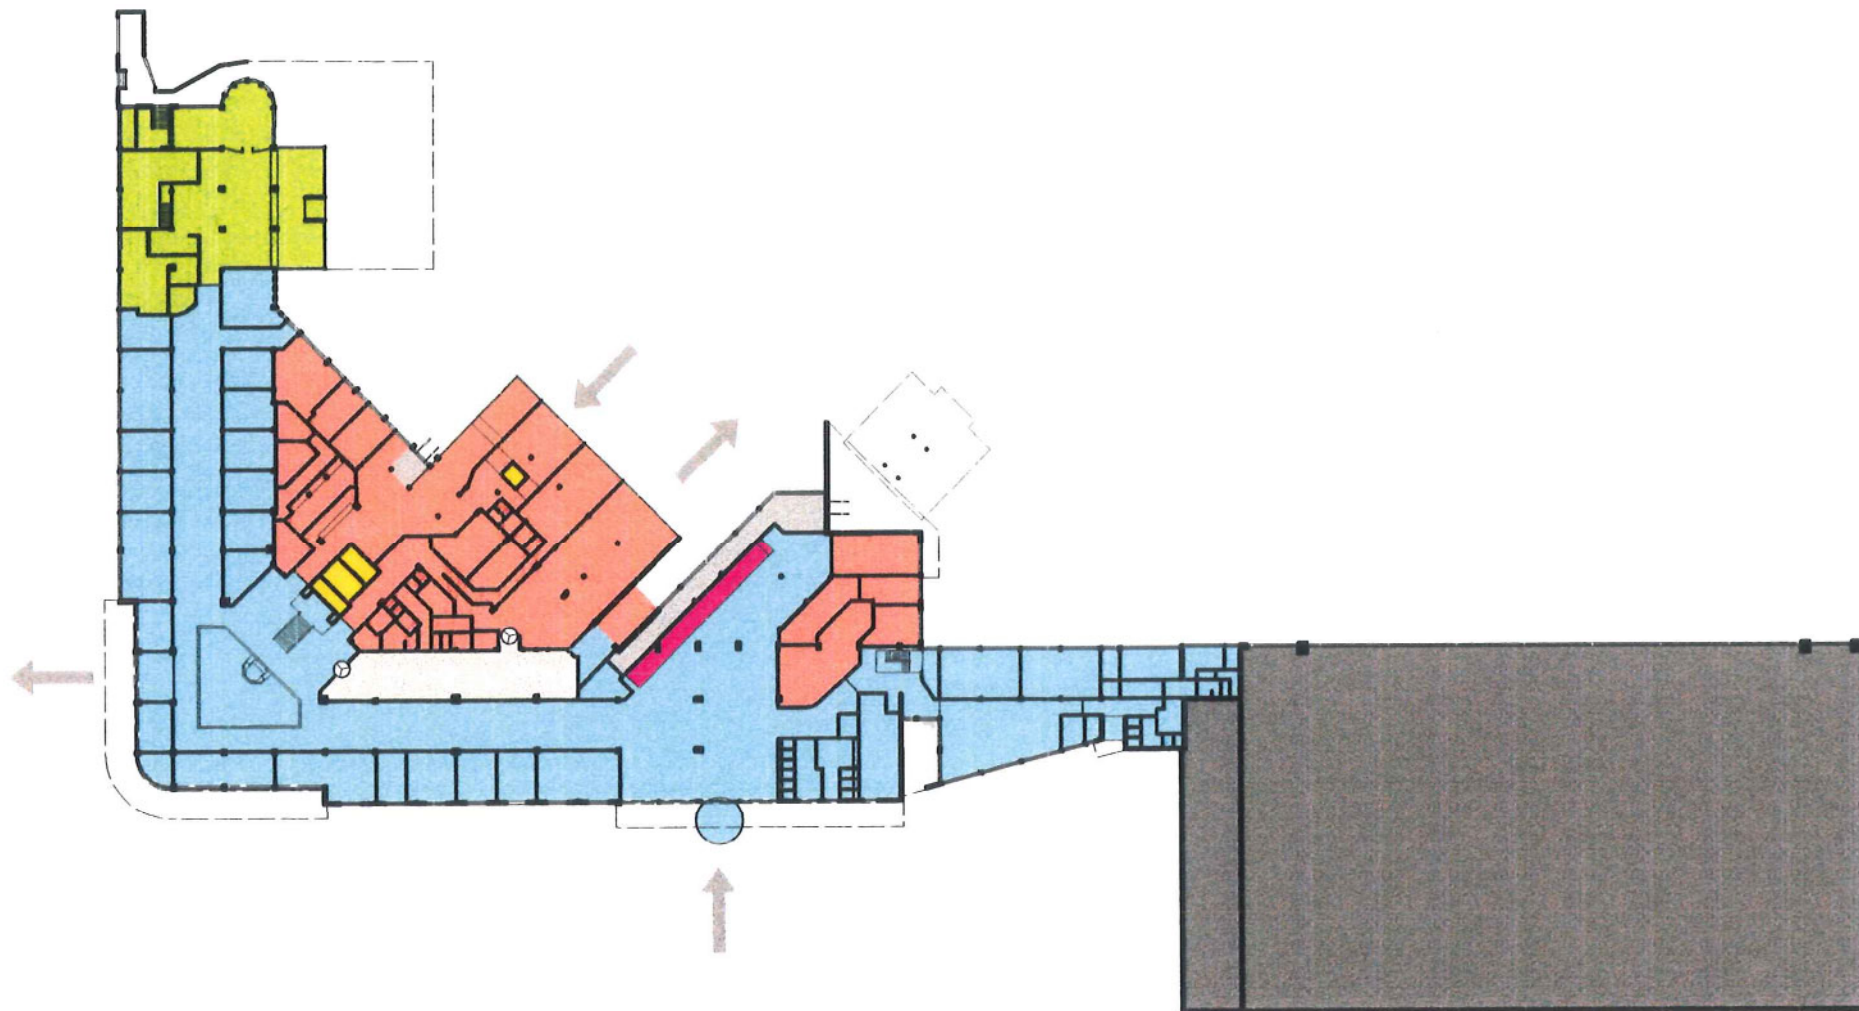

6

MINISTERIE VAN DE VLAAMSE GEMEENSCHAP
INTERNATIONALE LUCHTHAVEN ANTWERPEN
LUCHTHAVENLEI 1 - B 2100 ANTWERPEN

SCHEETS BREDE VISIE - LUCHTHAVEN DEURNE
ATELIER DE BONDY ARCHITECTEN - ANTWERPEN
29 MAART 2001