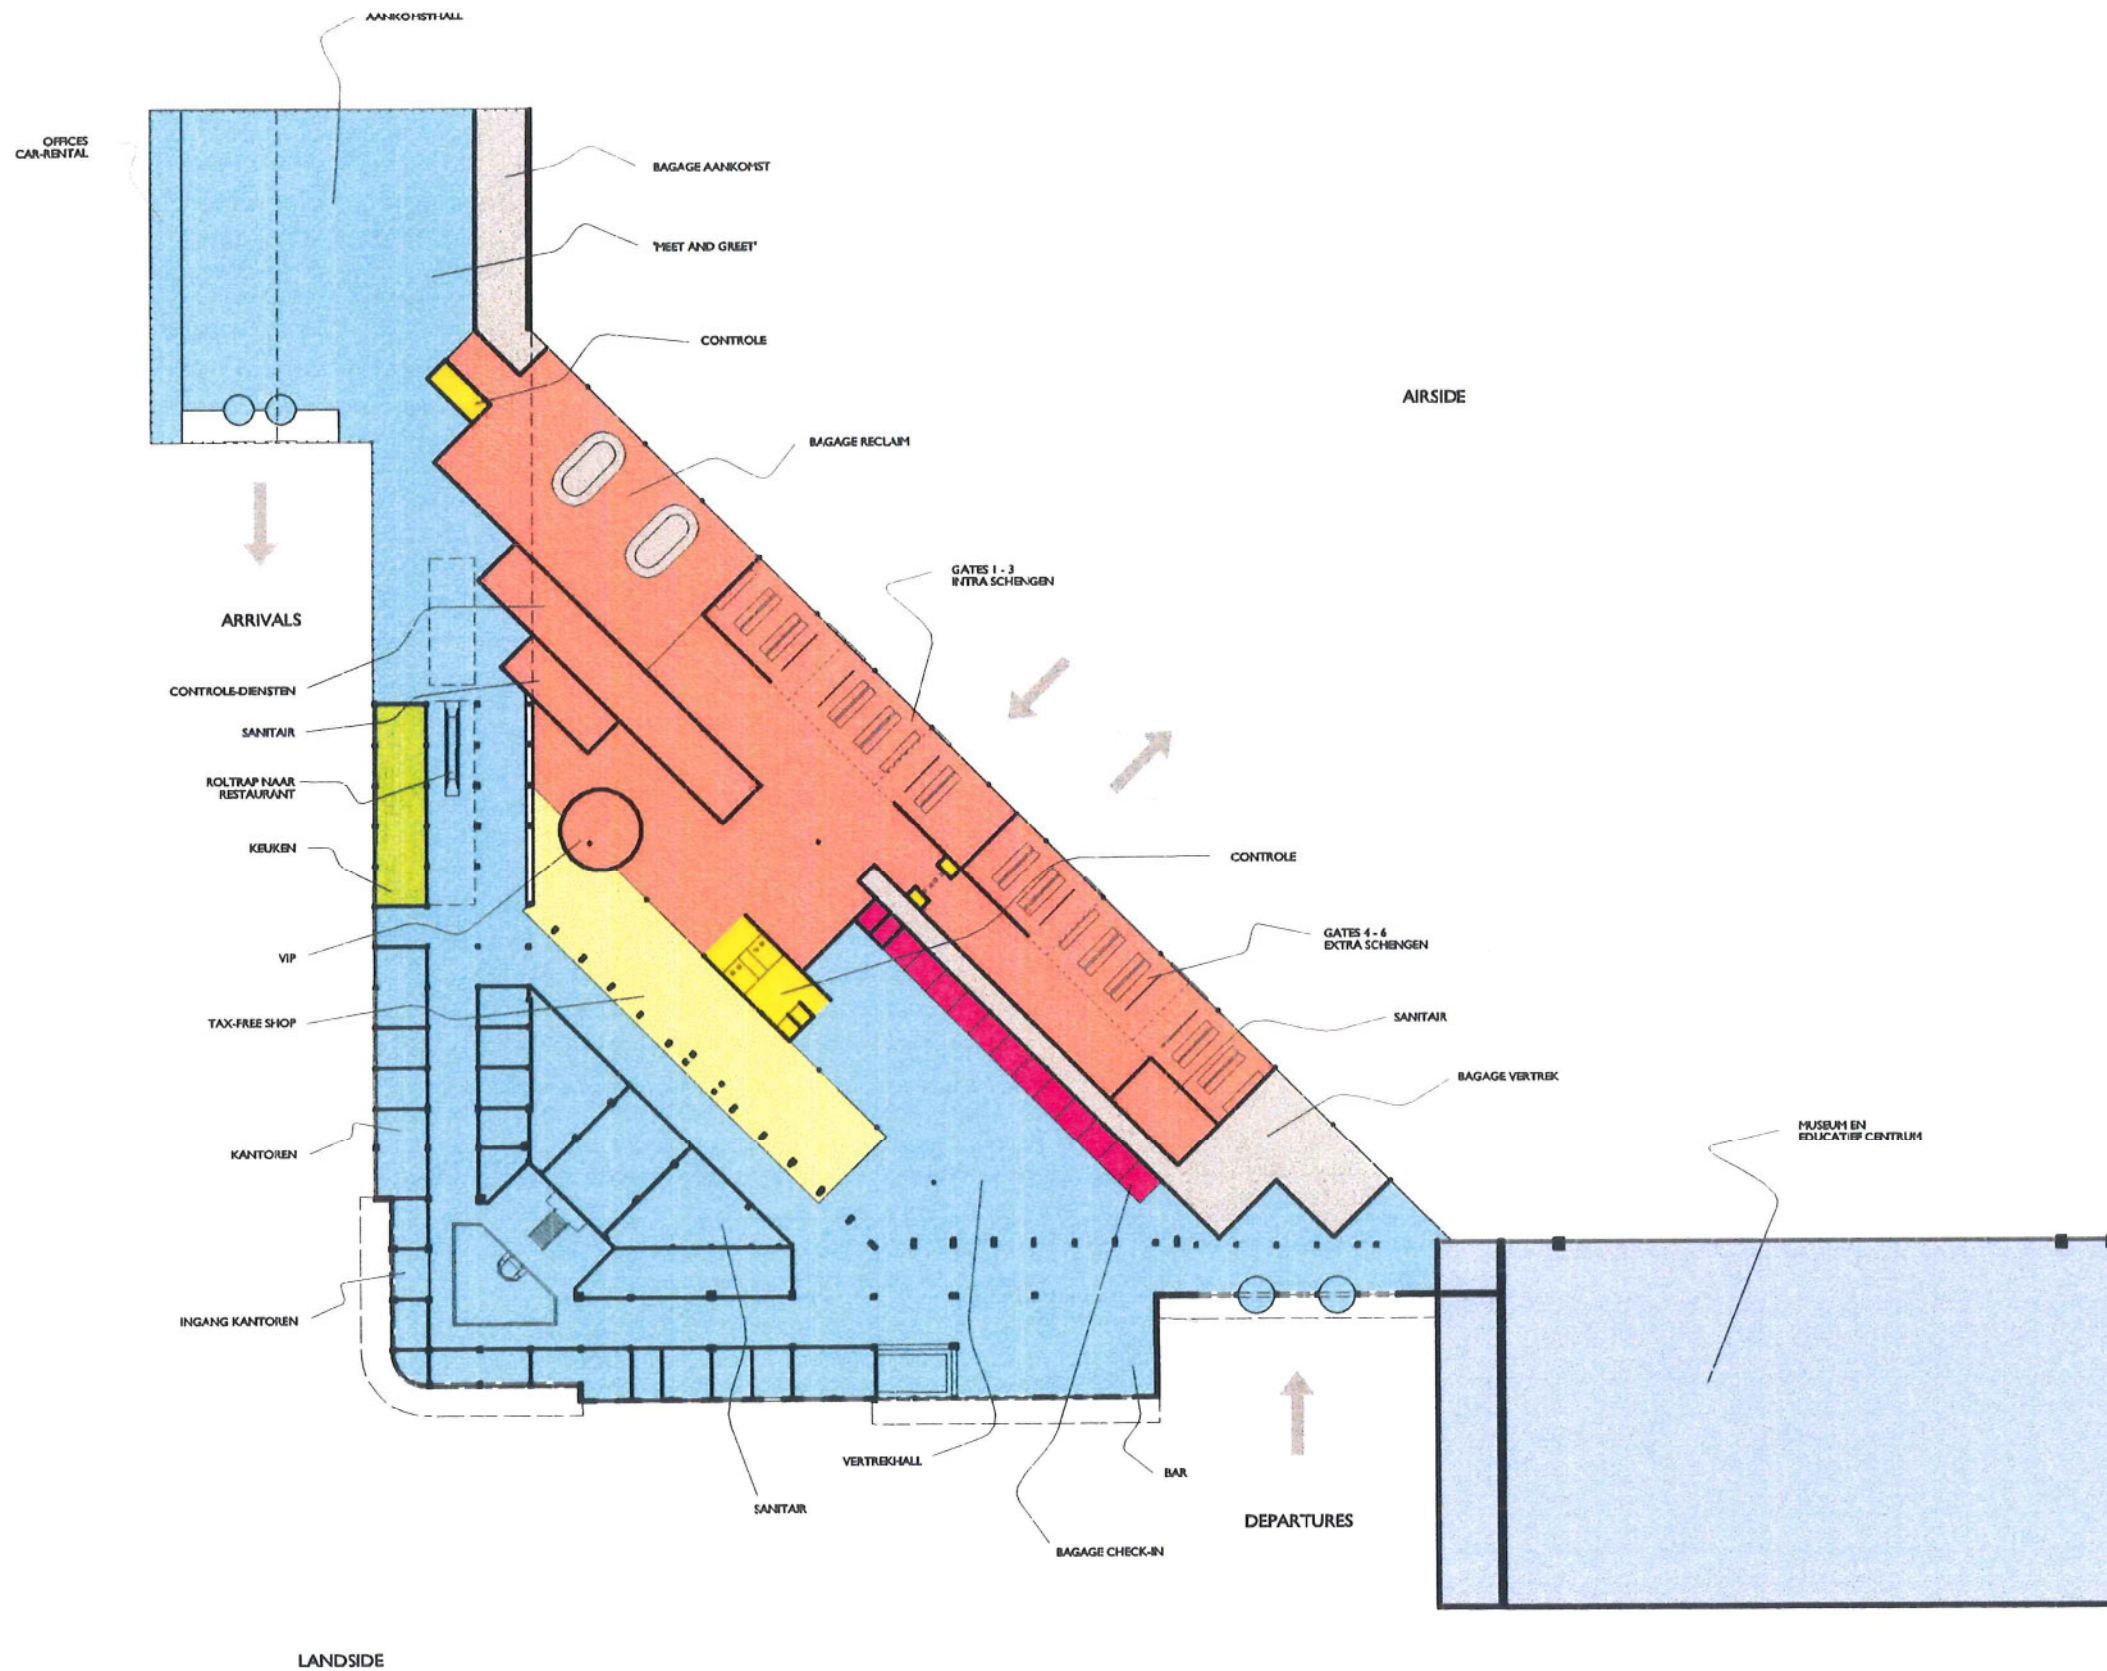

10

MINISTERIE VAN DE VLAAMSE GEMEENSCHAP
INTERNATIONALE LUCHTHAVEN ANTWERPEN
LUCHTHAVENLEI 1 - B 2100 ANTWERPEN

SCHEFS BREDE VISIE - LUCHTHAVEN DEURNE
ATELIER DE BONDY ARCHITECTEN - ANTWERPEN
29 MARCH 2001