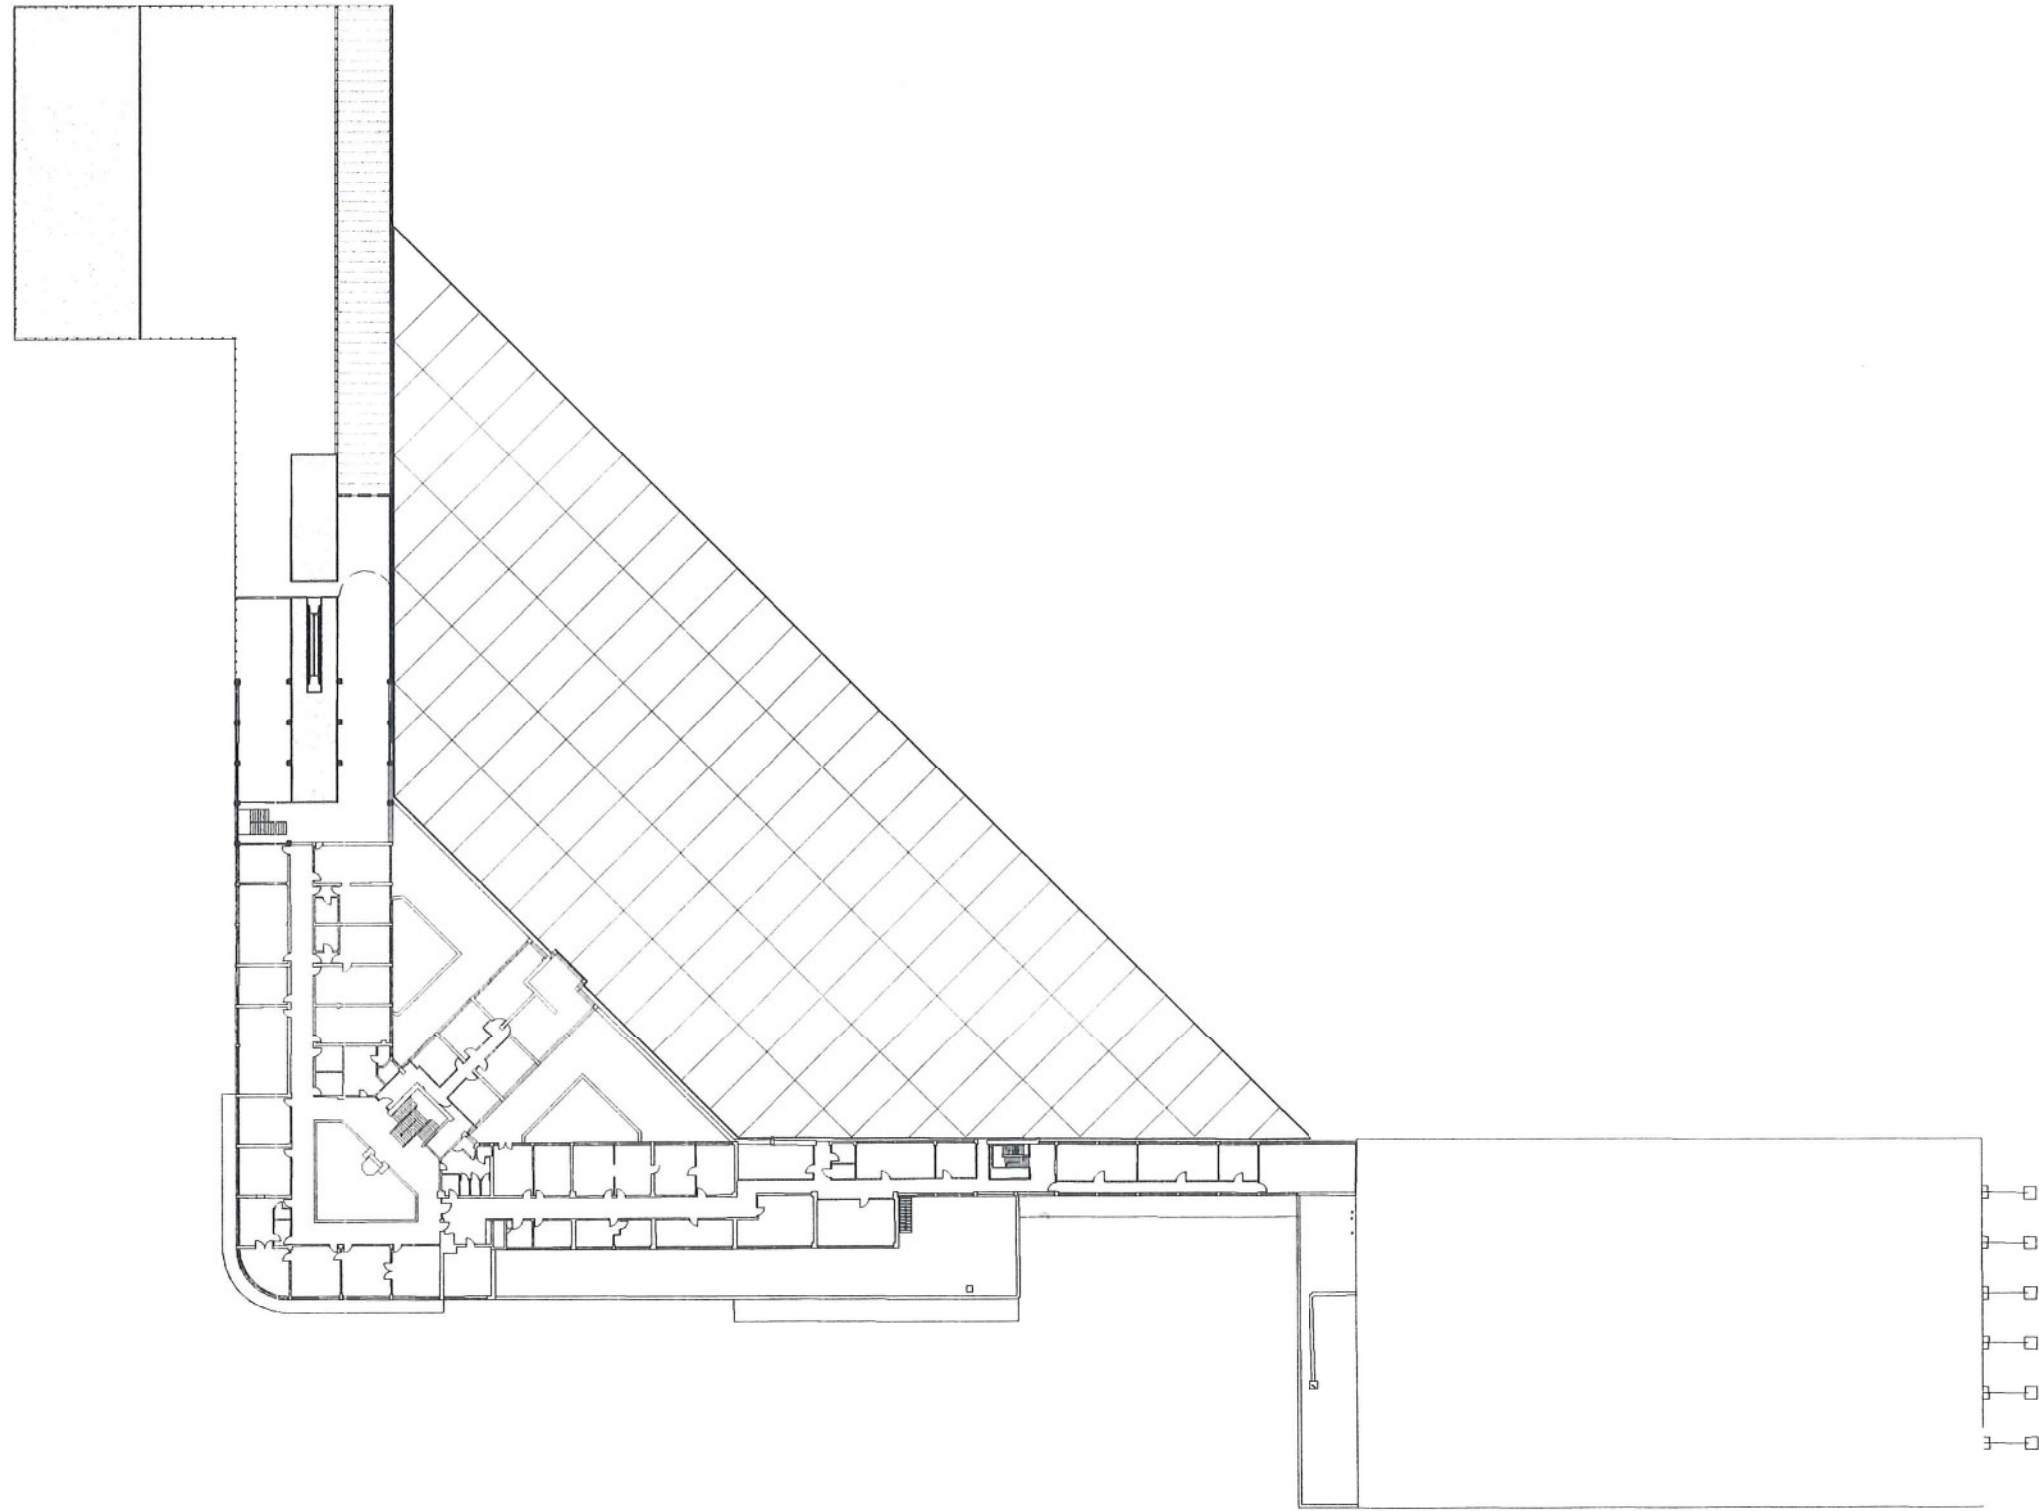

2

MINISTÈRE VAN DE VLAAMSE GEMEENSCHAP
 INTERNATIONALE LUCHTHAVEN ANTWERPEN
 LUCHTHAVENLEI 1 - B 2100 ANTWERPEN

SCHETS BREDE VISIE - LUCHTHAVEN DEURNE
 ATELIER DE BONDT ARCHITECTEN - ANTWERPEN
 29 MAART 2001