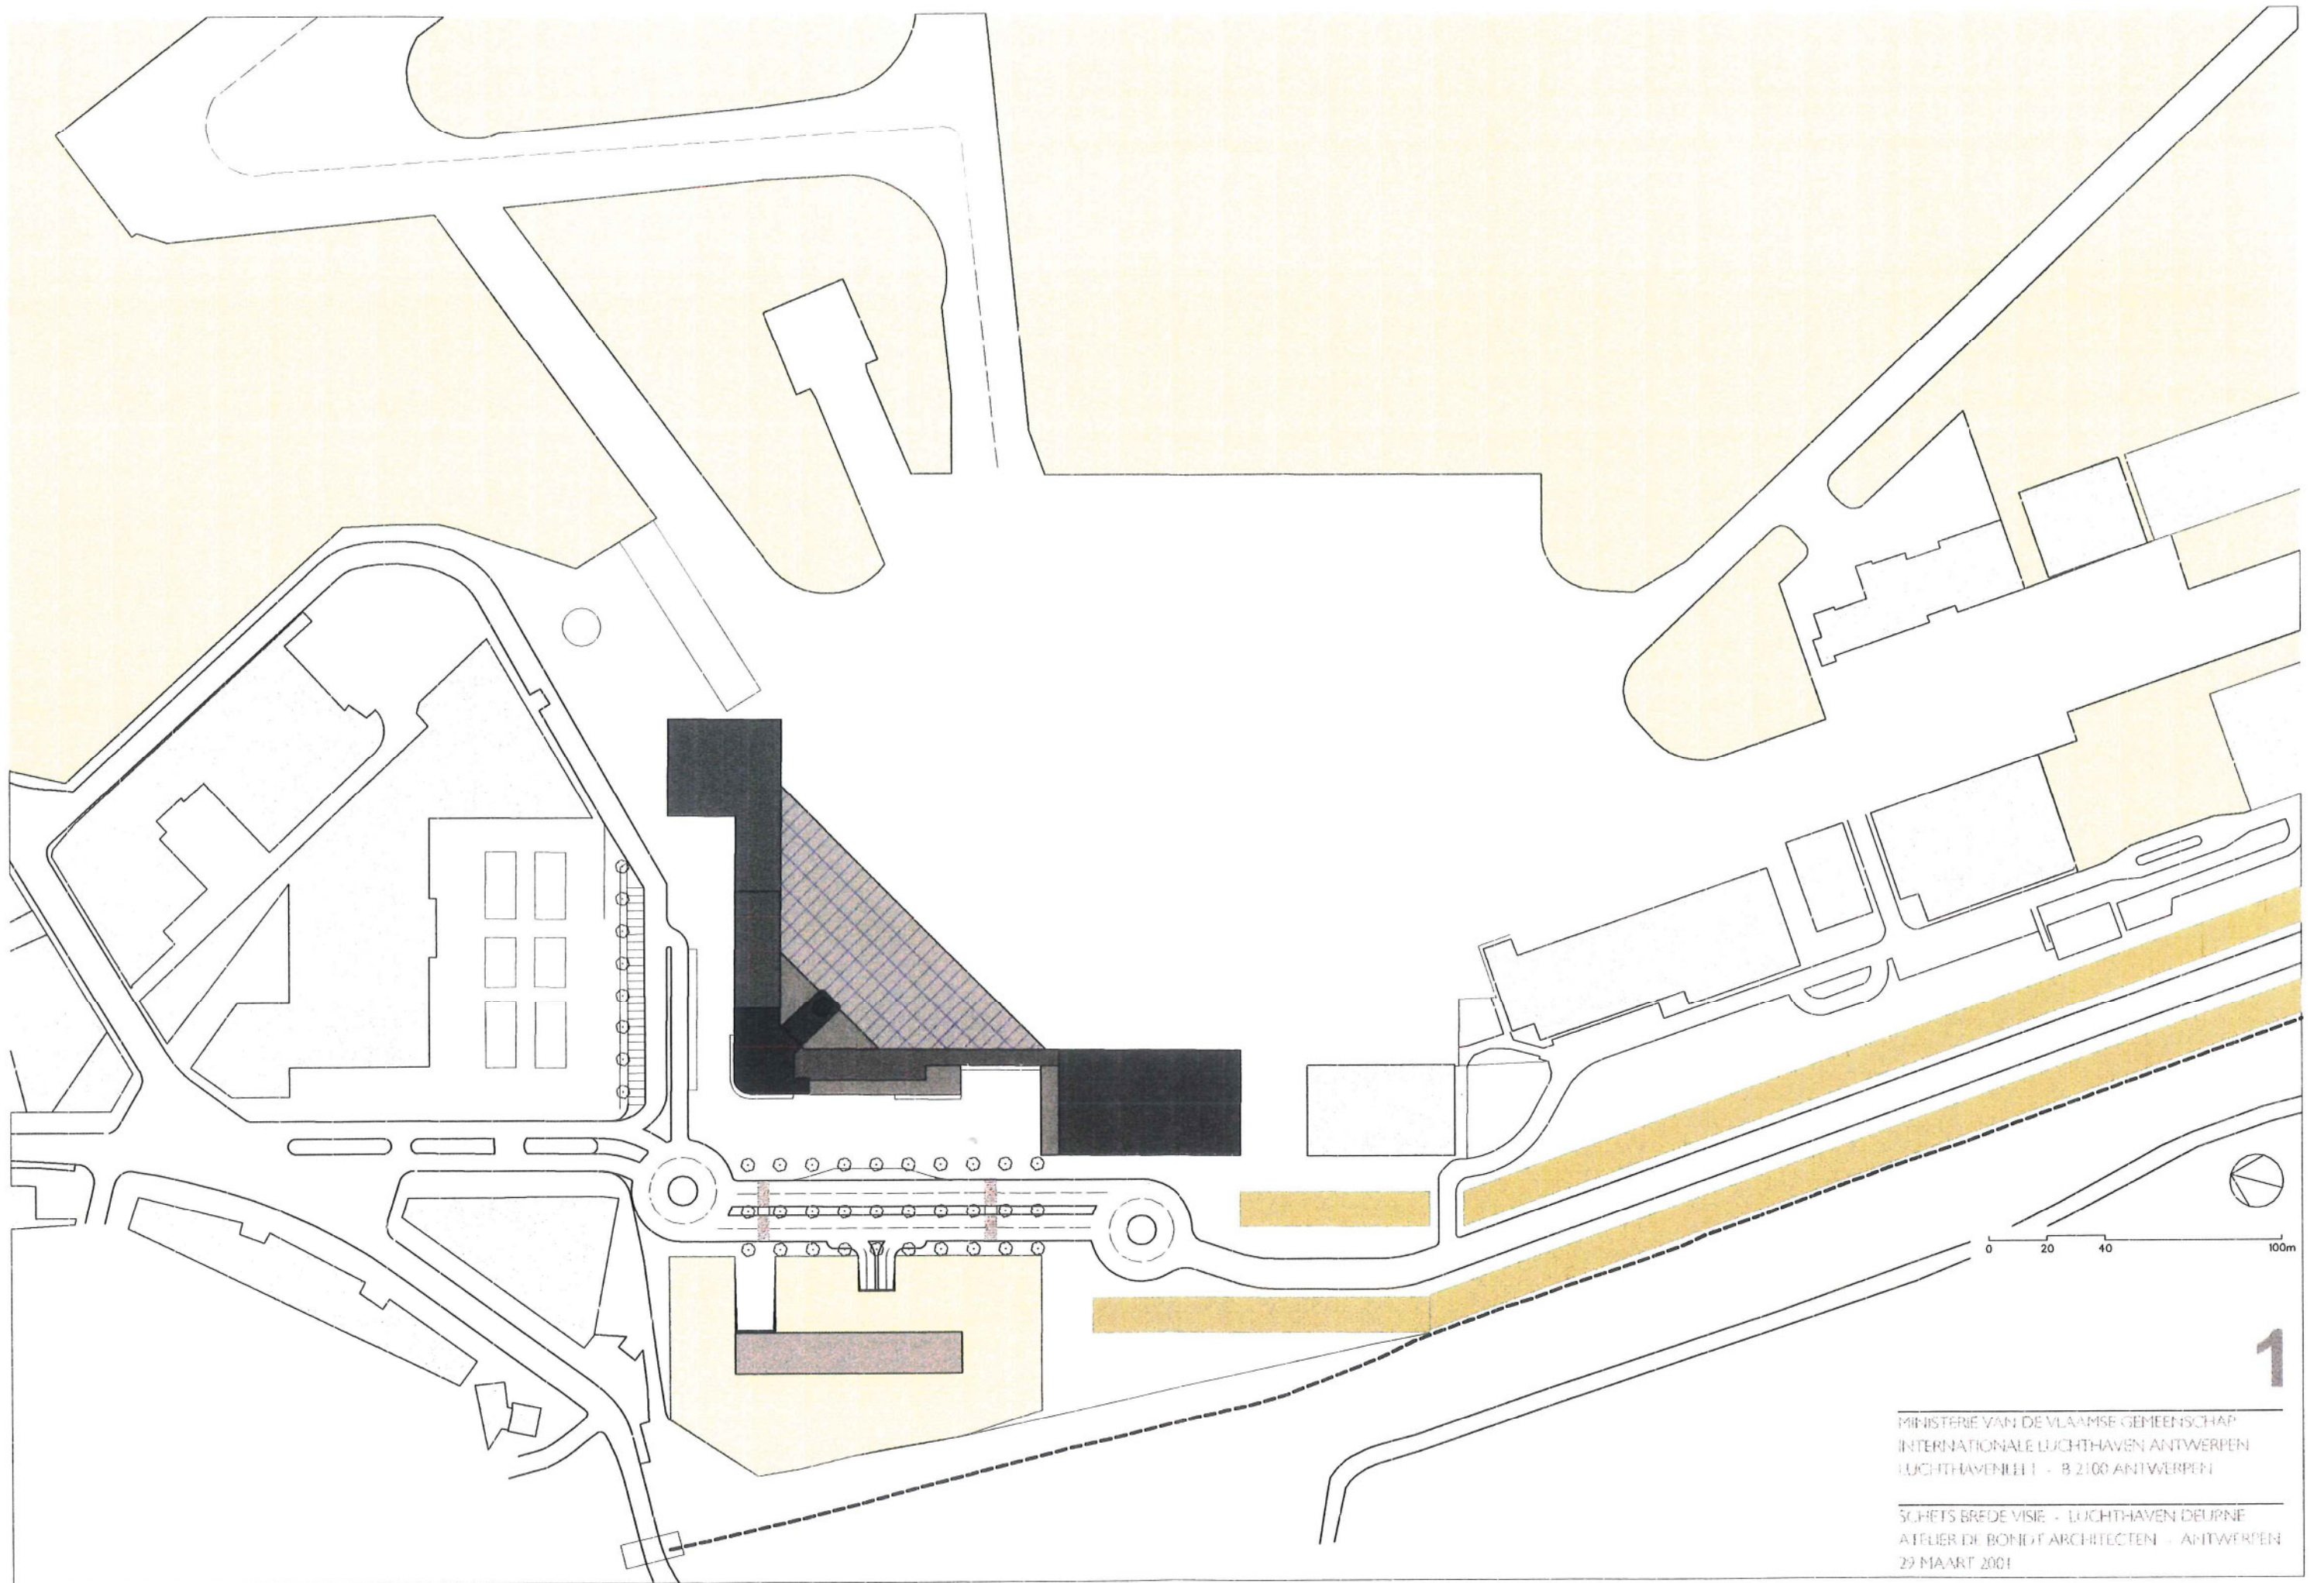

MINISTÈRE VAN DE VLAAMSE GEMEENSCHAP
INTERNATIONALE LUCHTHAVEN ANTWERPEN
LUCHTHAVENLEI 1 - B 2100 ANTWERPEN

SCHEETS BREDE VISIE - LUCHTHAVEN DEURNE
ATELIER DE BONDY ARCHITECTEN - ANTWERPEN
29 MAART 2001