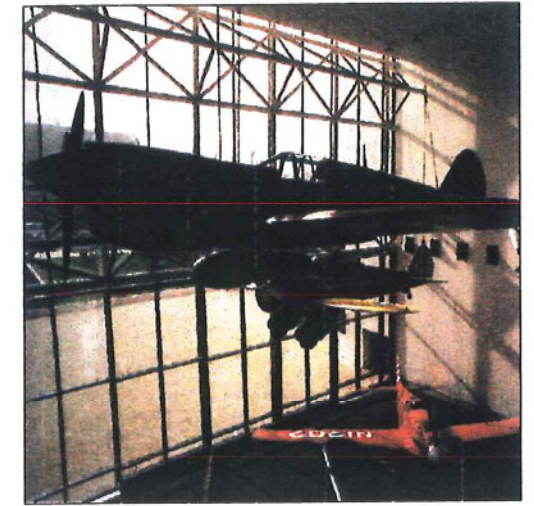

10

MINISTERIE VAN DE VLAAMSE GEMEENSCHAP
INTERNATIONALE LUCHTHAVEN ANTWERPEN
LUCHTHAVENLEI 1 - B 2100 ANTWERPEN

SCHEFS BREDE VISIE - LUCHTHAVEN DEURNE
ATELIER DE BONDY ARCHITECTEN - ANTWERPEN
29 MARCH 2001