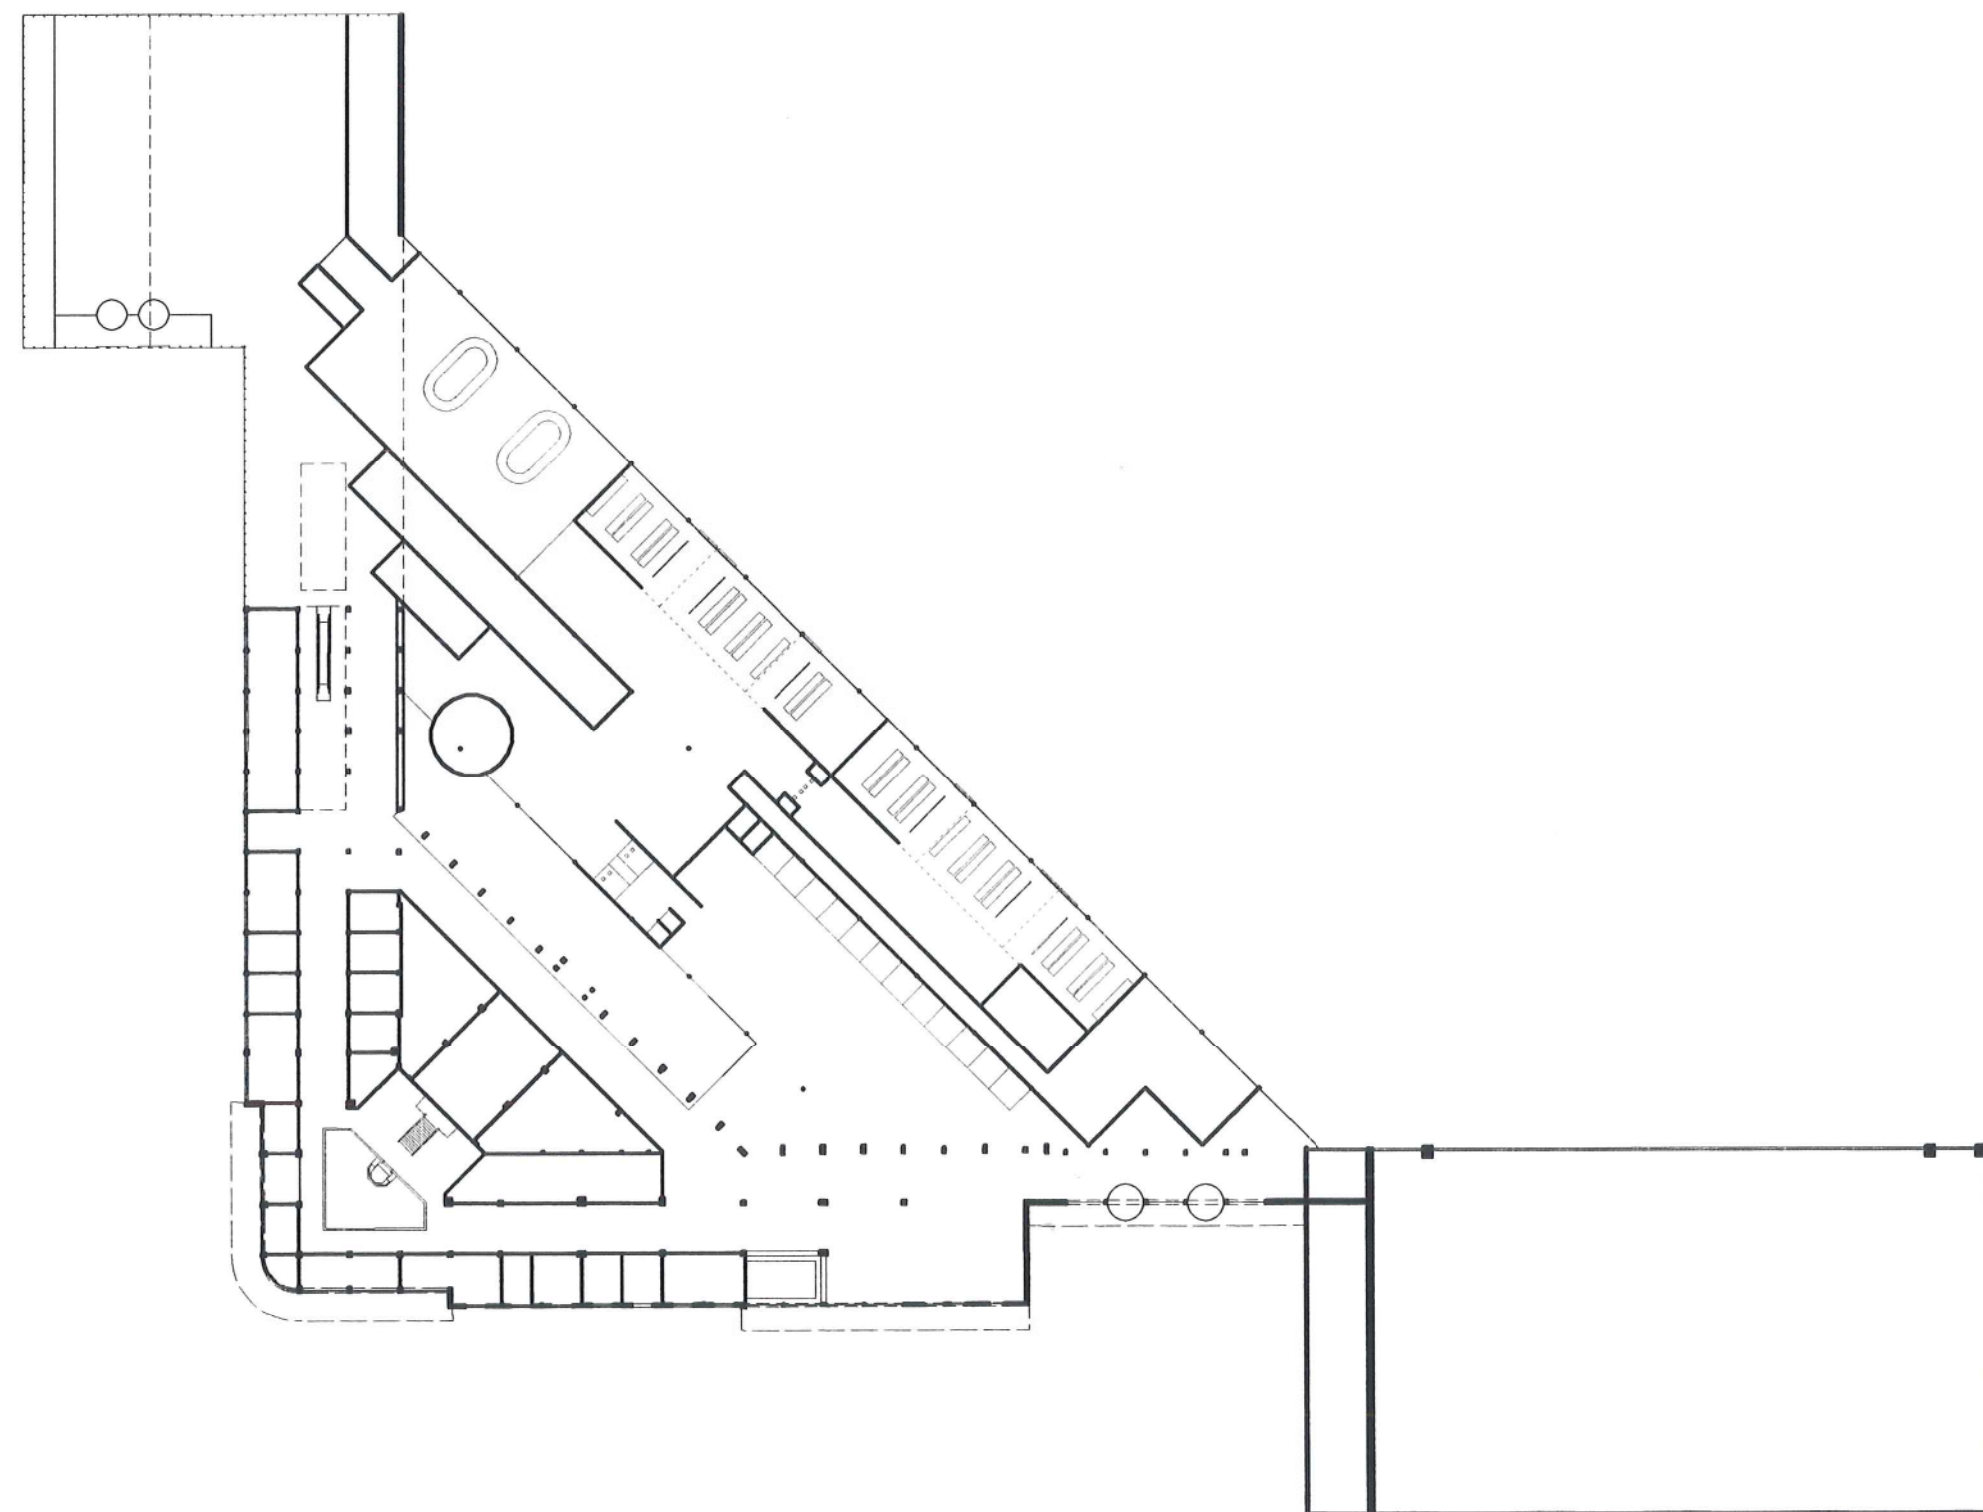

2

MINISTÈRE VAN DE VLAAMSE GEMEENSCHAP
 INTERNATIONALE LUCHTHAVEN ANTWERPEN
 LUCHTHAVENLEI 1 - B 2100 ANTWERPEN

SCHETS BREDE VISIE - LUCHTHAVEN DEURNE
 ATELIER DE BONDT ARCHITECTEN - ANTWERPEN
 29 MAART 2001