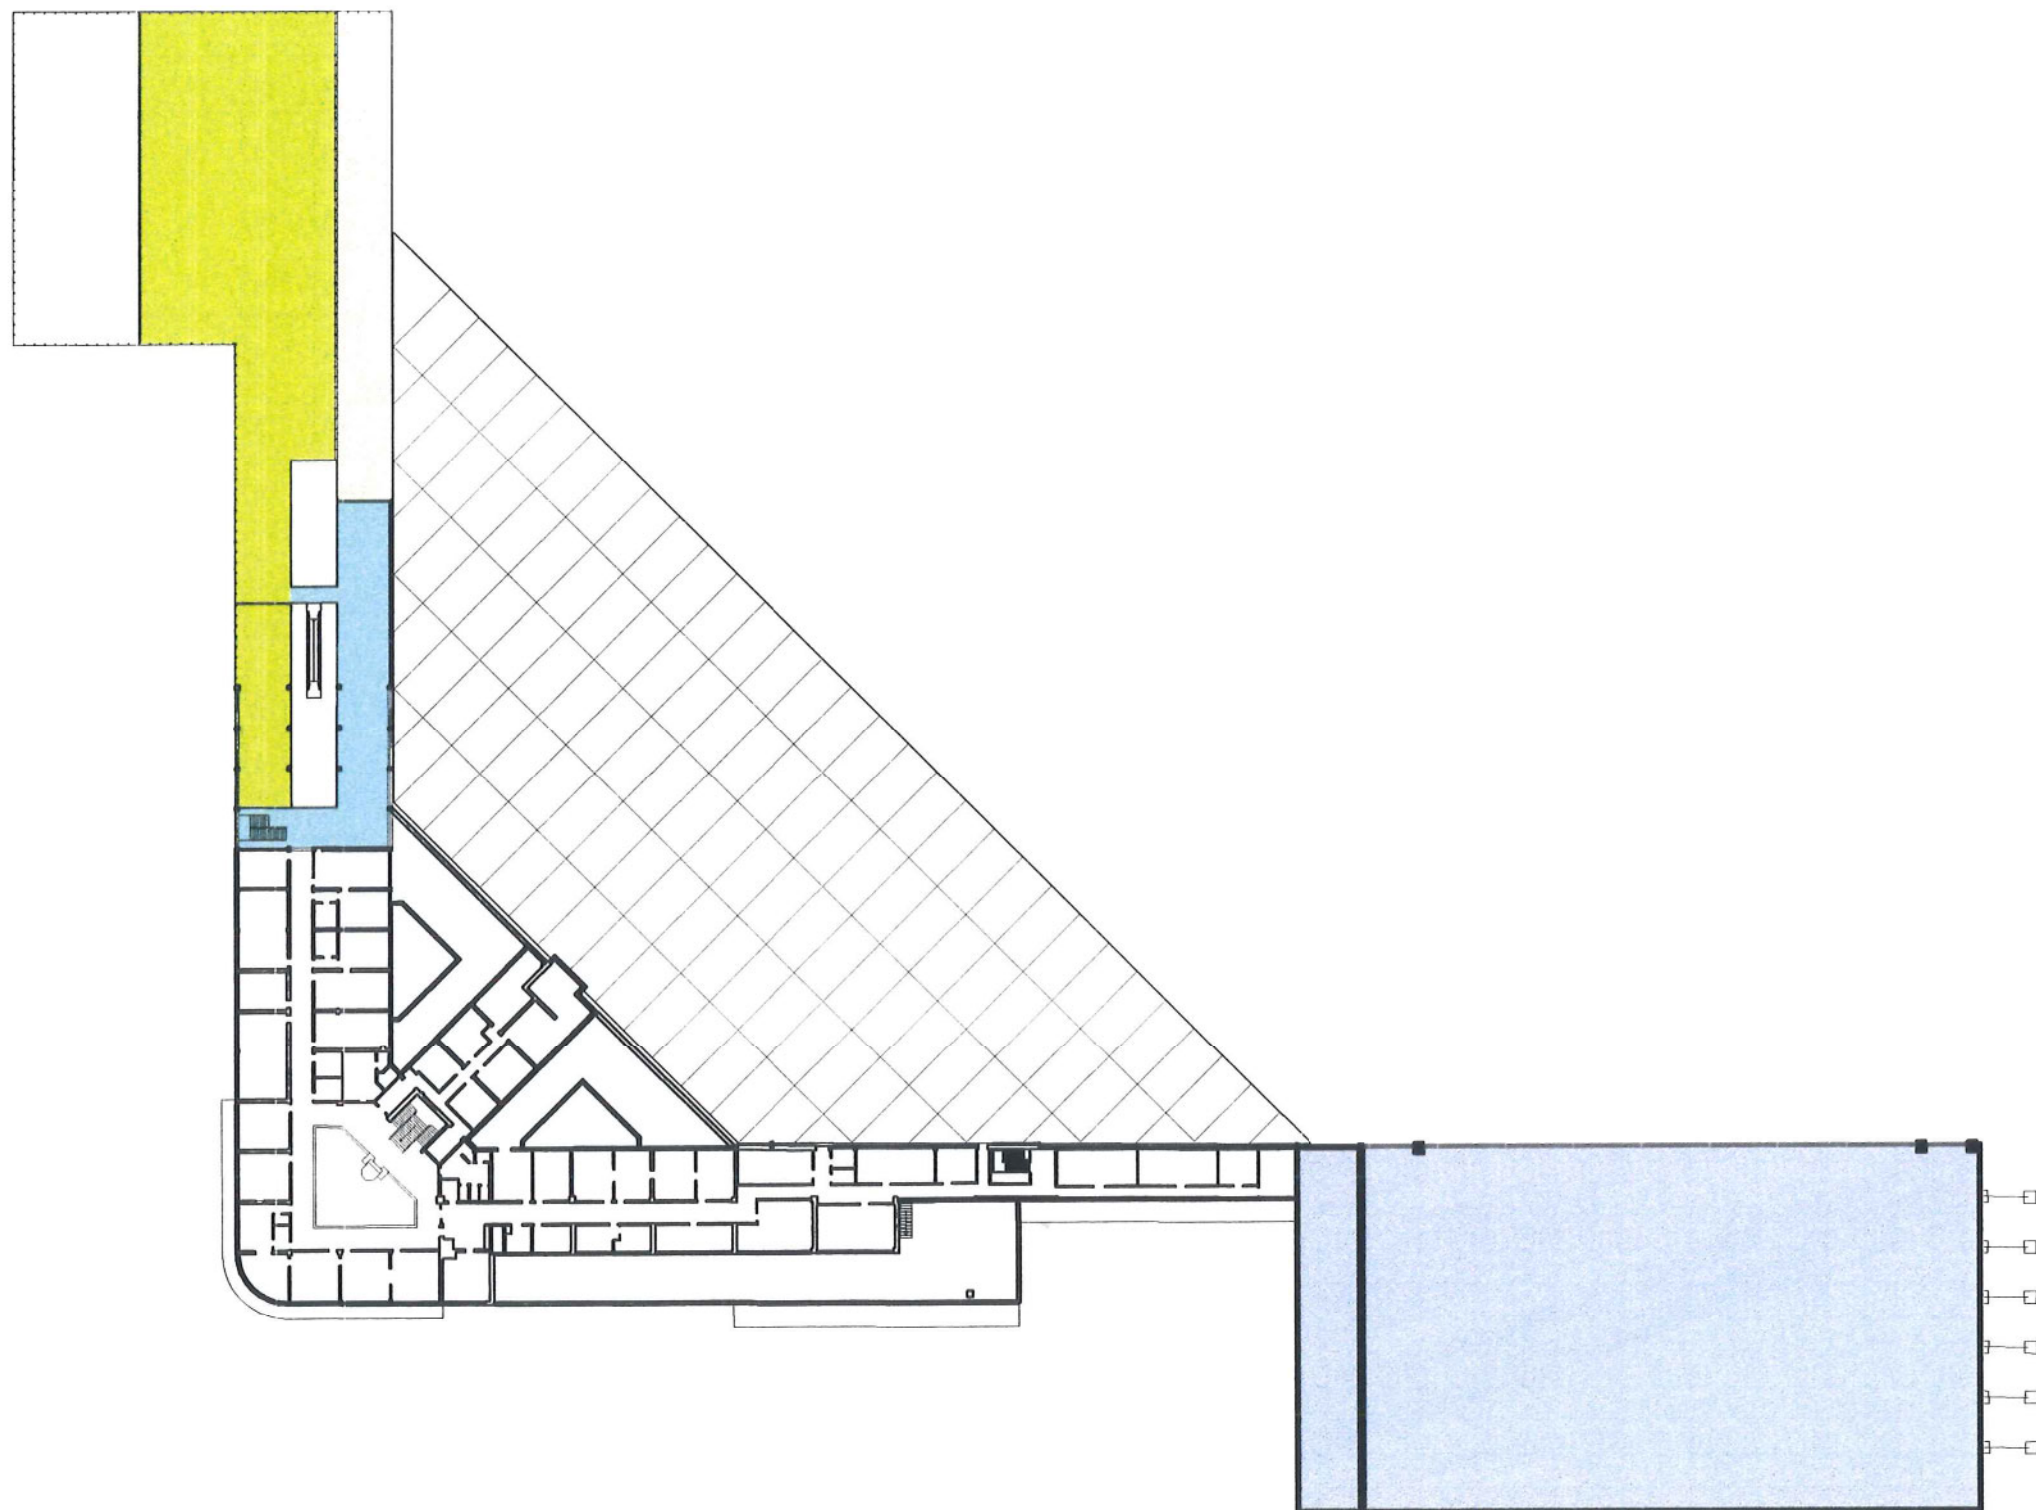

11

MINISTERIE VAN DE VLAAMSE GEMEENSCHAP
INTERNATIONALE LUCHTHAVEN ANTWERPEN
LUCHTHAVENLEI 1 - B 2100 ANTWERPEN

SCHEETS BREDE VISIE - LUCHTHAVEN DEURNE
ATELIER DE BONDY ARCHITECTEN - ANTWERPEN
29 MAART 2001