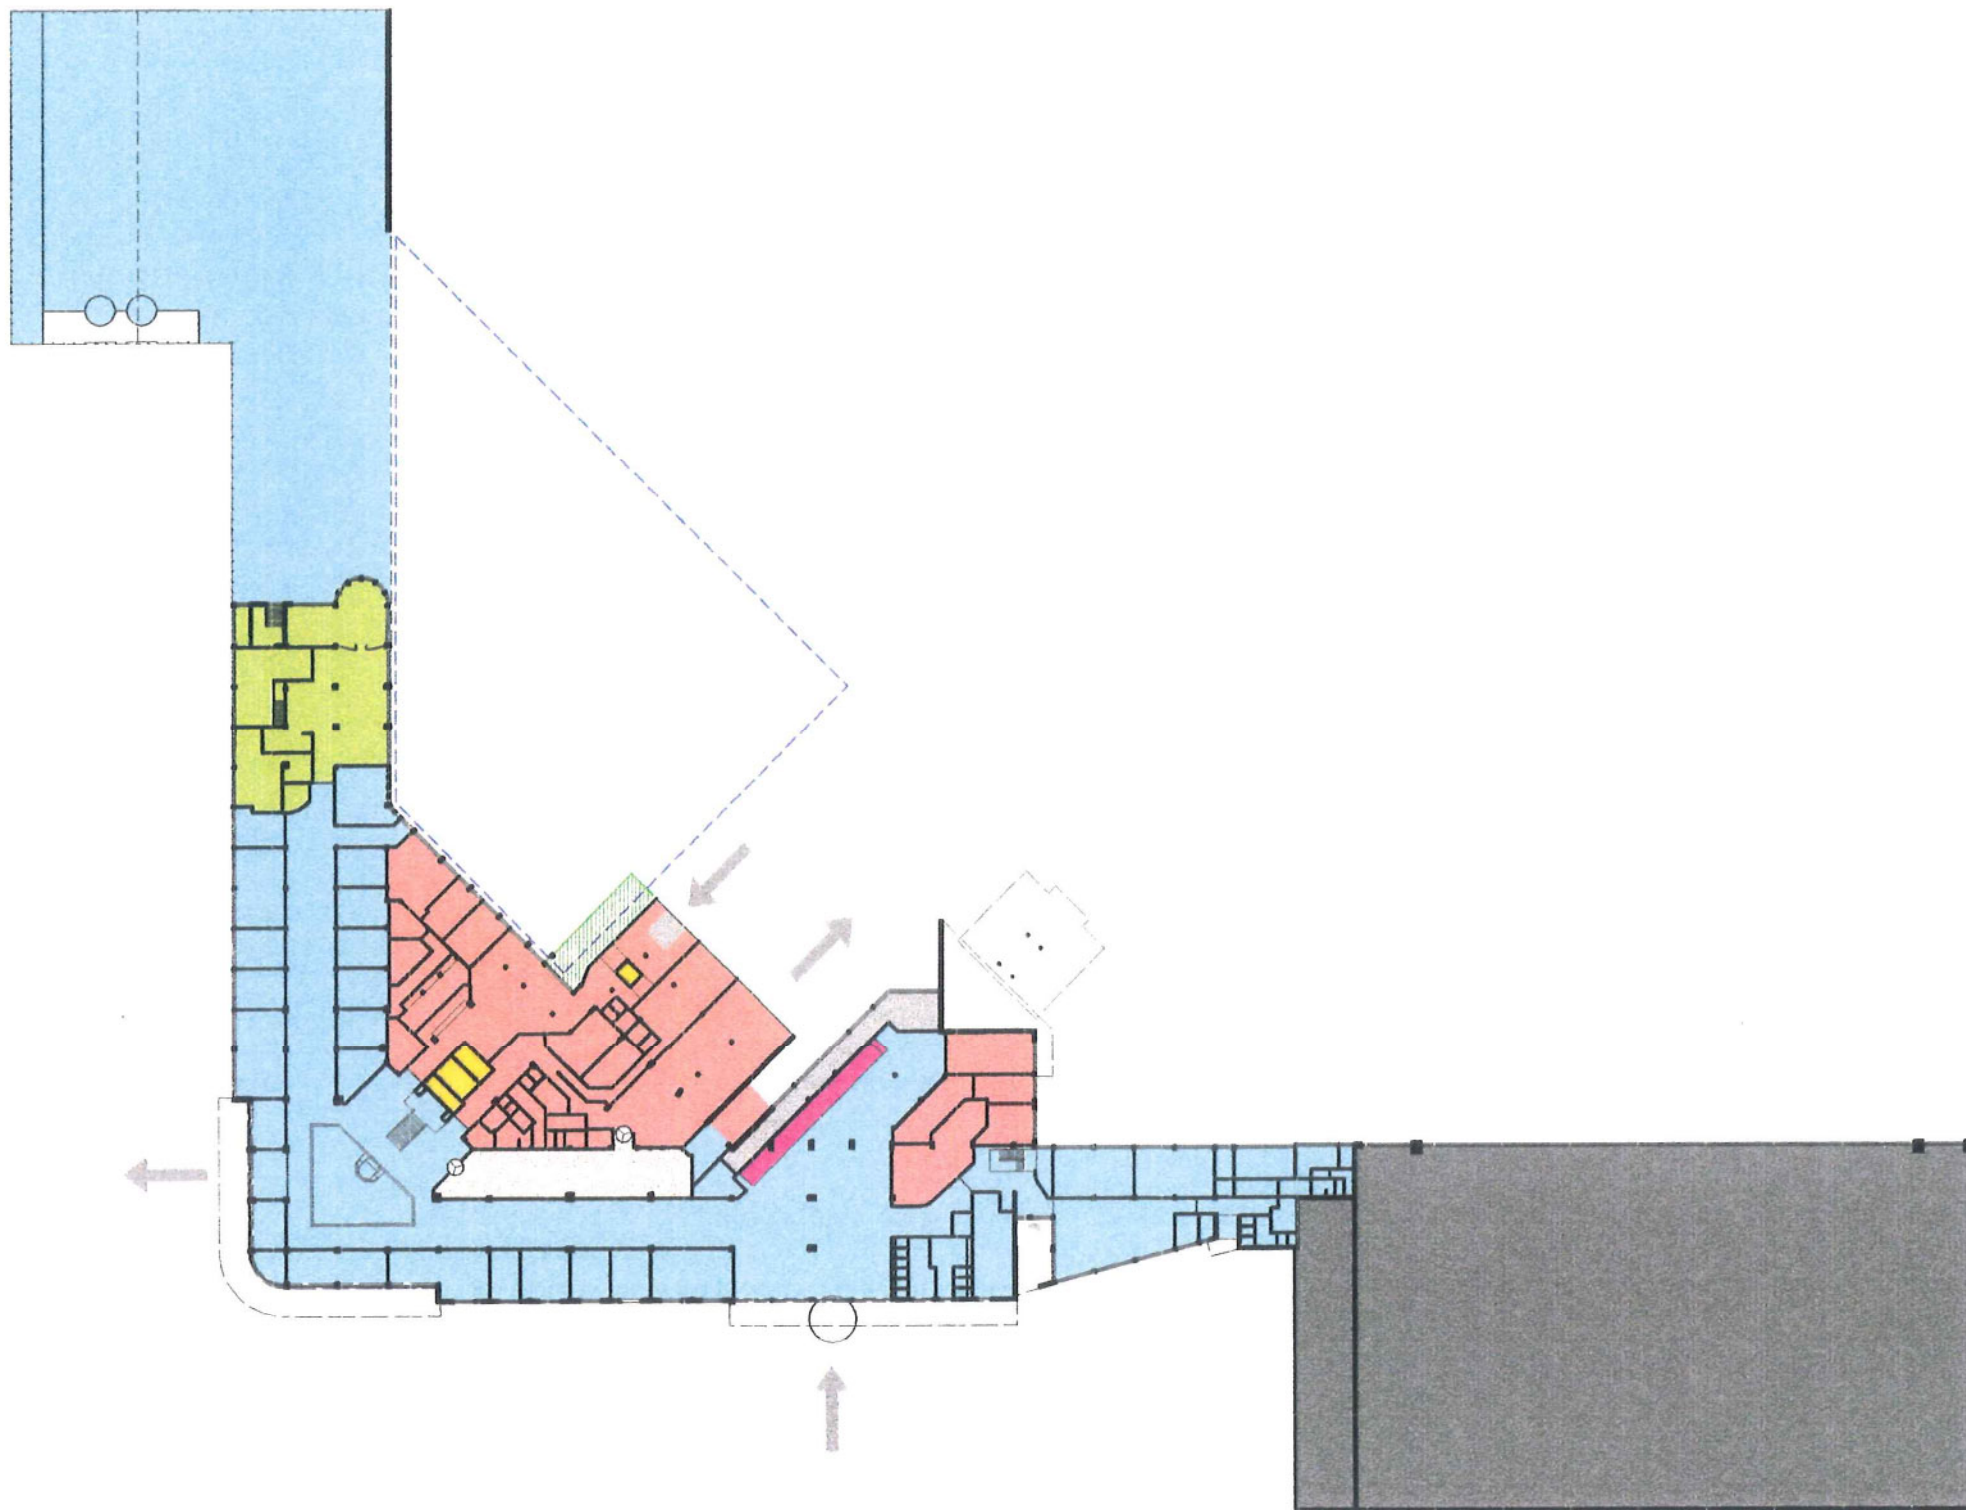

8

MINISTERIE VAN DE VLAAMSE GEMEENSCHAP
INTERNATIONAL LUCHTHAVEN ANTWERPEN
LUCHTHAVENBIL 1 - B.2100 ANTWERPEN

SCHETS BREDE VISIE - LUCHTHAVEN DEURNE
ATELIER DE BONDY ARCHITECTEN - ANTWERPEN
29 MAART 2001