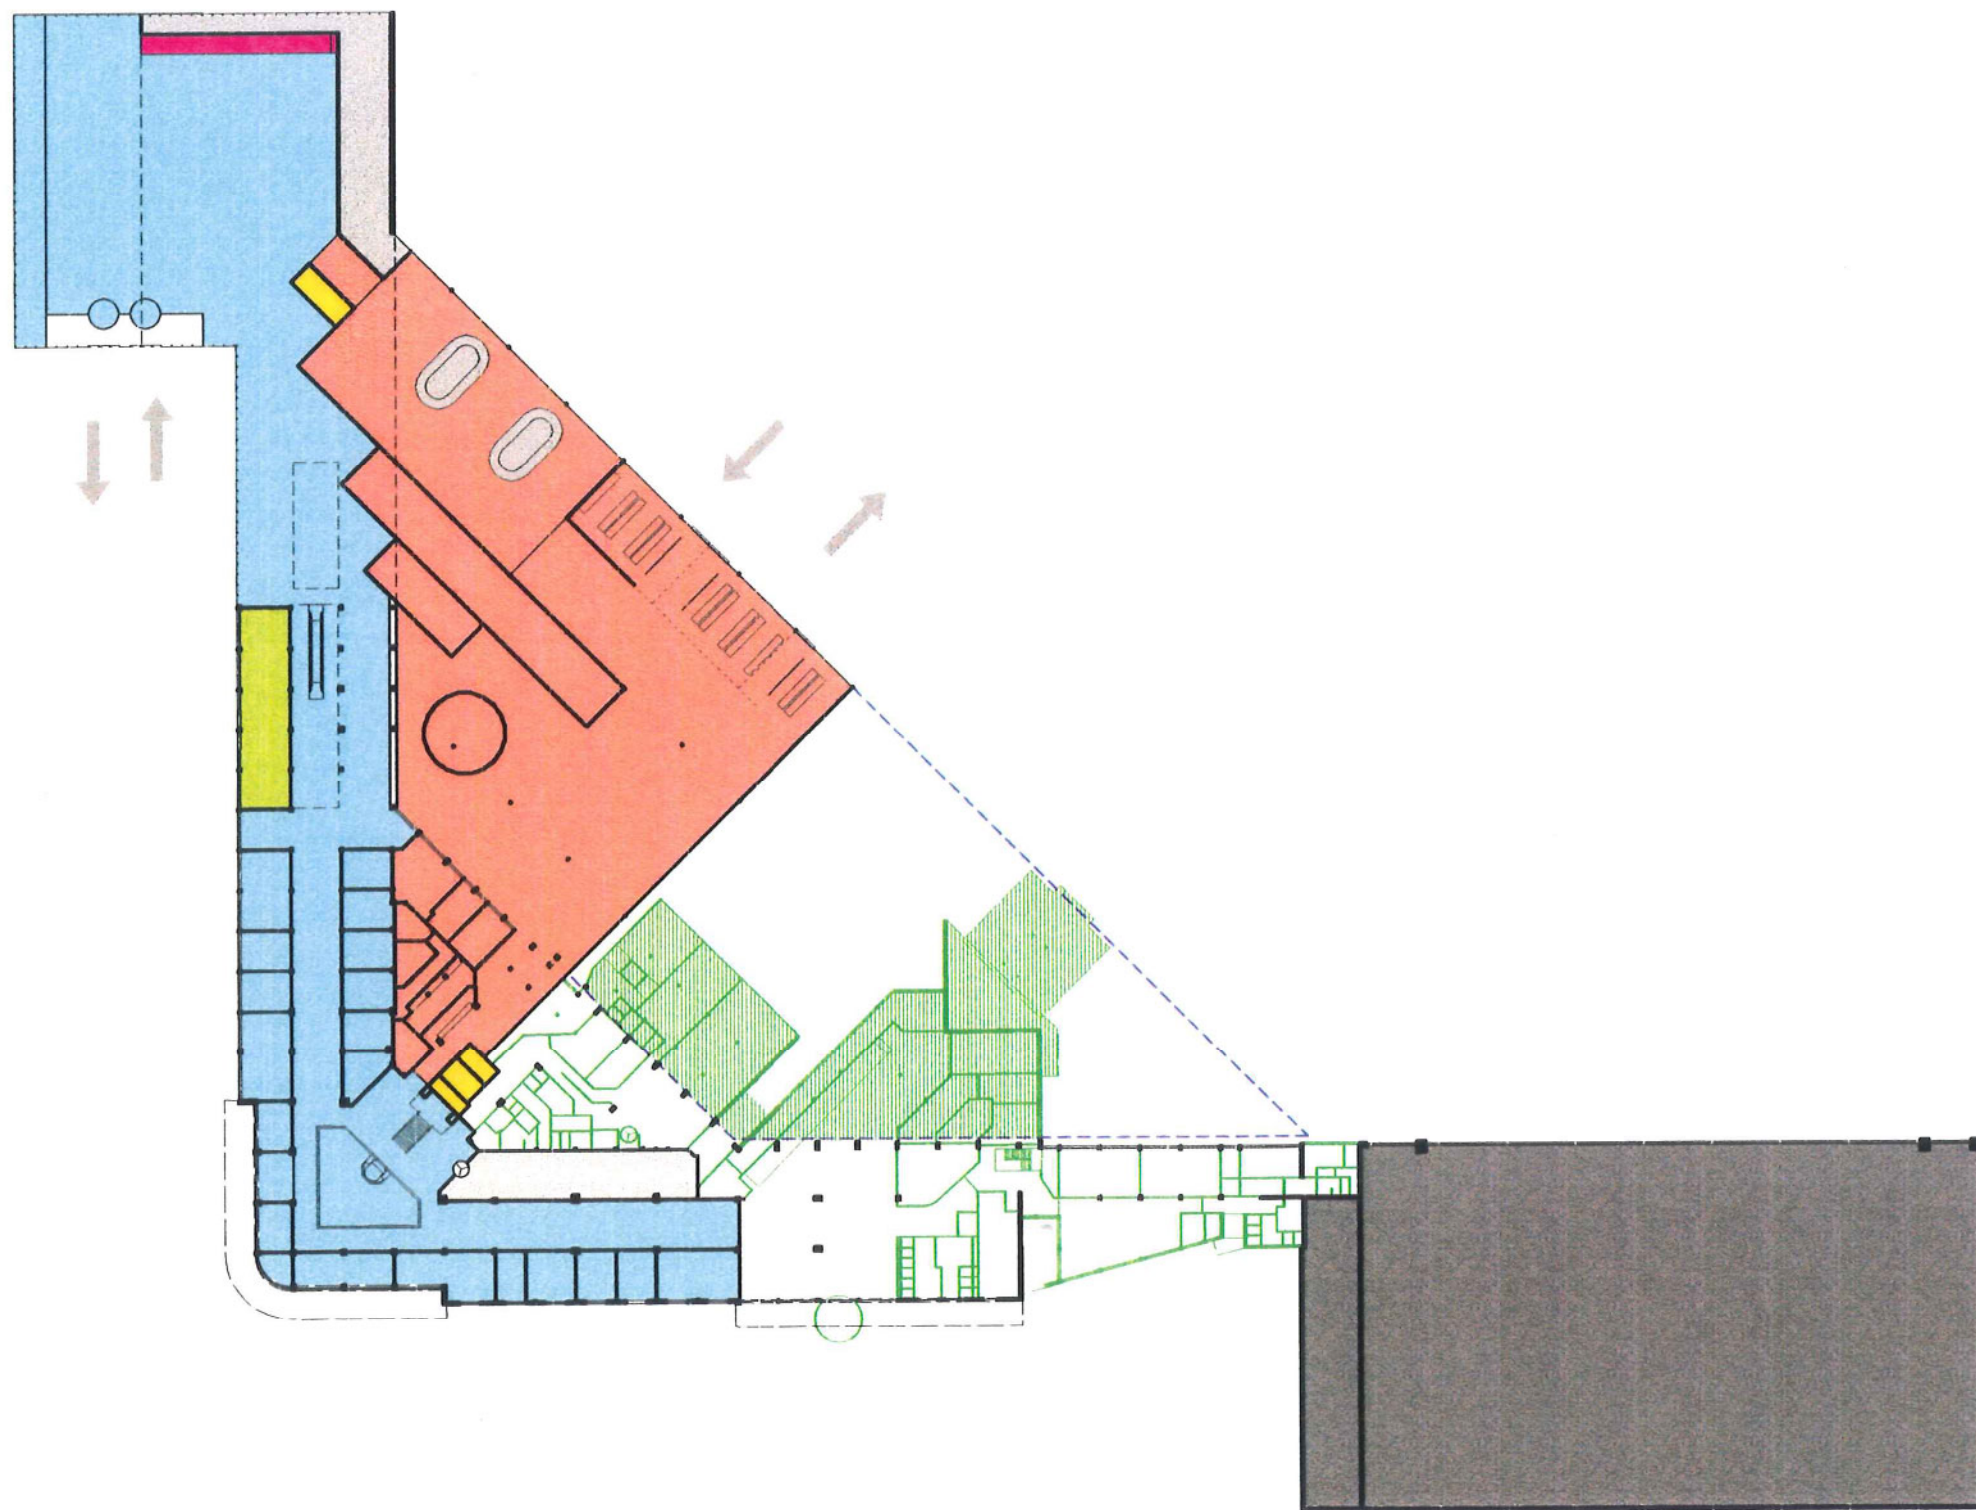

9

MINISTERIE VAN DE VLAAMSE GEMEENSCHAP
INTERNATIONALE LUCHTHAVEN ANTWERPEN
LUCHTHAVENLEI 1 - B 2100 ANTWERPEN

SCHETS BREDE VISIE - LUCHTHAVEN DEURNE
ATELIER DE BONDY ARCHITECTEN - ANTWERPEN
29 MAART 2001