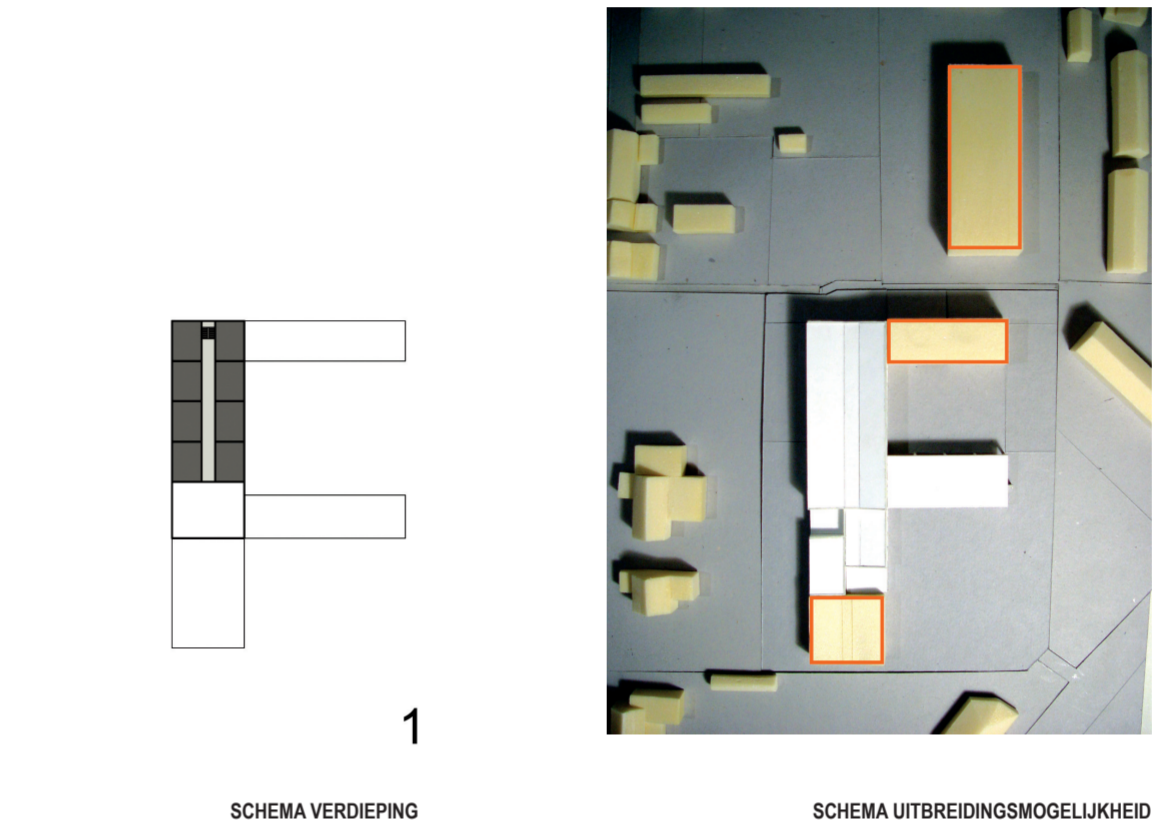

**NIEUWBOUW
VAN KLASSEN VOOR DE BASISCHOOL
TE GRIMBERGEN.**

De scholen van de campus Grimbergen zitten in de lift. Door de stijging van het leerlingenaantal van de basisschool en het atheneum is er nood aan nieuwe lokalen. De bestaande gebouwen zouden volledig ingenomen worden door het atheneum. Ten behoeve van de basisschool moet een nieuw gebouw opgetrokken worden.

REALISATIE

SITE & OPDRACHT

LOCATIE	PUBLICATIEDATUM	17/07/2002
Brusselsesteenweg 99	SELECTIEDATUM	23/01/2003
1850 Grimbergen	GUNNINGSDATUM	02/06/2003
BOUWHEER	CONTRACTDATUM	08/10/2004
Gemeenschapsonderwijs	OPLEVERINGSDATUM	