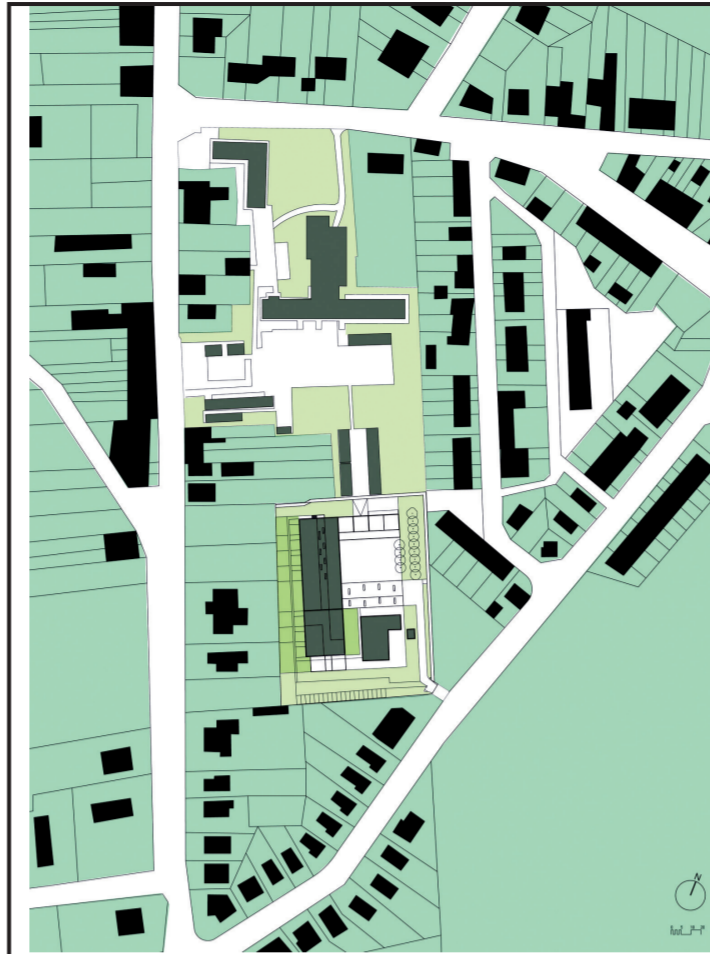

**NIEUWBOUW
VAN KLASSEN VOOR DE BASISCHOOL
TE GRIMBERGEN.**

De scholen van de campus Grimbergen zitten in de lift. Door de stijging van het leerlingenaantal van de basisschool en het atheneum is er nood aan nieuwe lokalen. De bestaande gebouwen zouden volledig ingenomen worden door het atheneum. Ten behoeve van de basisschool moet een nieuw gebouw opgetrokken worden.

REALISATIE

SITE & OPDRACHT

LOCATIE	PUBLICATIEDATUM	17/07/2002
Brusselsesteenweg 99	SELECTIEDATUM	23/01/2003
1850 Grimbergen	GUNNINGSDATUM	02/06/2003
BOUWHEER	CONTRACTDATUM	08/10/2004
Gemeenschapsonderwijs	OPLEVERINGSDATUM	